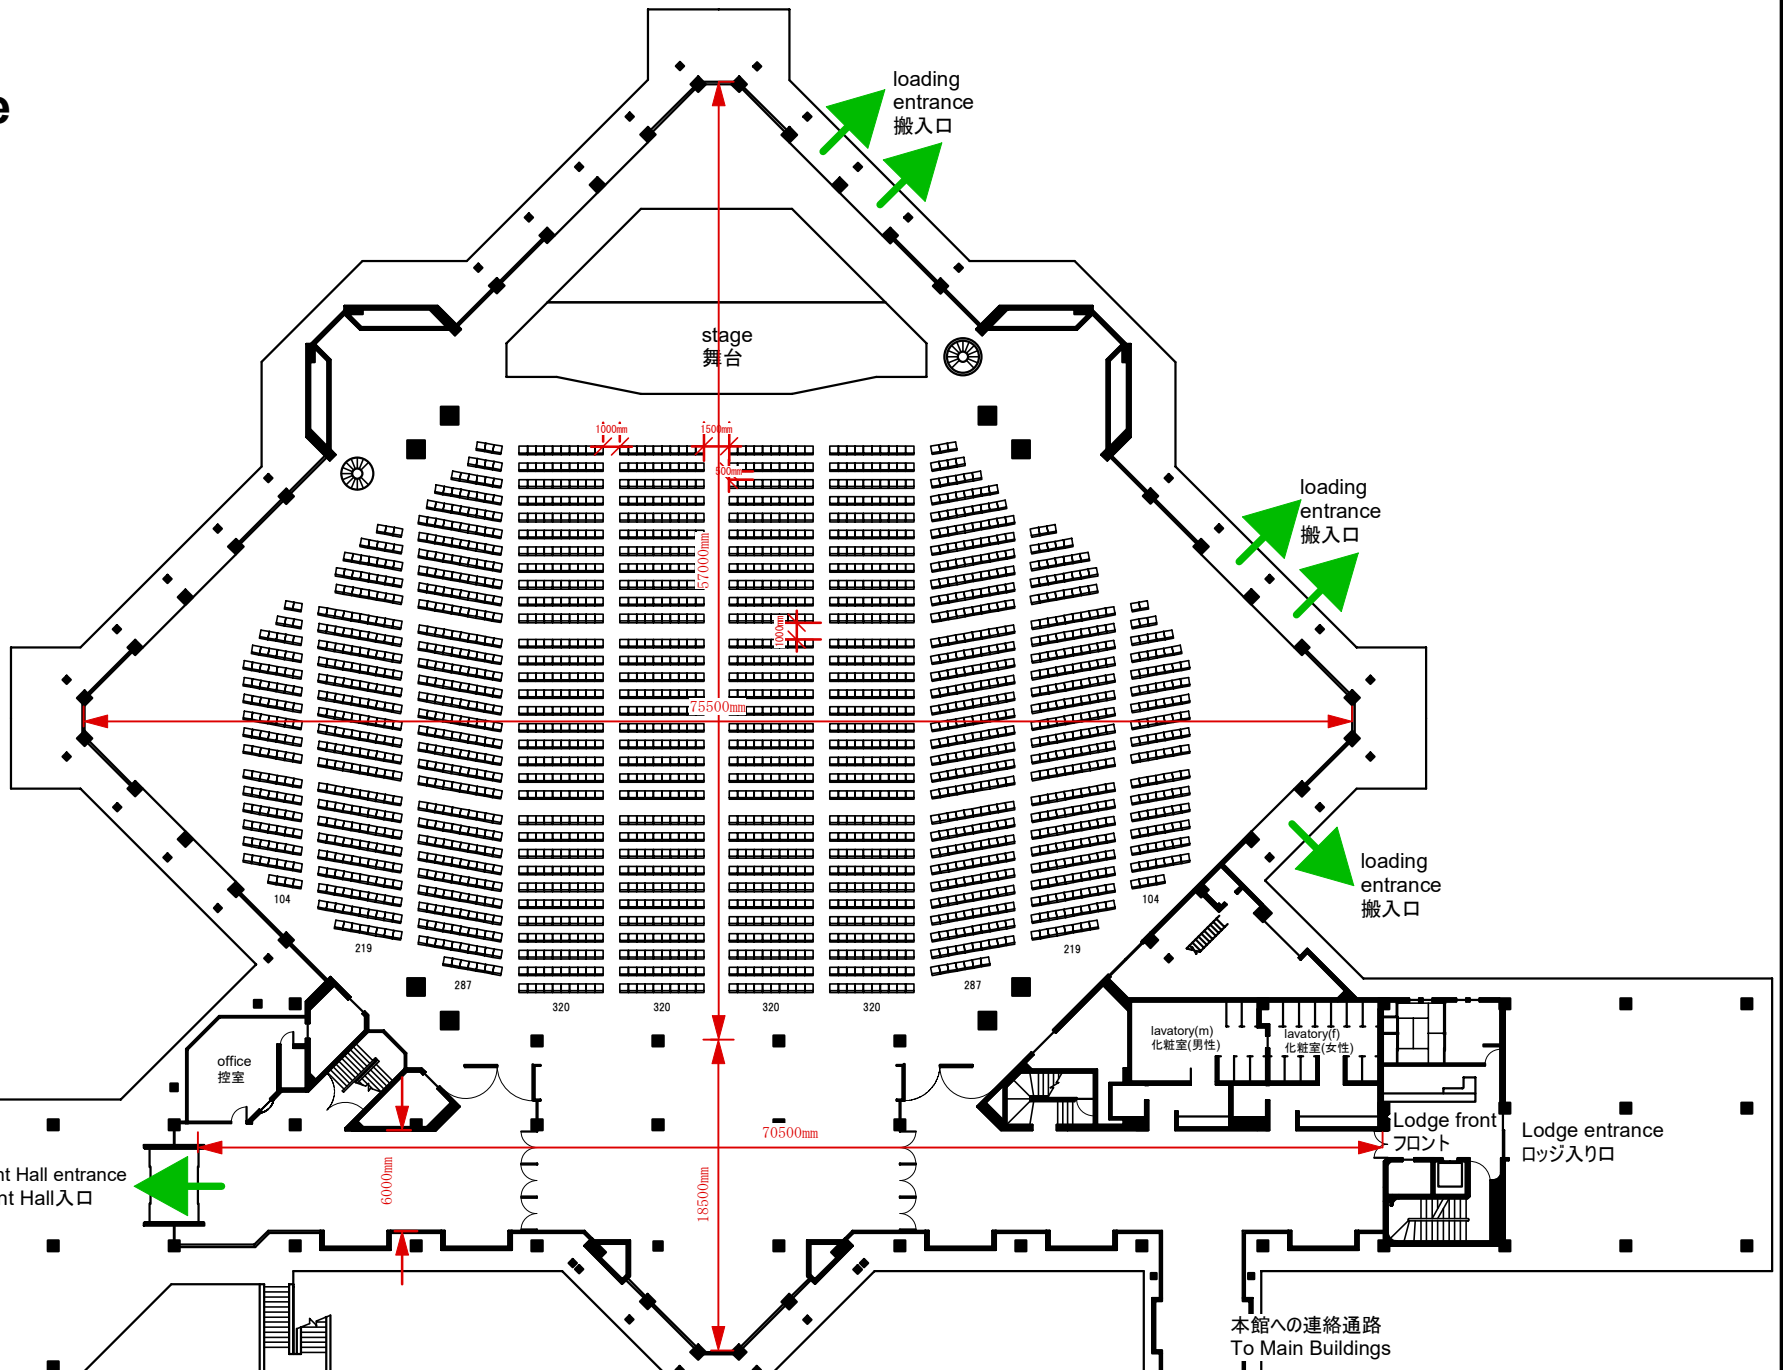

Event Hall Theatre Style 2,500 Seats

 KYOTO INTERNATIONAL CONFERENCE CENTER 公益財団法人 国立京都国際会館	承認 Approved	作成日 Date	尺度 Scale	図面番号 No.	図面名 TITLE
	照査 Checked	作成者 Draw			