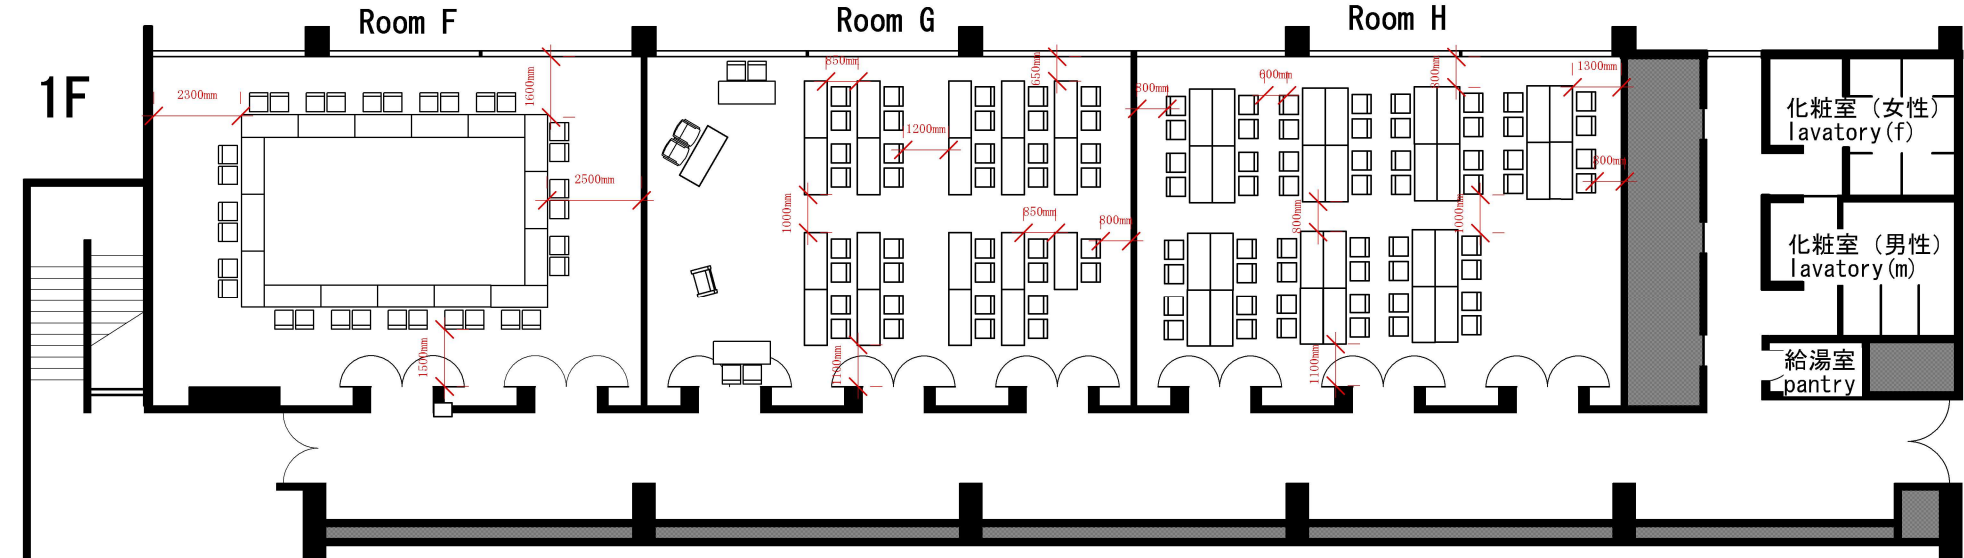

Room F 32 Seats (Square Style: W1500mm × D600mm)

Room G 38 Seats (Square Style: W1500mm × D600mm)

Room H 56 Seats (Island Style: W1500mm × D600mm)

Room I 90 Seats (Theatre Style)

KYOTO INTERNATIONAL CONFERENCE CENTER
公益財団法人 国立京都国際会館

承認
Approved
照査
Checked

作成日
Date
作成者
Draw

尺度
Scale

図面番号
No.

図面名
TITLE