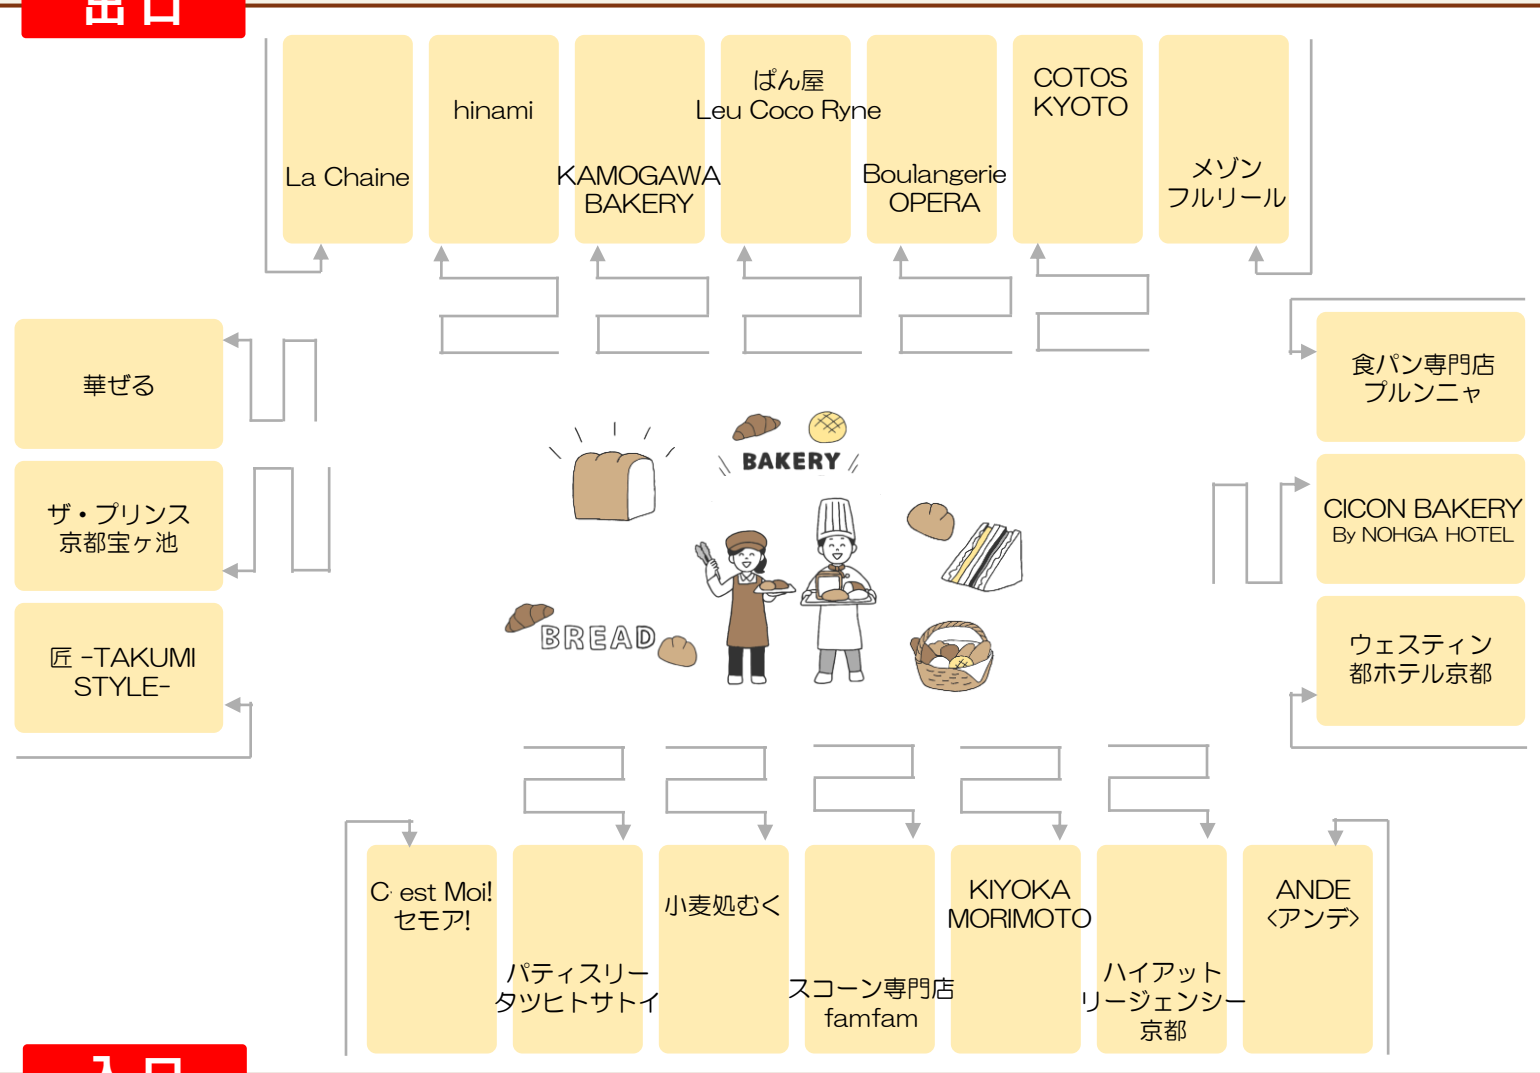

パンフェスティバル in 京都国際会館

日本庭園
本館から
出ていただけます

**EAT IN
スペース**

☕ カフェ
🍴 レストラン

パン・ケーキの販売や
カレーの試食も行っています

出口

各ブースへは → のイメージでお並びください

入口

本館へ

パンフェスティバル in 京都国際会館

正面玄関

The Grill

The Grill
パン販売

パンフェスティバル
会場入口

日本庭園
NIWA caféへ

NIWA cafe

The Grill
パン販売

イートイン
スペース

イートイン
スペース

日本庭園
イートイン
スペース

イートイン
スペース

パンフェスティバル
in 京都国際会館
Bread Festival in ICC Kyoto