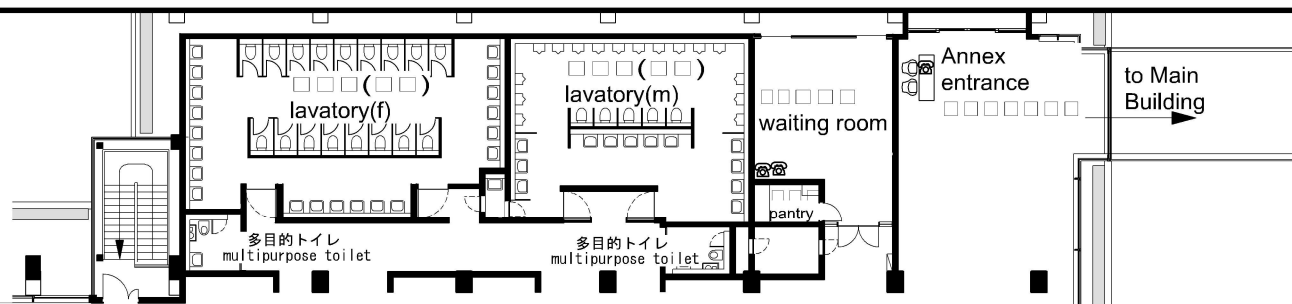

Annex Hall 1

Square Style (W1700 mm x D550 mm)

80 Seats

Annex Hall 2

Square Style (W1700 mm x D550 mm)

68 Seats

KYOTO INTERNATIONAL CONFERENCE CENTER
 公益財団法人 国立京都国際会館

承認
Approved
照査
Checked

作成日
Date
作成者
Draw

尺度
Scale

図面番号
No.

図面名
TITLE