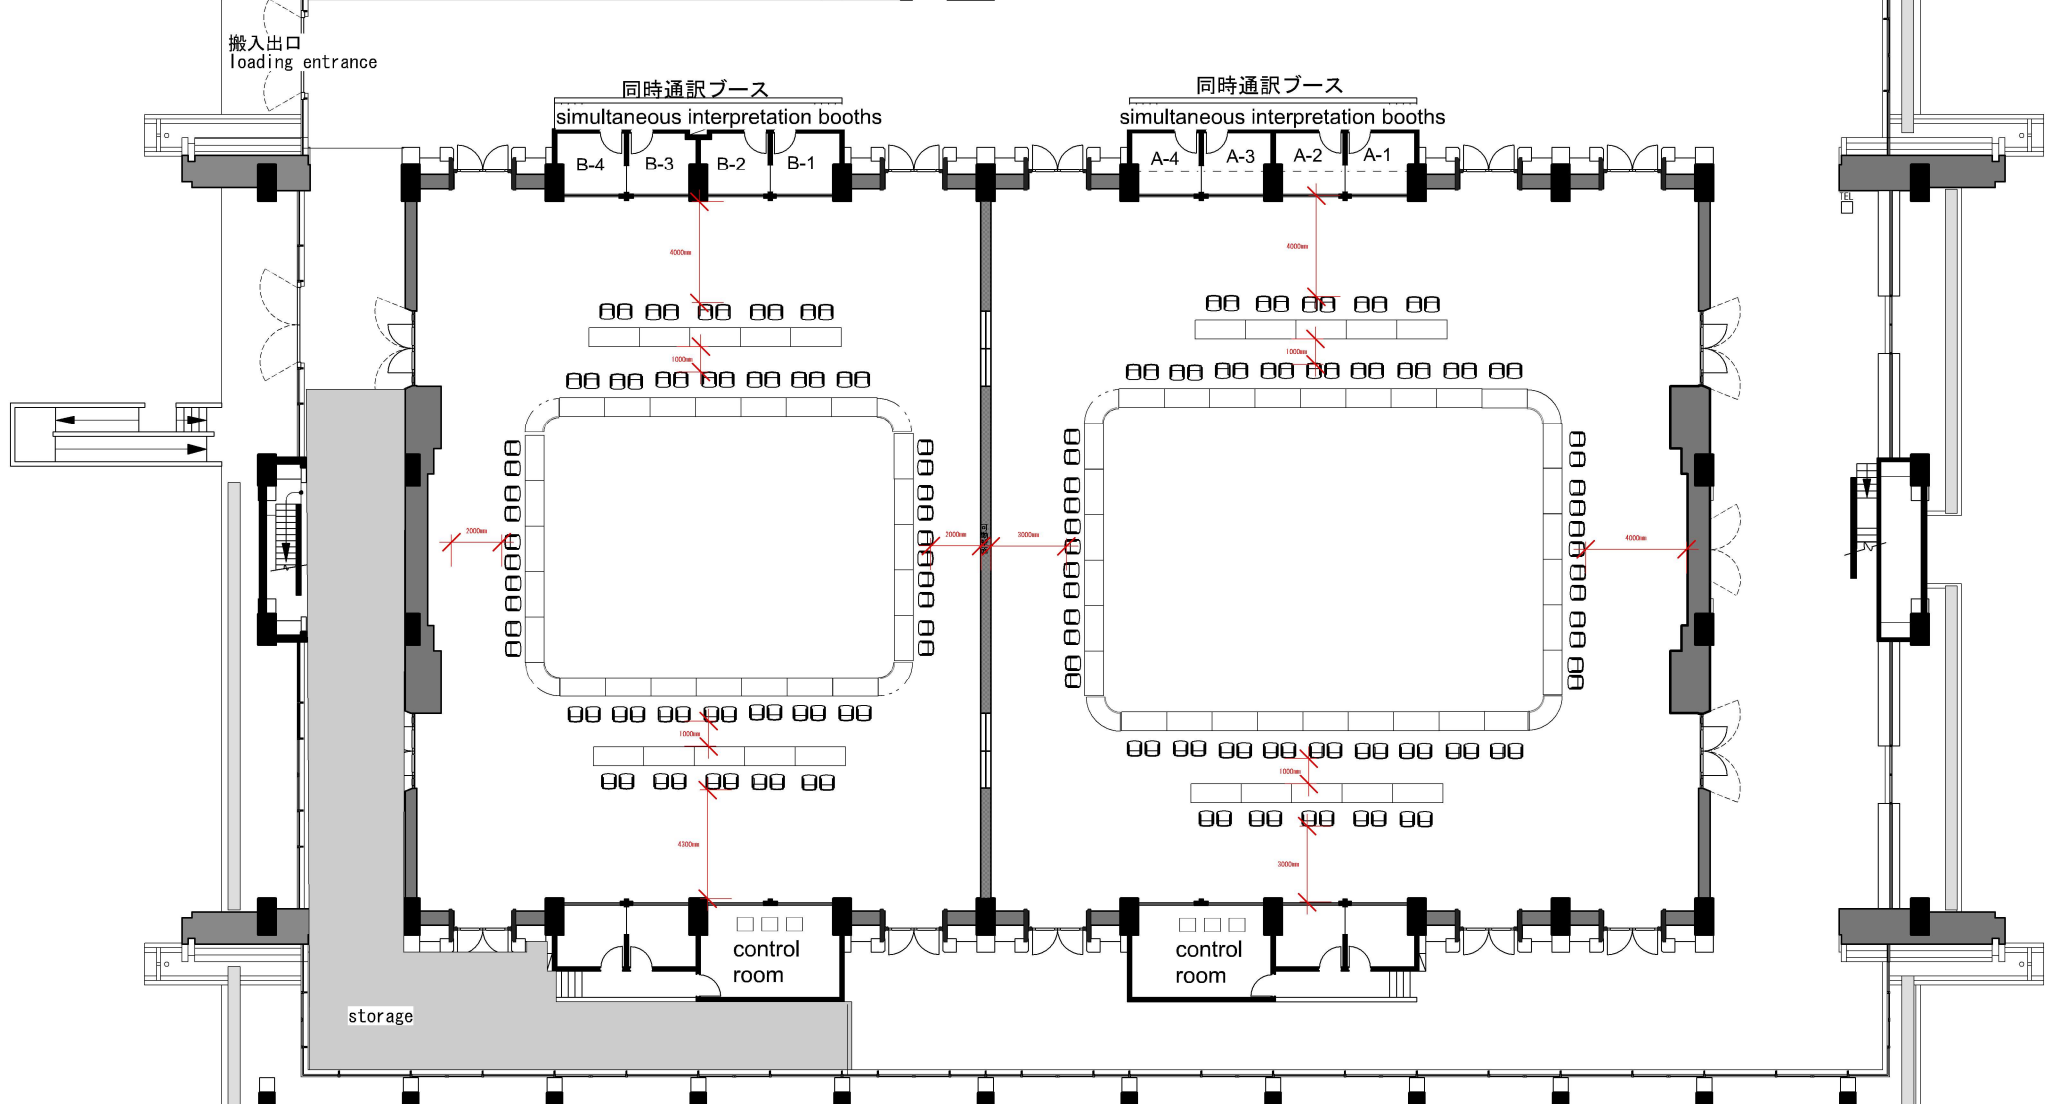

Annex Hall 1

Square Style (W1700 mm x D550 mm)

80 Seats

Annex Hall 2

Square Style (W1700 mm x D550 mm)

68 Seats

KYOTO INTERNATIONAL CONFERENCE CENTER
 公益財団法人 国立京都国際会館

承認
Approved
照査
Checked

作成日
Date
作成者
Draw

尺度
Scale

図面番号
No.

図面名
TITLE