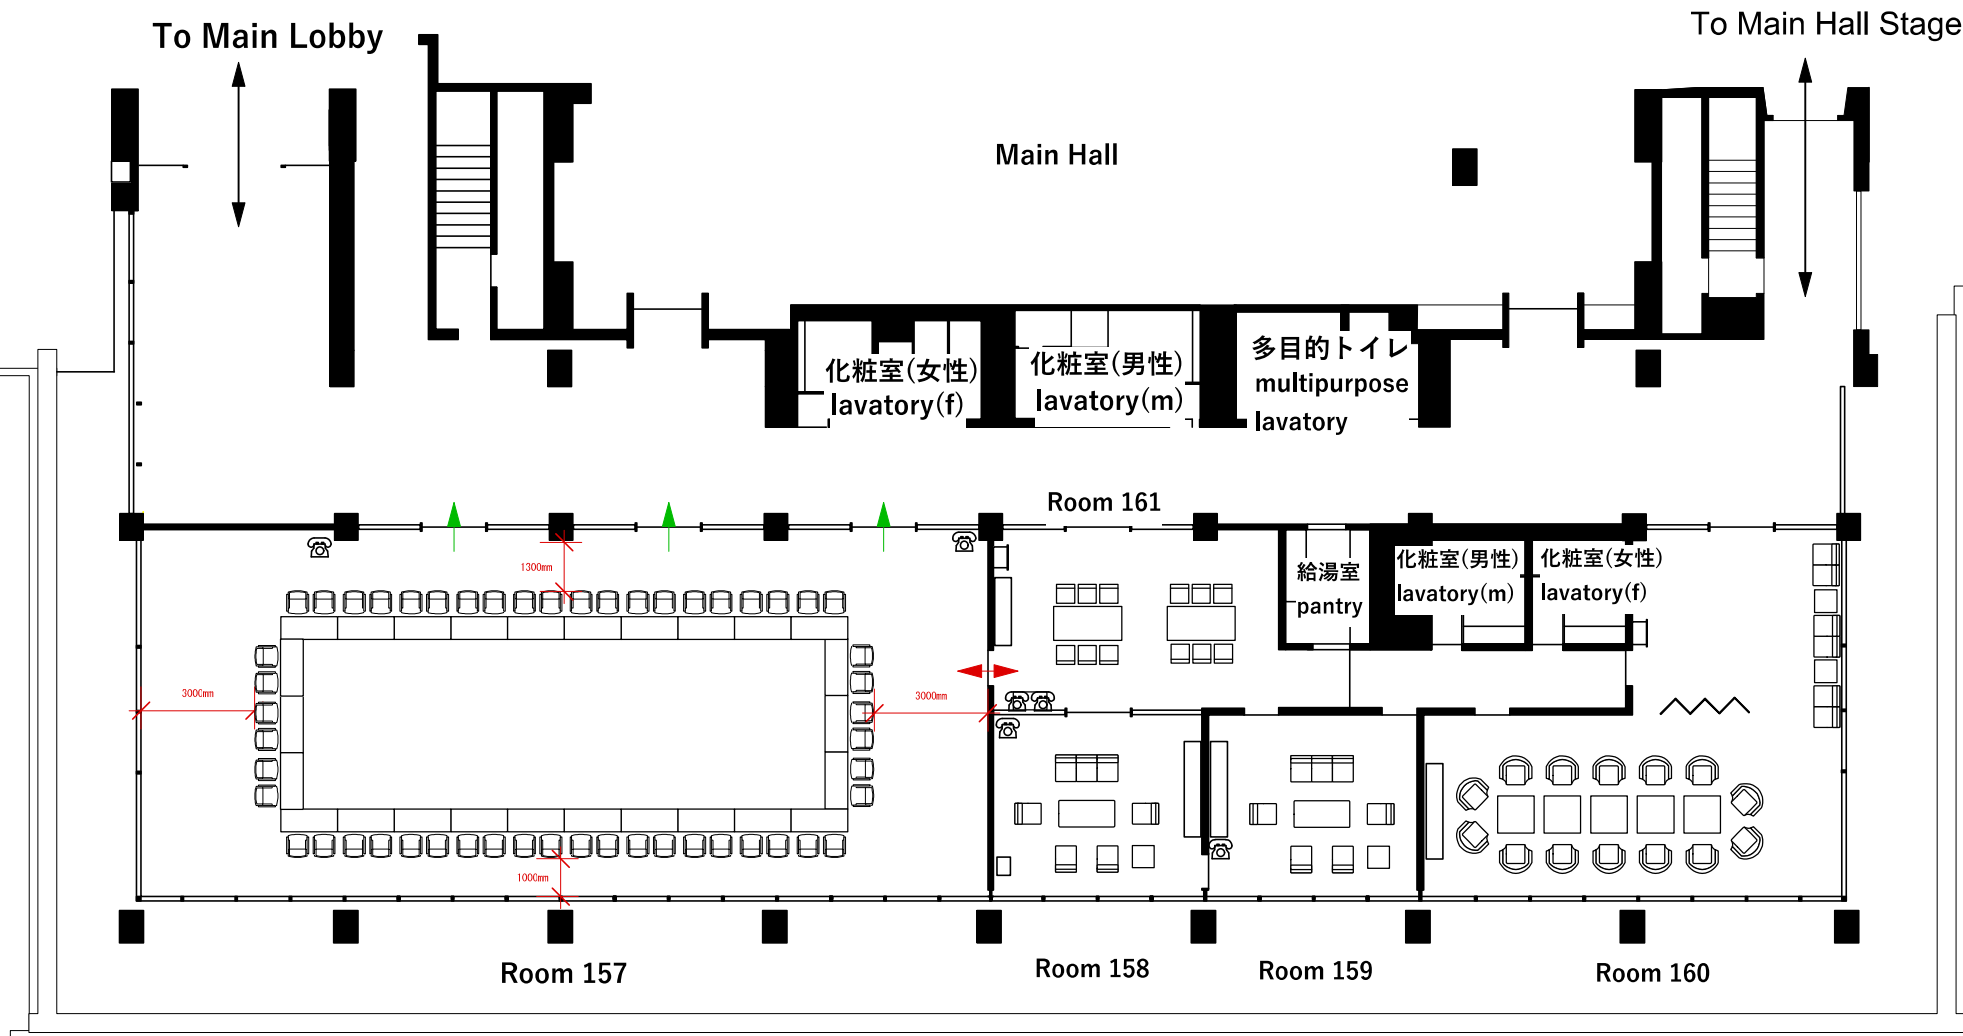

Room 157

Square Style (W1500 mm x D600 mm)

52 Seats

KYOTO INTERNATIONAL CONFERENCE CENTER

公益財団法人 国立京都国際会館

承認

Approved

照査

No.

図面名

TITLE