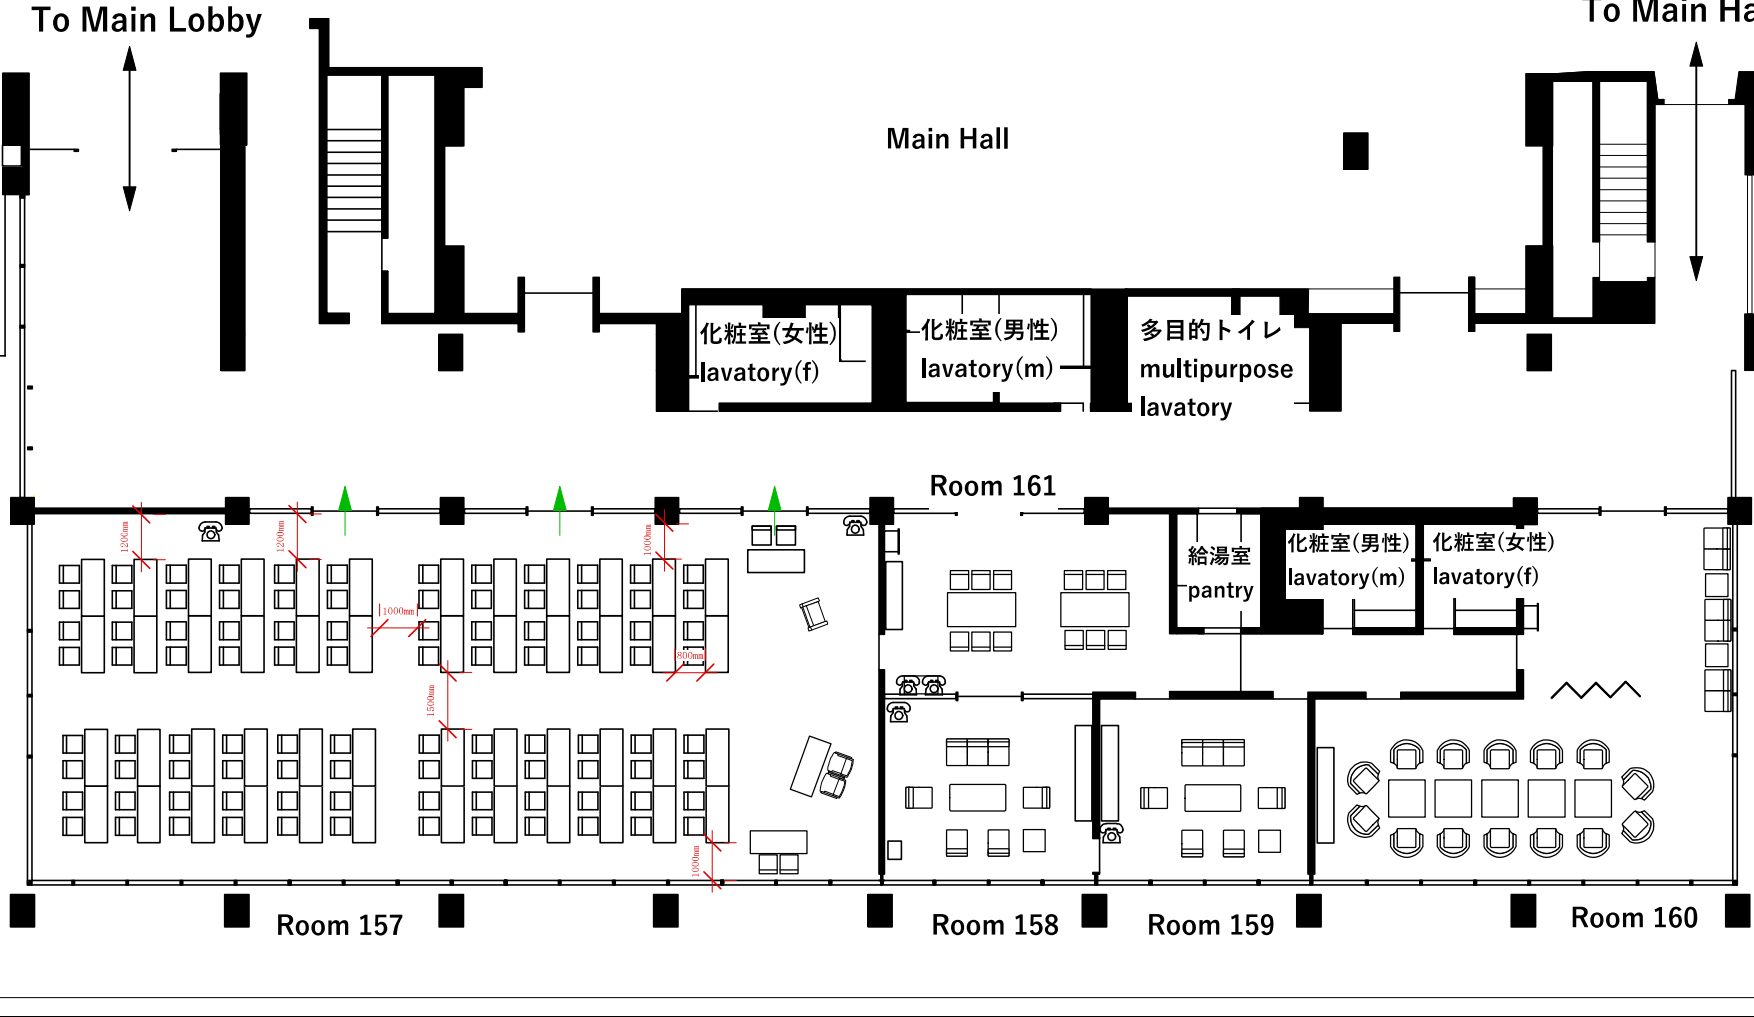

Room 157

School Style (W1500mm x D600mm)

96 Seats

To Main Lobby

To Main Hall Stage

Main Hall

化粧室(女性)

lavatory(f)

化粧室(男性)

lavatory(m)

多目的トイレ

multipurpose lavatory

Room 161

給湯室

pantry

化粧室(男性)

lavatory(m)

化粧室(女性)

lavatory(f)

Room 157

Room 158

Room 159

Room 160

KYOTO INTERNATIONAL CONFERENCE CENTER

Draw

尺度

Scale

図面番号

No.

図面名

TITLE