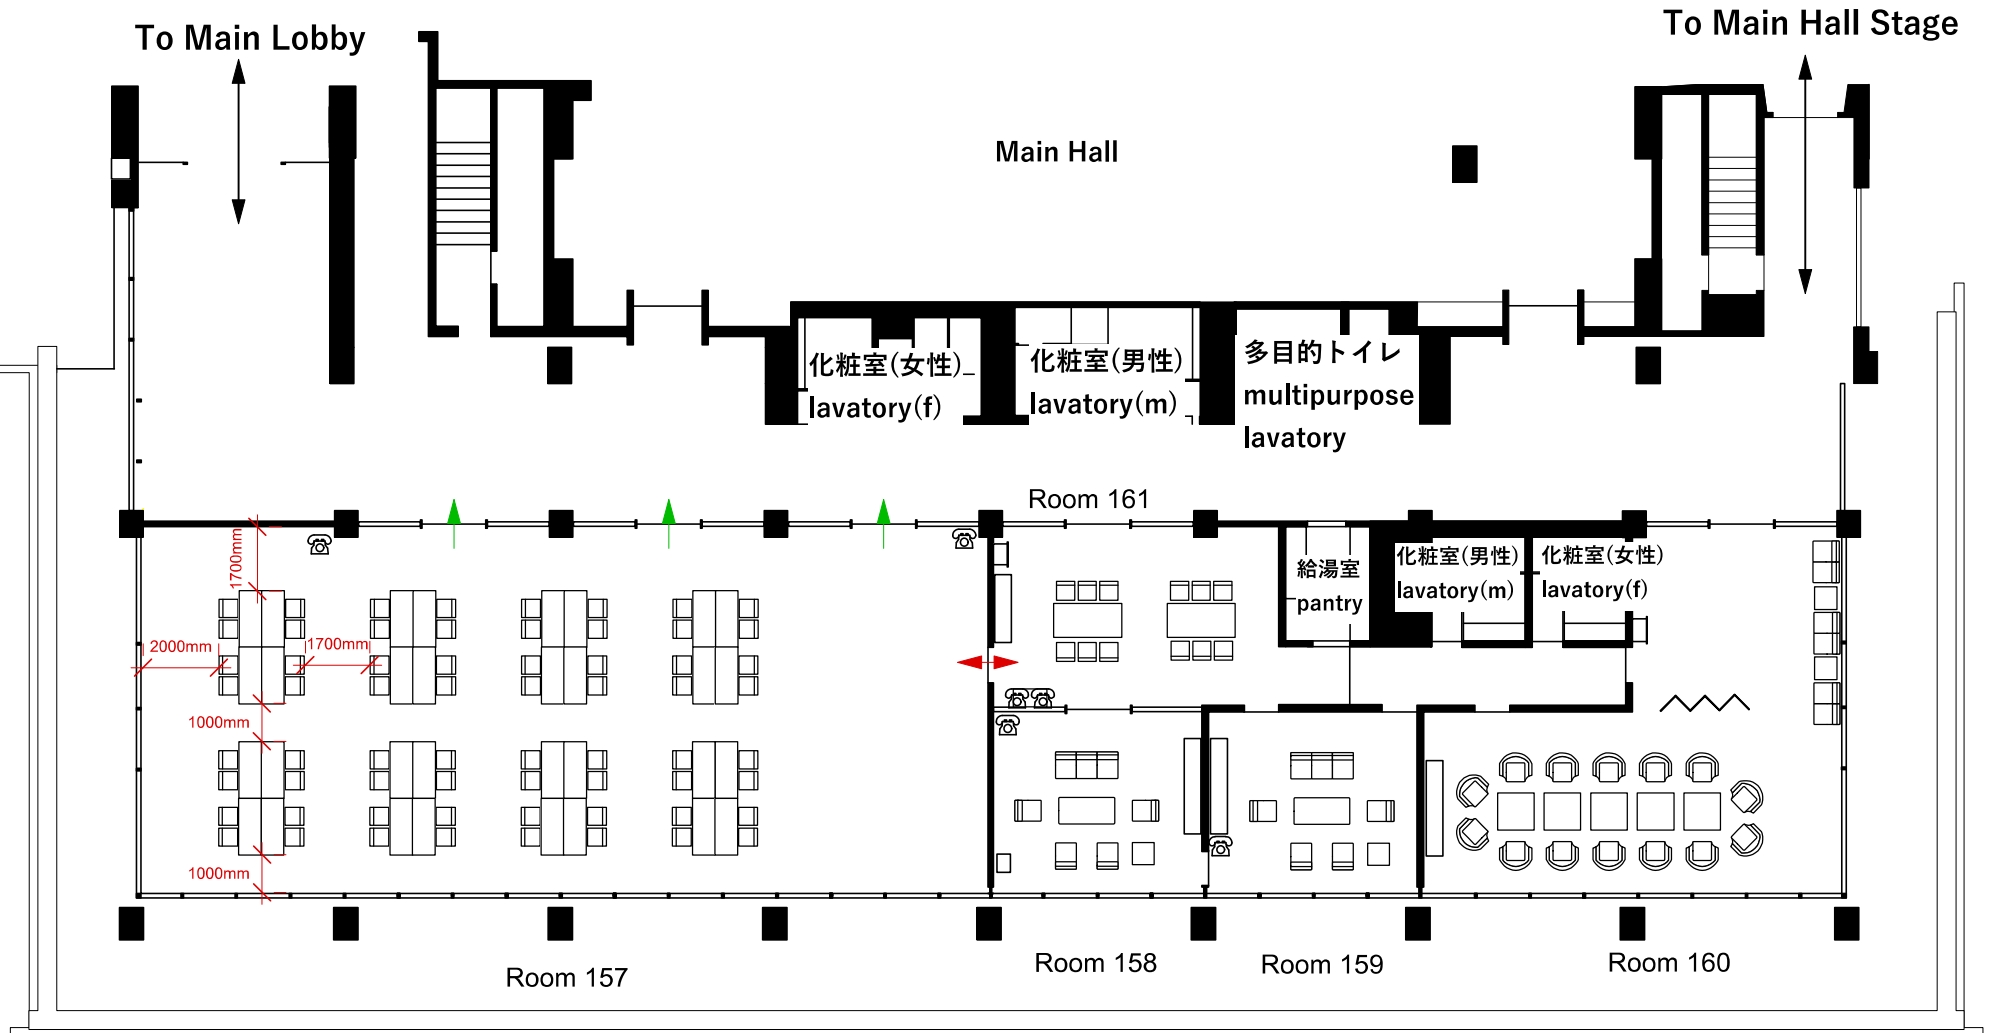

Room 157

Island Style (W1500 mm x D600 mm)

64 Seats

KYOTO INTERNATIONAL CONFERENCE CENTER

公益財団法人 国立京都国際会館

承認

Approved

照査

No.

図面名

TITLE