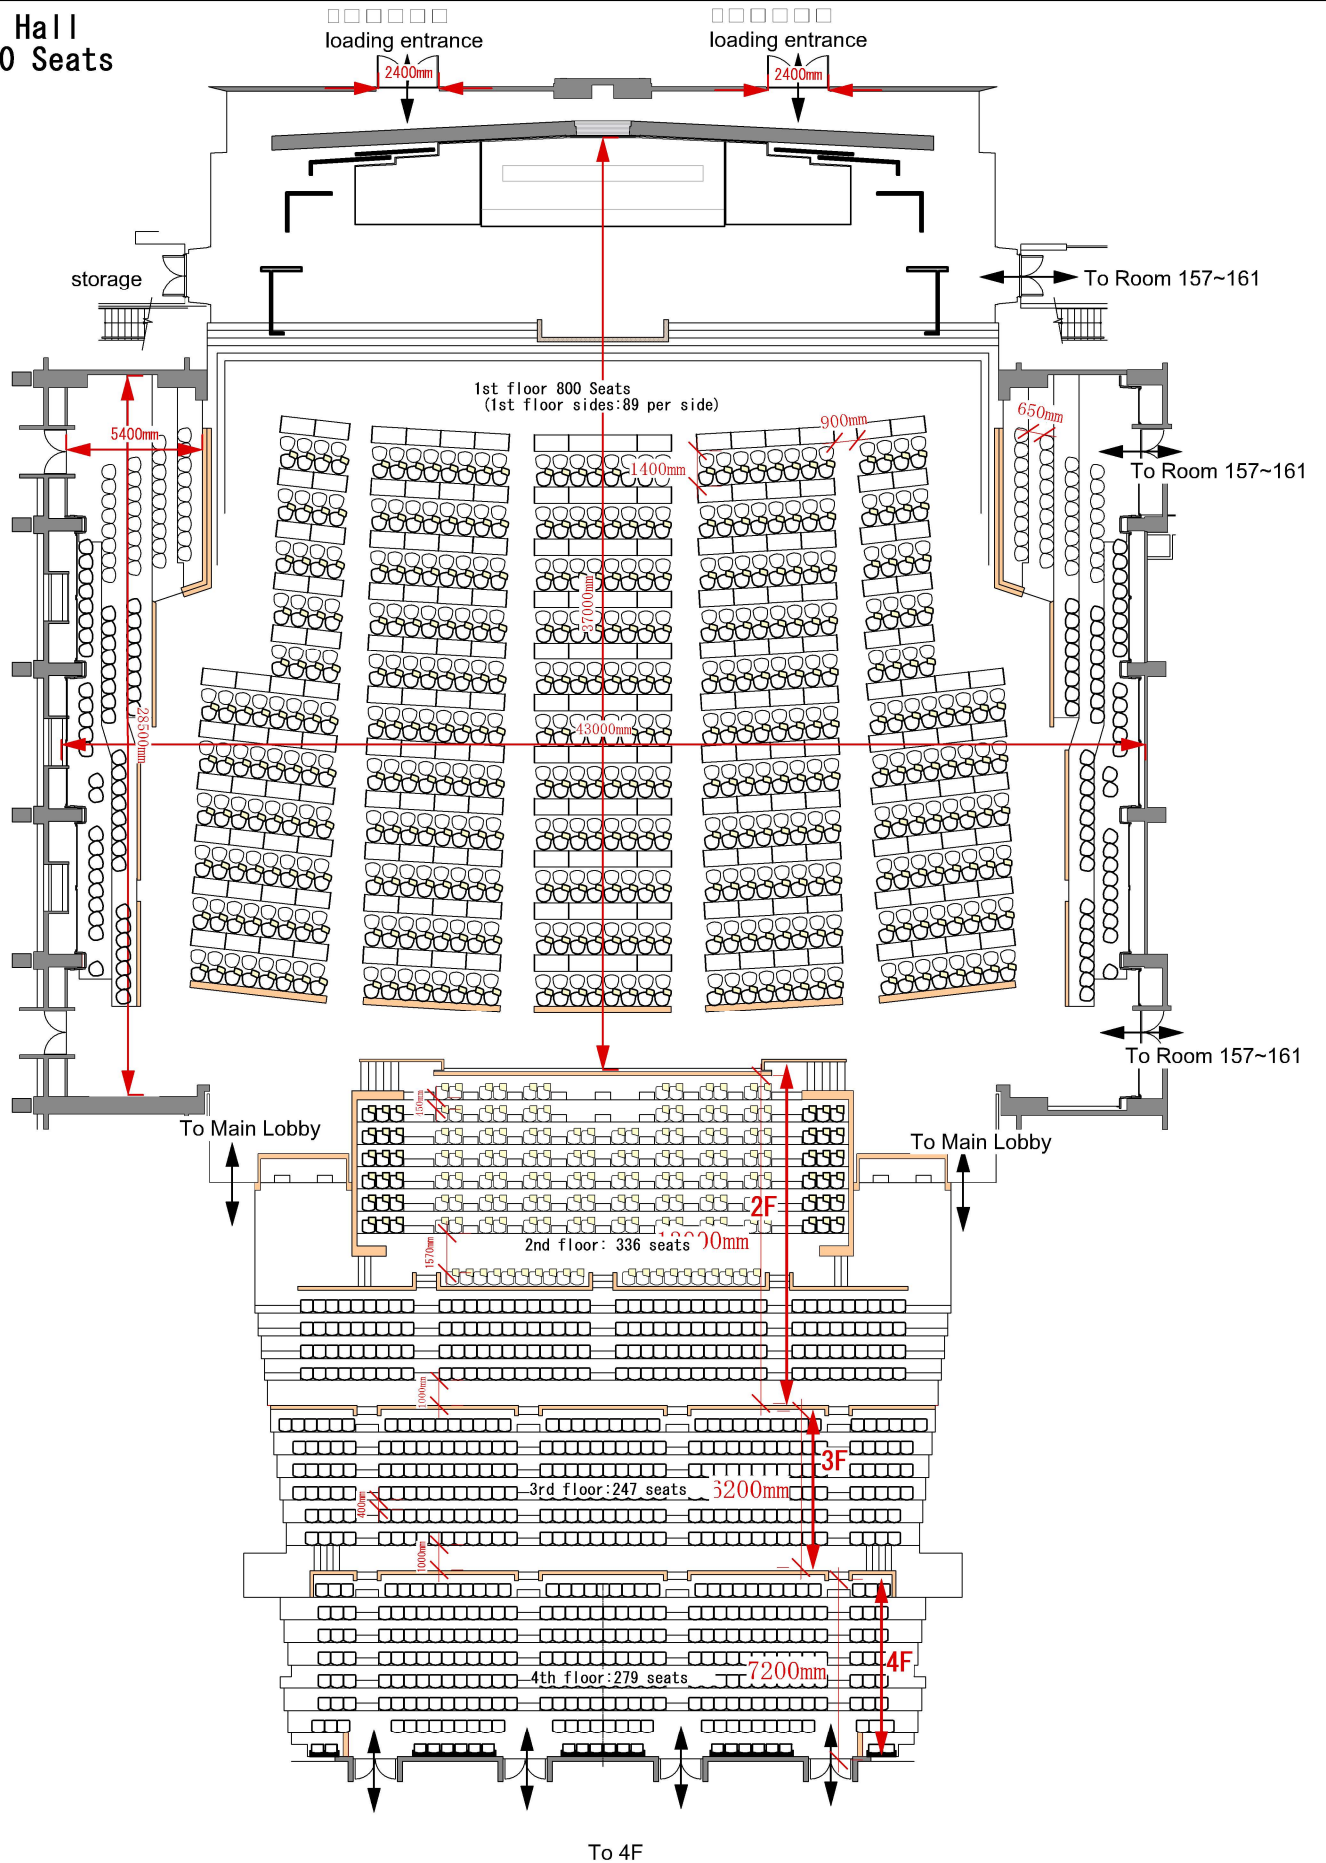

Main Hall
1,840 Seats

承認
Approved
照査
Checked

作成日
Date
作成者
Draw

尺度
Scale

図面名
TITLE

図面番号
No.

KYOTO INTERNATIONAL CONFERENCE CENTER
公益財団法人 国立京都国際会館

1

300

メインホール壇上図面 Main Hall Stage