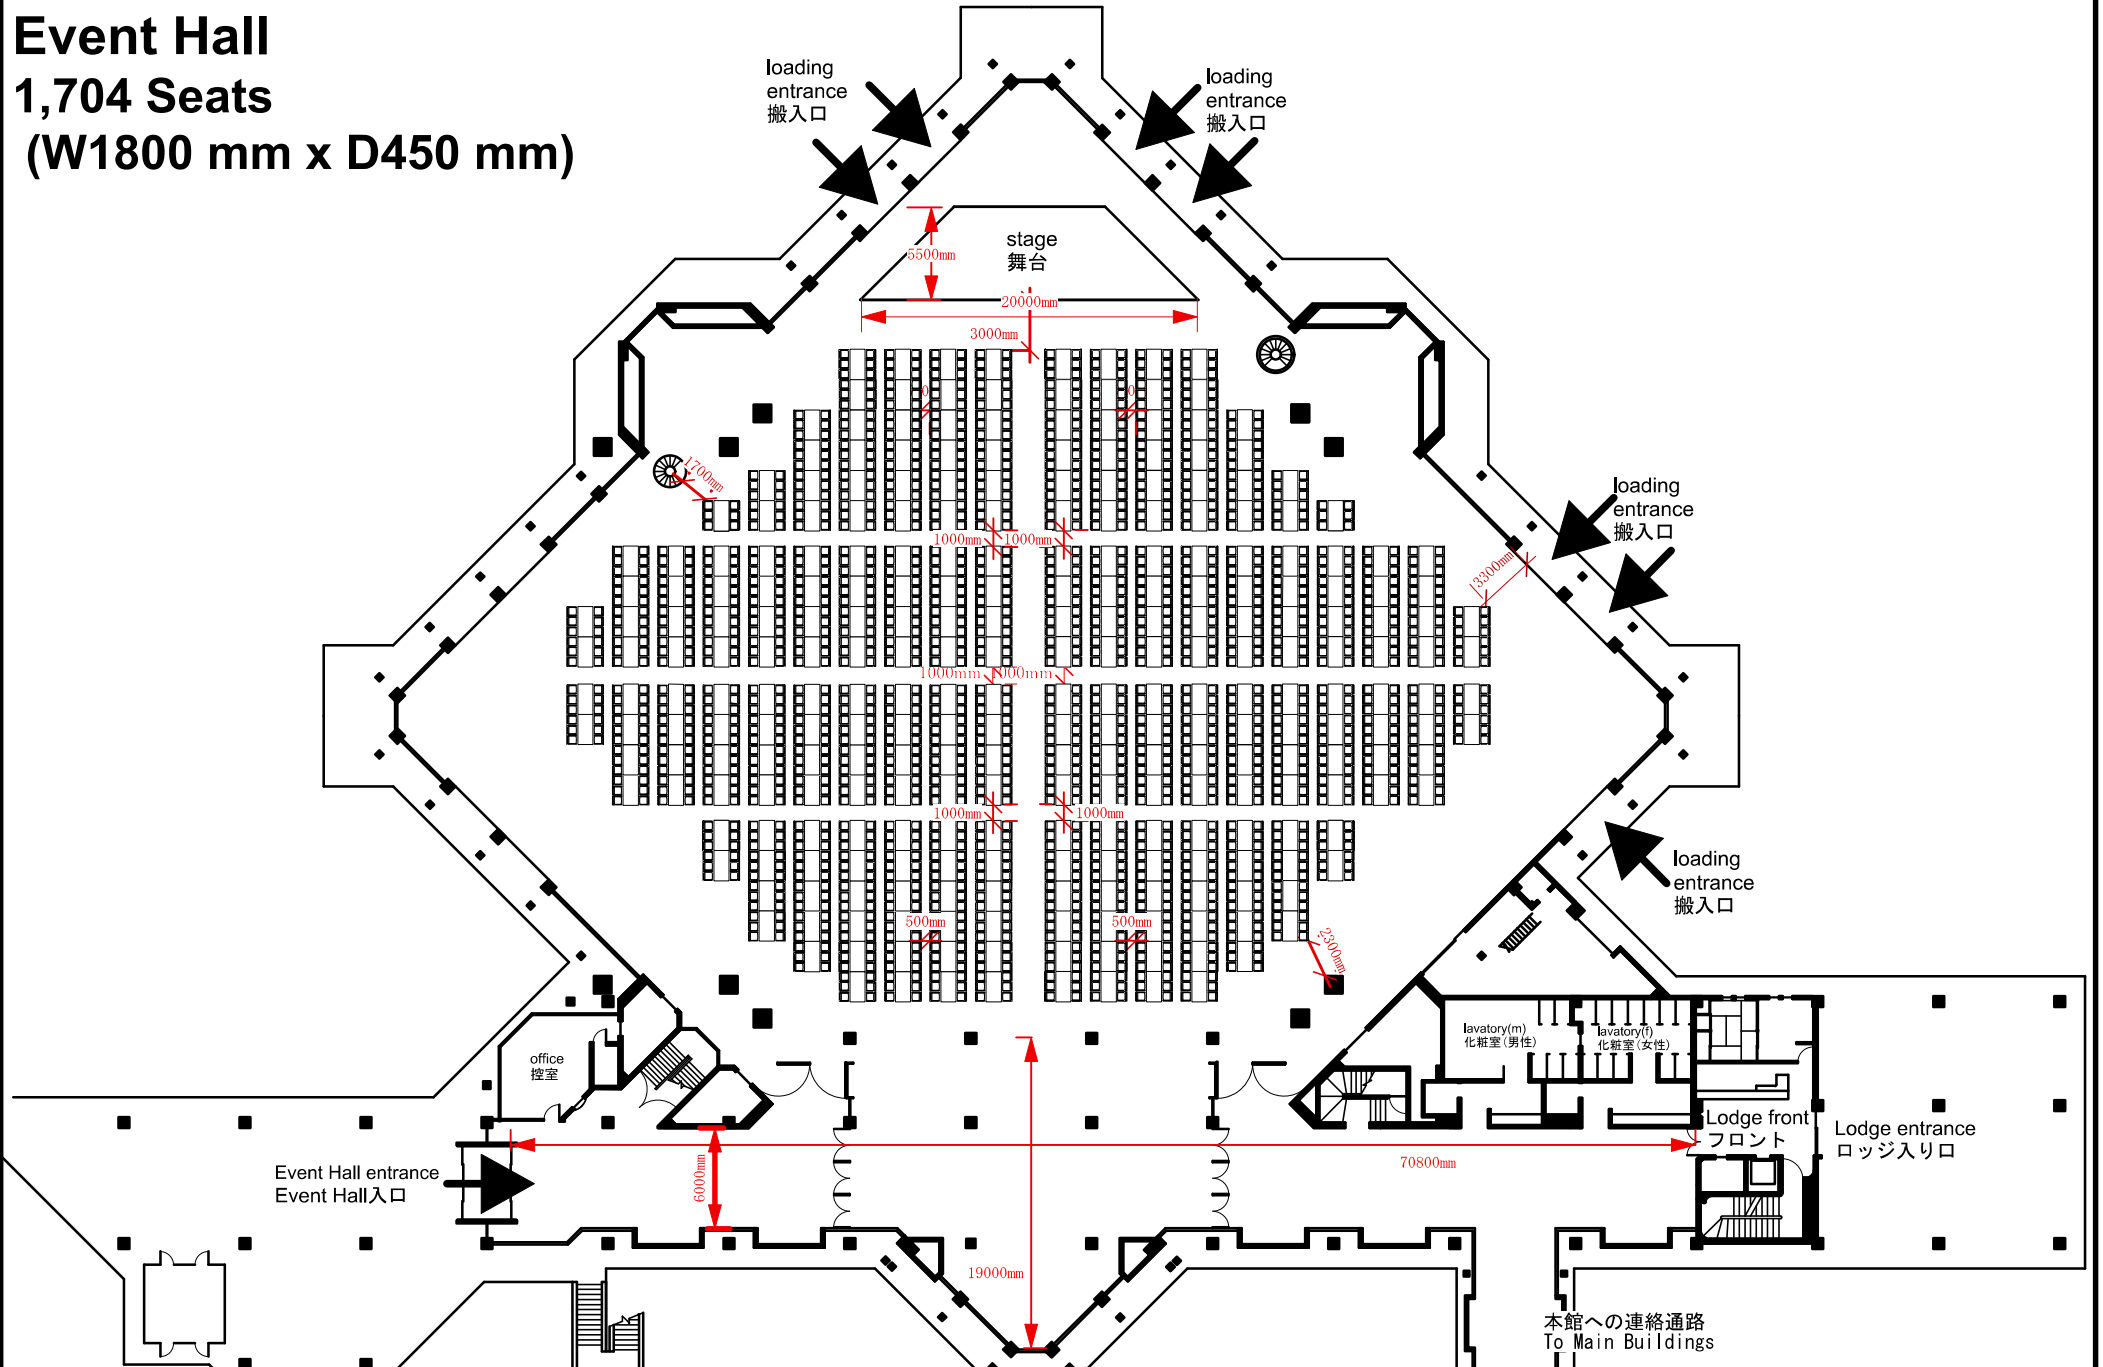

Event Hall

1,704 Seats

(W1800 mm x D450 mm)

 KYOTO INTERNATIONAL CONFERENCE CENTER 公益財団法人 国立京都国際会館	承認 Approved	作成日 Date	尺度 Scale	図面番号 No.	図面名 TITLE
	照査 Checked	作成者 Draw	1 / 450		