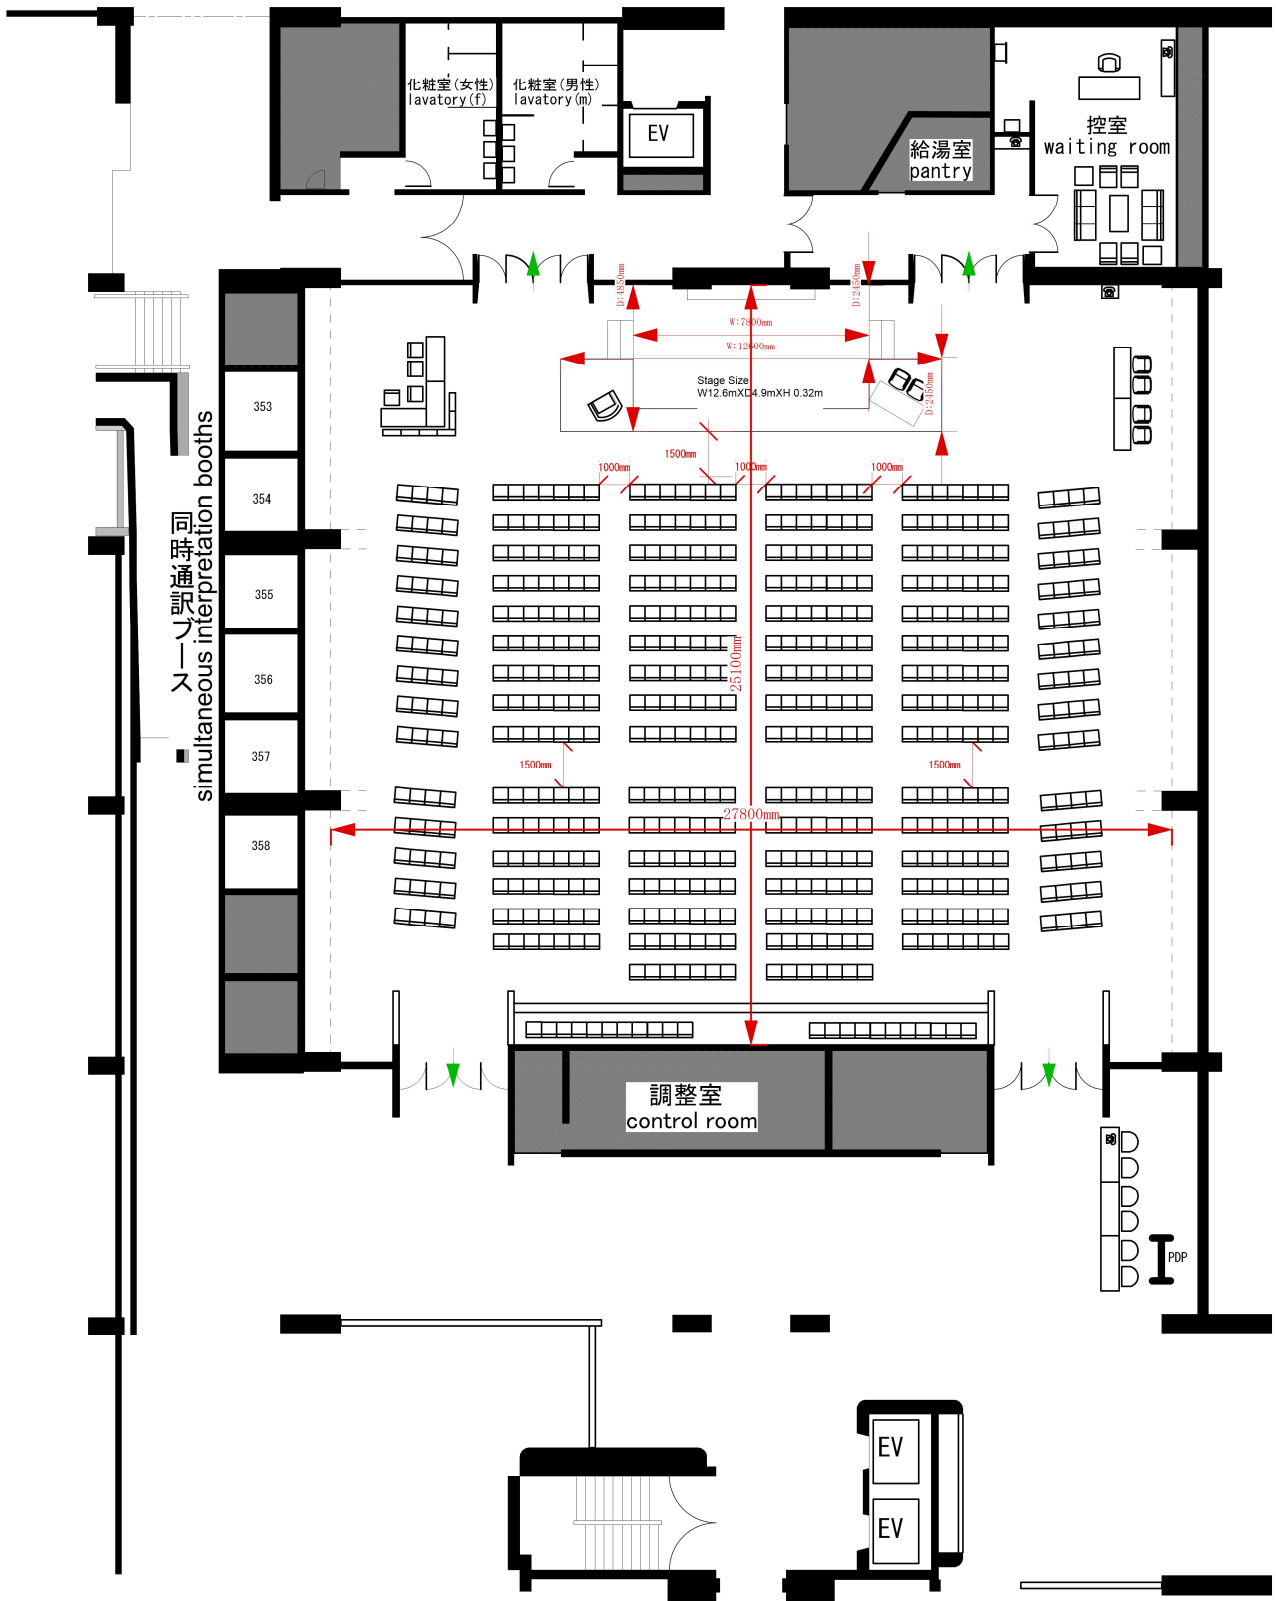

# Room A

Theatre Style

478 Seats+ 222 Seats(Gallery Seating on floors 3&4)

承認  
Approved  
照査  
Checked

作成日  
Date  
作成者  
Draw

尺度  
Scale  
1/250

図面名  
TITLE

図面番号  
No.

# Room A

Theatre Style

520 Seats+ 222 Seats(Gallery Seating on floors 3&4)

承認  
Approved  
照査  
Checked

作成日  
Date  
作成者  
Draw

尺度  
Scale  
1/250

図面名  
TITLE

図面番号  
No.