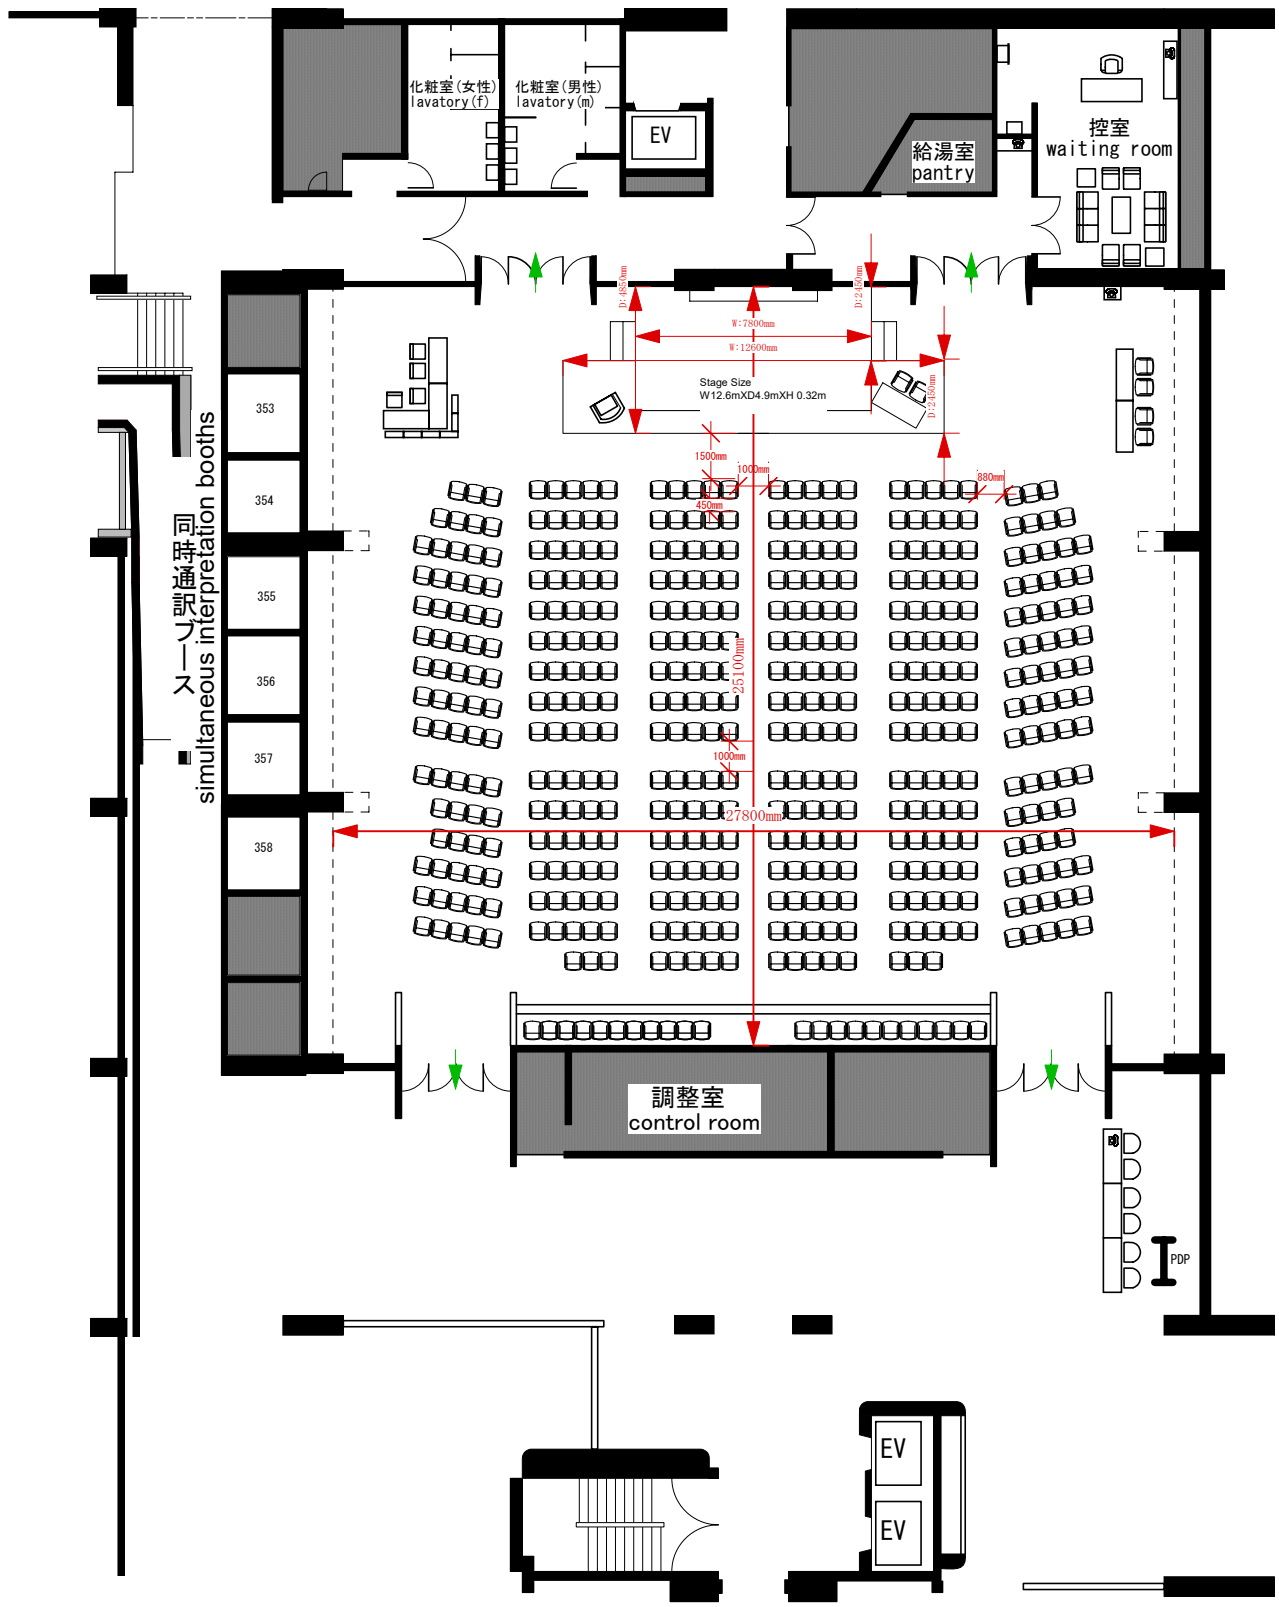

# Room A

Theatre Style

478 Seats+ 222 Seats(Gallery Seating on floors 3&4)

承認  
Approved  
照査  
Checked

作成日  
Date  
作成者  
Draw

尺度  
Scale  
1/250

図面名  
TITLE

図面番号  
No.

# Room A

Theatre Style

520 Seats+ 222 Seats(Gallery Seating on floors 3&4)

承認  
Approved  
照査  
Checked

作成日  
Date  
作成者  
Draw

尺度  
Scale  
1/250

図面名  
TITLE

図面番号  
No.