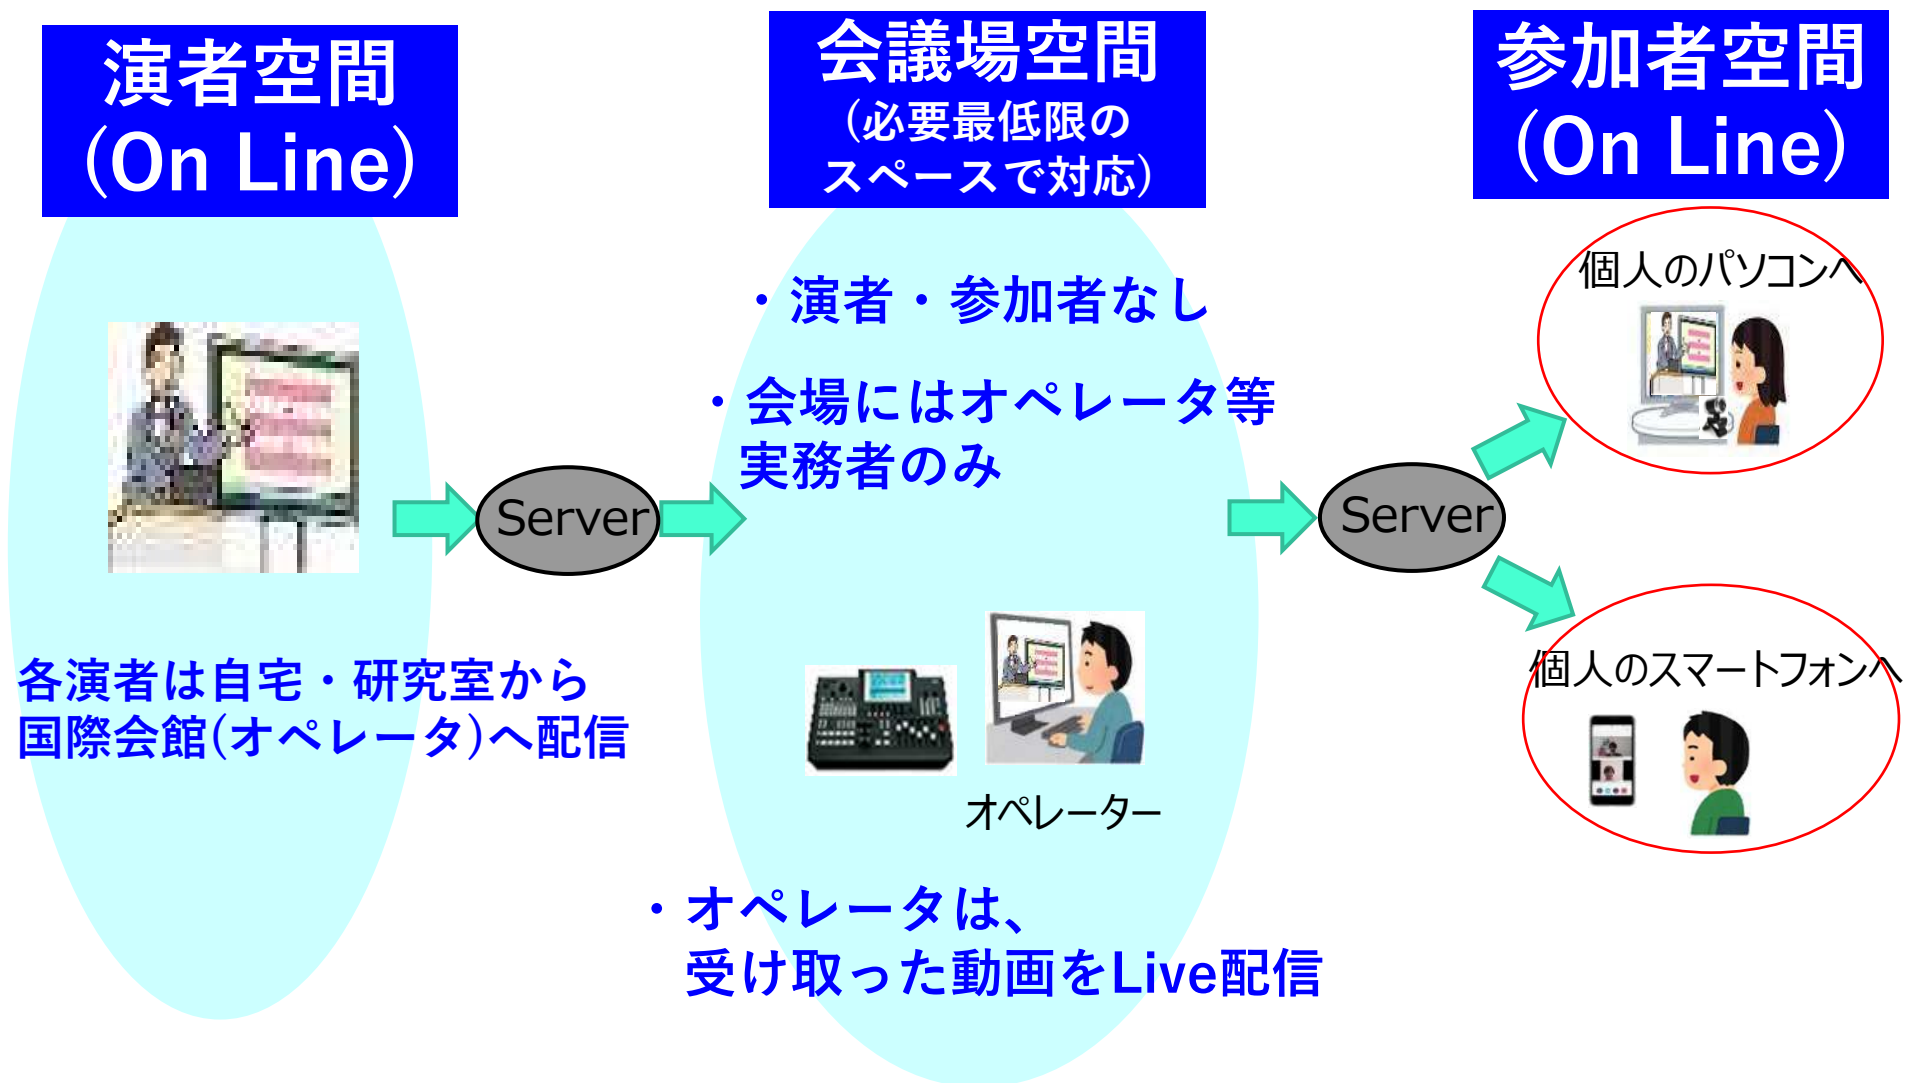

Web会議システム例(All On Line)

(※演者・参加者が来場されない場合)

Web会議システム例(Hybrid1)

(※講演をLive配信)

Web会議システム例(Hybrid2)

(※本会議、分科会、展示会場等全てをLive配信)

On Line空間で
全会場の視聴が可能

システム次第では発言も可能に
(リモートで会議参加)

演者/ 参加者(会議場)空間とOn Line参加者空間のHybrid

Web会議システム例

(※同時通訳が入った場合)

演者/参加者
(会議場)空間

オリジナル音声
(ex. Japanese)

通訳音声
(ex. English)

通訳音声
(ex. French)

同通通訳
System

Server

On Line参加者空間

他会場へ

～各自のデバイスで言語を選択～

個人のパソコンへ

(映像と同時に) オリジナル音声、同時通訳音声の全てを
On Line参加者に送信可能