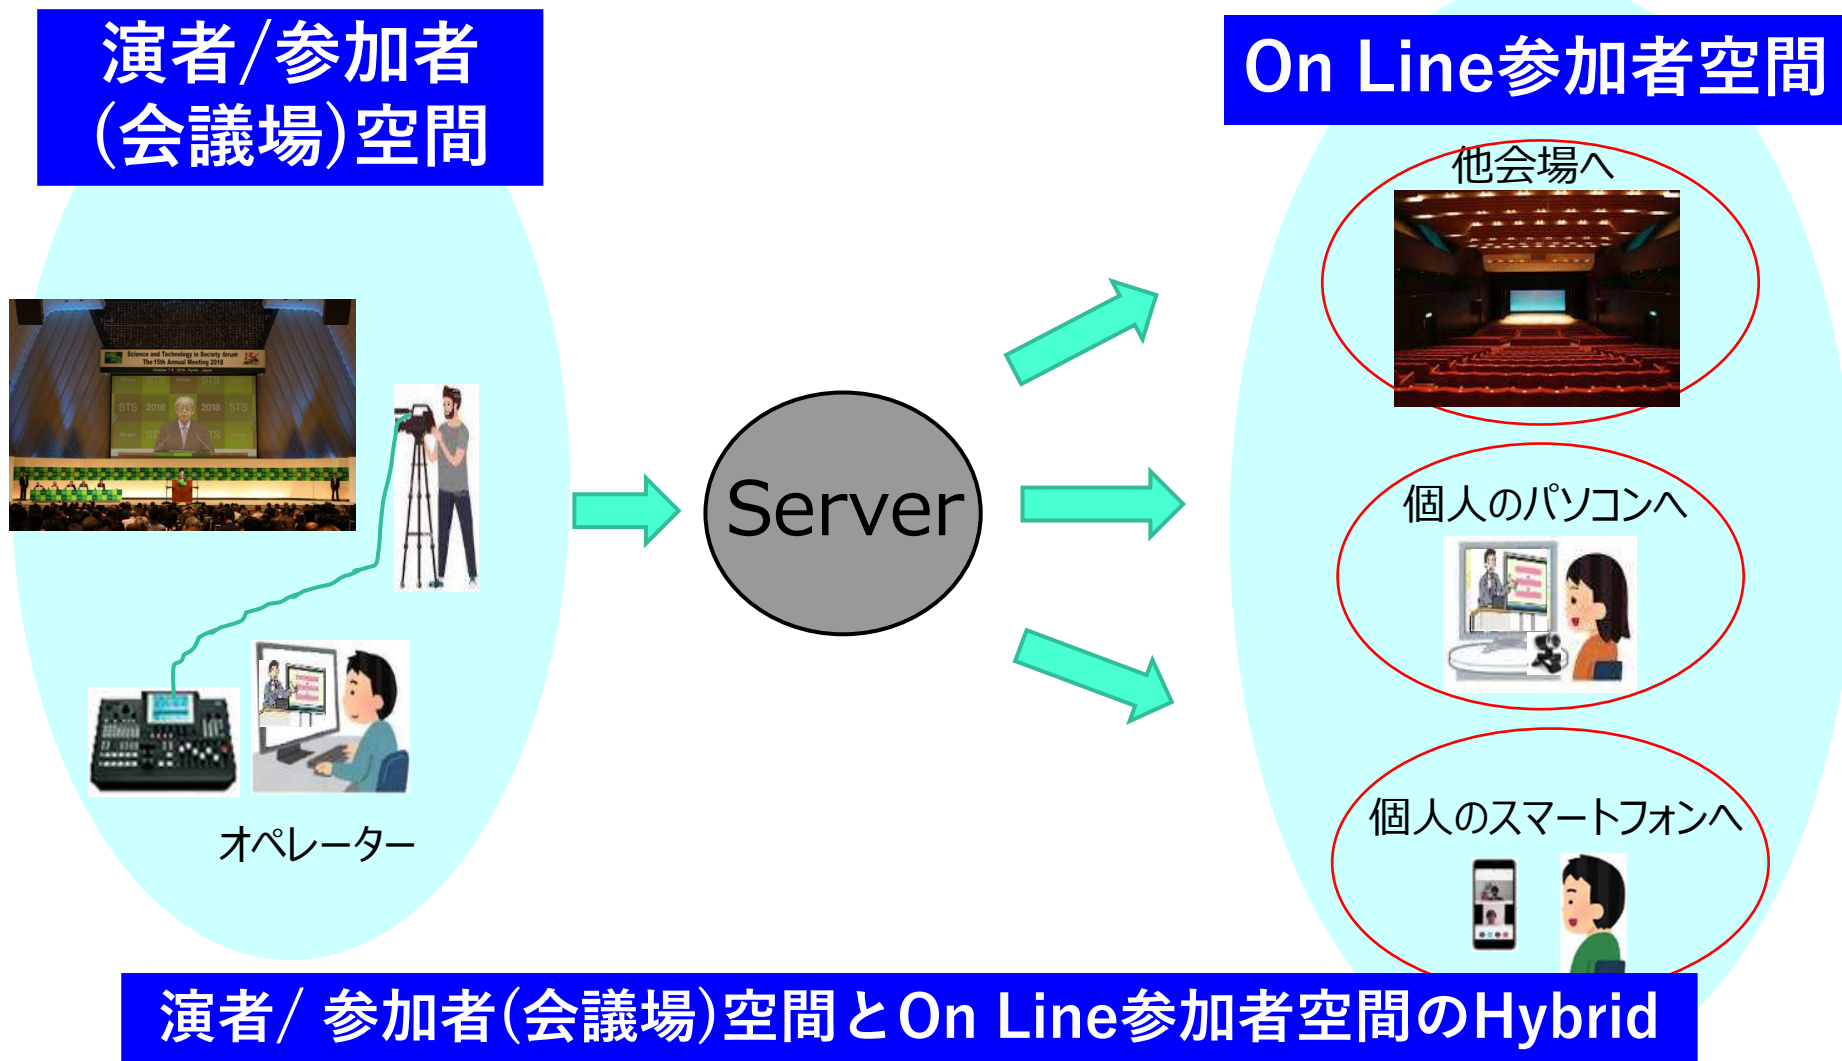

Web会議システム例(All On Line)

(※演者・参加者が来場されない場合)

Web会議システム例(Hybrid1)

(※講演をLive配信)

Web会議システム例(Hybrid2)

(※本会議、分科会、展示会場等全てをLive配信)

On Line空間で
全会場の視聴が可能

システム次第では発言も可能に
(リモートで会議参加)

演者/ 参加者(会議場)空間とOn Line参加者空間のHybrid

Web会議システム例

(※同時通訳が入った場合)

演者/参加者
(会議場)空間

オリジナル音声
(ex. Japanese)

通訳音声
(ex. English)

通訳音声
(ex. French)

同通通訳
System

Server

On Line参加者空間

他会場へ

～各自のデバイスで言語を選択～

個人のパソコンへ

(映像と同時に) オリジナル音声、同時通訳音声の全てを
On Line参加者に送信可能