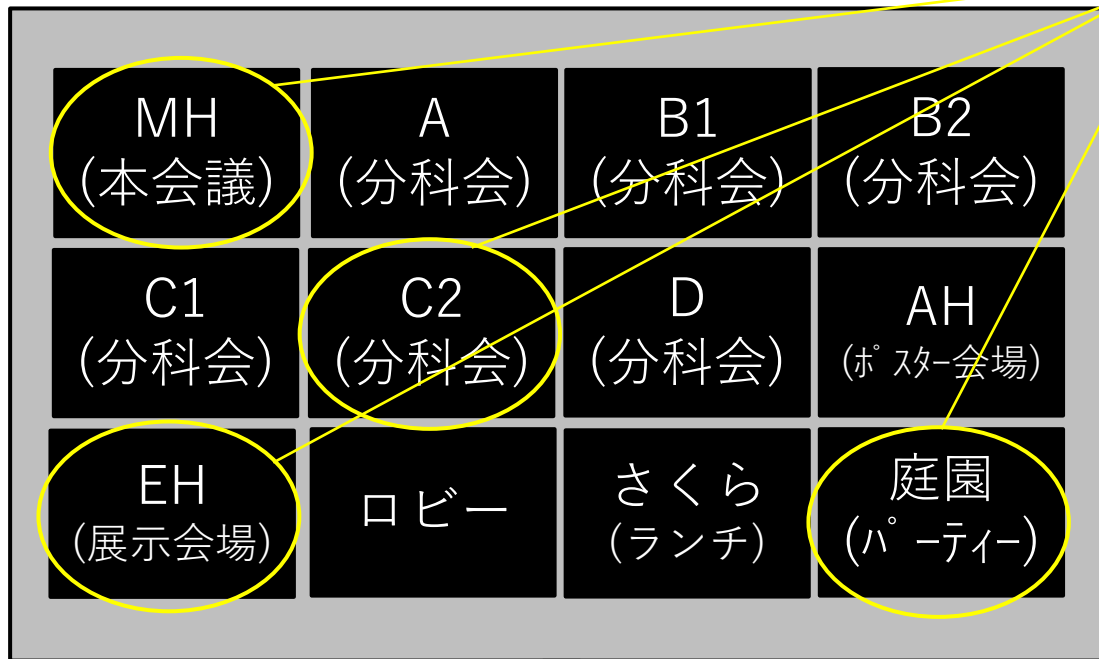

Web会議システム例(All On Line)

(※演者・参加者が来場されない場合)

Web会議システム例(Hybrid1)

(※講演をLive配信)

Web会議システム例(Hybrid2)

(※本会議、分科会、展示会場等全てをLive配信)

On Line空間で
全会場の視聴が可能

システム次第では発言も可能に
(リモートで会議参加)

演者/ 参加者(会議場)空間とOn Line参加者空間のHybrid

Web会議システム例

(※同時通訳が入った場合)

演者/参加者
(会議場)空間

オリジナル音声
(ex. Japanese)

通訳音声
(ex. English)

通訳音声
(ex. French)

同通通訳
System

Server

On Line参加者空間

他会場へ

～各自のデバイスで言語を選択～

個人のパソコンへ

(映像と同時に) オリジナル音声、同時通訳音声の全てを
On Line参加者に送信可能