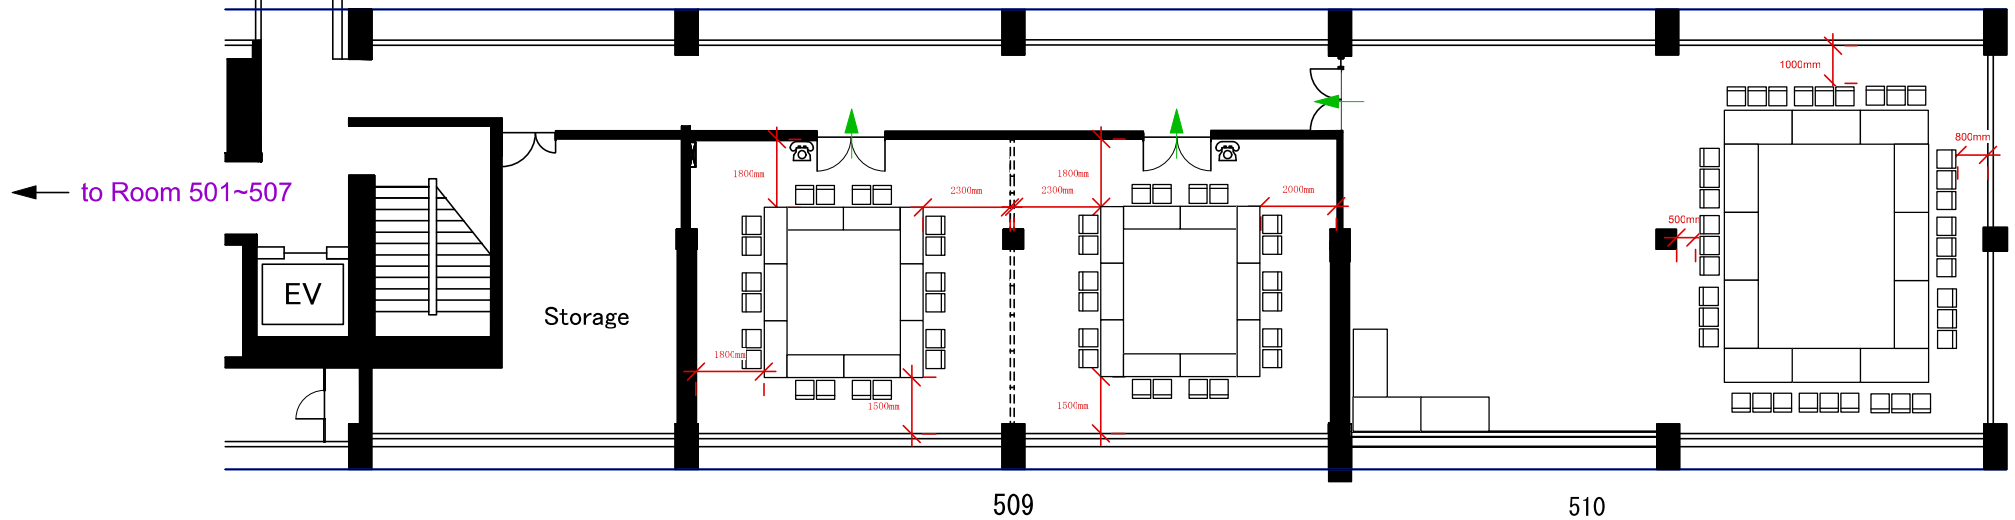

Room 501

- Room 501**
Square Style
36 Seats
(W1800mm x D900mm)
- Room 509**
Square Style
20 Seats x 2 Rooms
(W1500mm x D600mm)
- Room 510**
Square Style
36 Seats
(W1800mm x D900mm)

to Room 552~563

Room 509

図面番号
No.

図面名
TITLE

Room 501

- Room 501**
Square Style
36 Seats
(W1800mm x D900mm)
- Room 509**
Square Style
20 Seats x 2 Rooms
(W1500mm x D600mm)
- Room 510**
Square Style
36 Seats
(W1800mm x D900mm)

to Room 552~563

Room 509

KYOTO INTERNATIONAL CONFERENCE CENTER

公益財団法人 国立京都国際会館

承認
Approved
照査
Checked

作成日
Date
作成者
Draw

尺度
Scale

図面番号
No.

図面名
TITLE