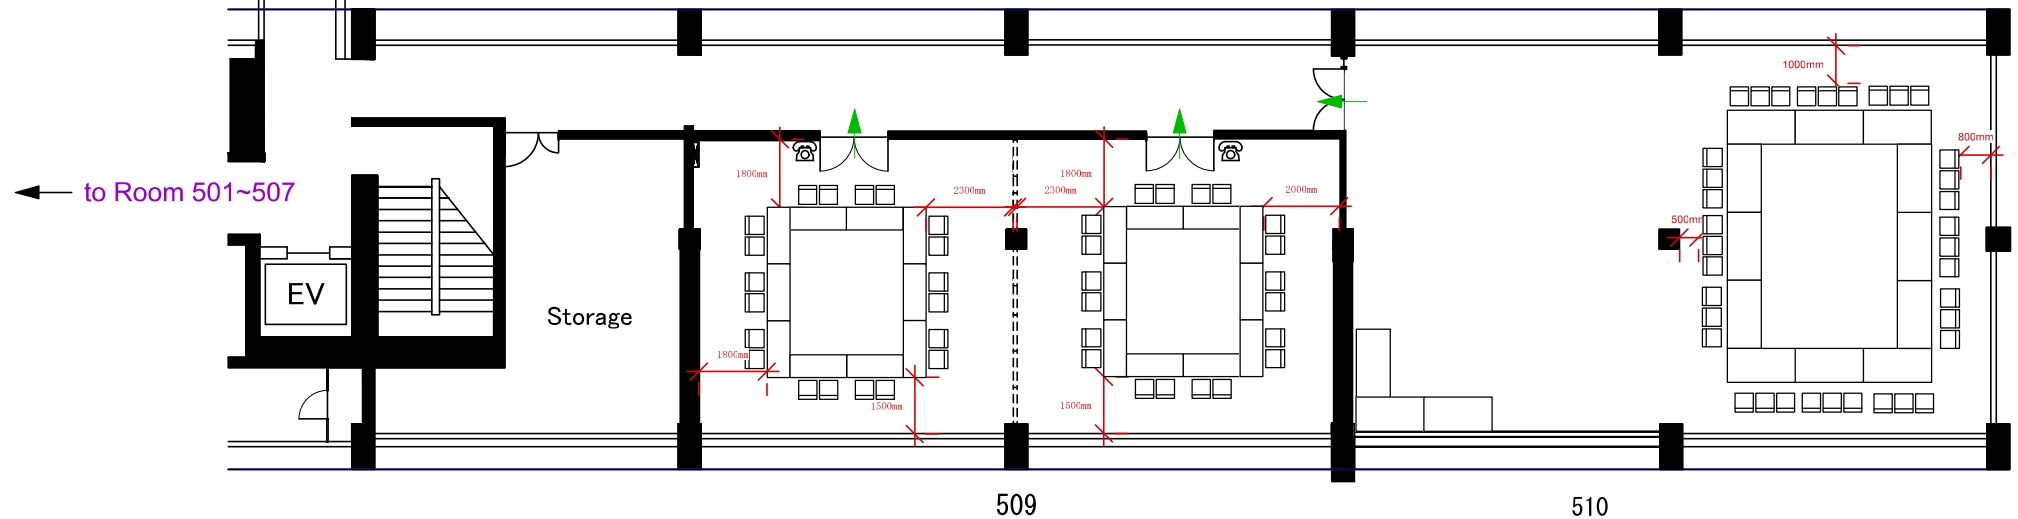

Room 501

- Room 501**
Square Style
36 Seats
(W1800mm x D900mm)
- Room 509**
Square Style
20 Seats x 2 Rooms
(W1500mm x D600mm)
- Room 510**
Square Style
36 Seats
(W1800mm x D900mm)

to Room 552~563

Room 509

Room 510

KYOTO INTERNATIONAL CONFERENCE CENTER

公益財団法人 国立京都国際会館

承認
Approved

照査
Checked

作成日
Date

作成者
Draw

尺度
Scale

図面番号
No.

図面名
TITLE

Room 501

- Room 501**
Square Style
36 Seats
(W1800mm x D900mm)
- Room 509**
Square Style
20 Seats x 2 Rooms
(W1500mm x D600mm)
- Room 510**
Square Style
36 Seats
(W1800mm x D900mm)

to Room 552~563