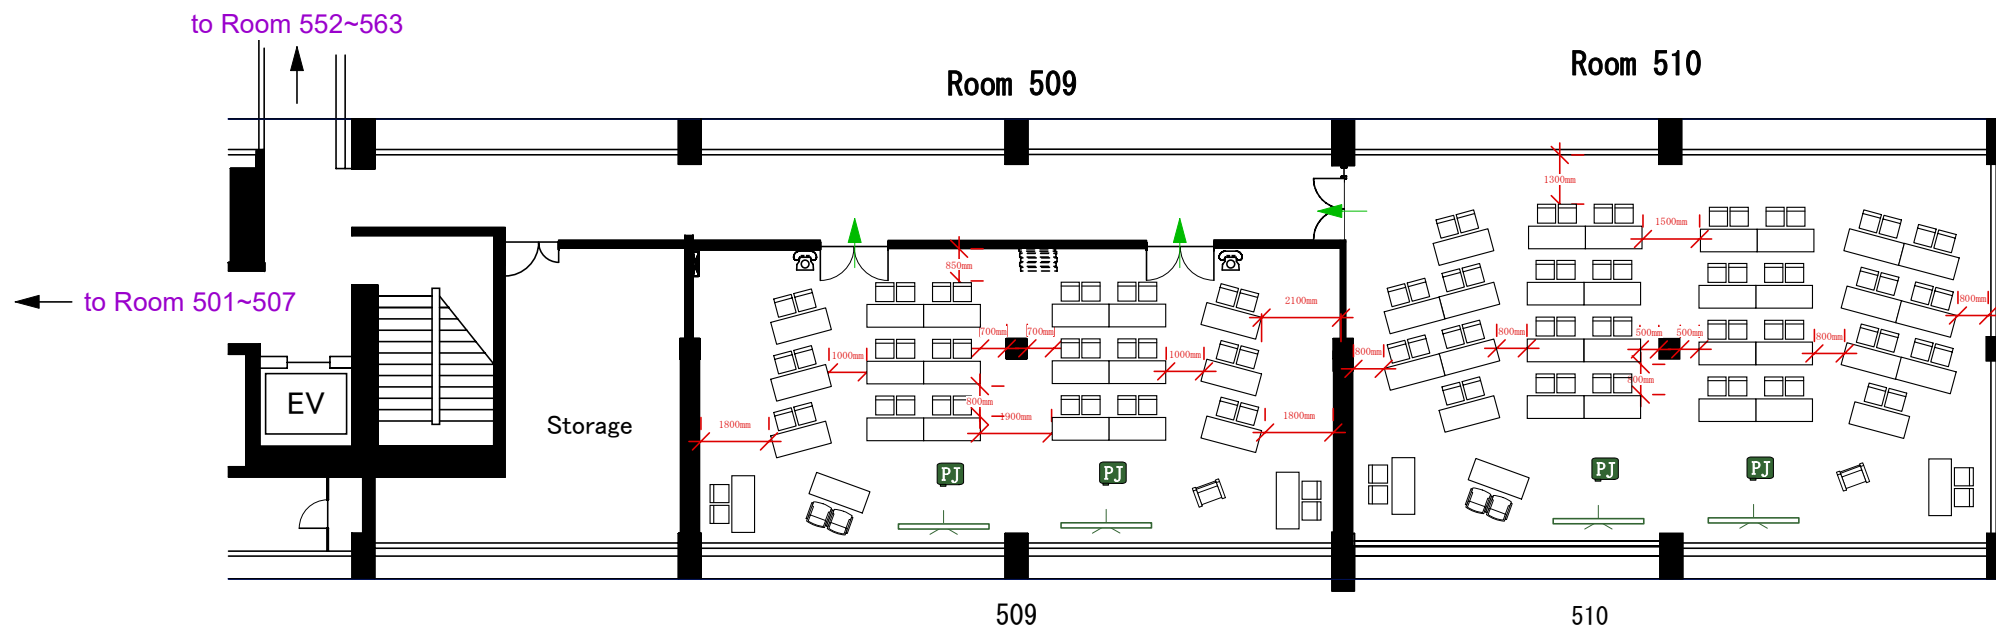

Room 501
School Style 40 Seats
(W1500mm x D600mm)

Room 509
School Style 36 Seats
(W1500mm x D600mm)

Room 510
School Style 56 Seats
(W1500mm x D600mm)

KYOTO INTERNATIONAL CONFERENCE CENTER

公益財団法人 国立京都国際会館

承認
Approved
照査
Checked

作成日
Date
作成者
Draw

尺度
Scale

図面番号
No.

図面名
TITLE