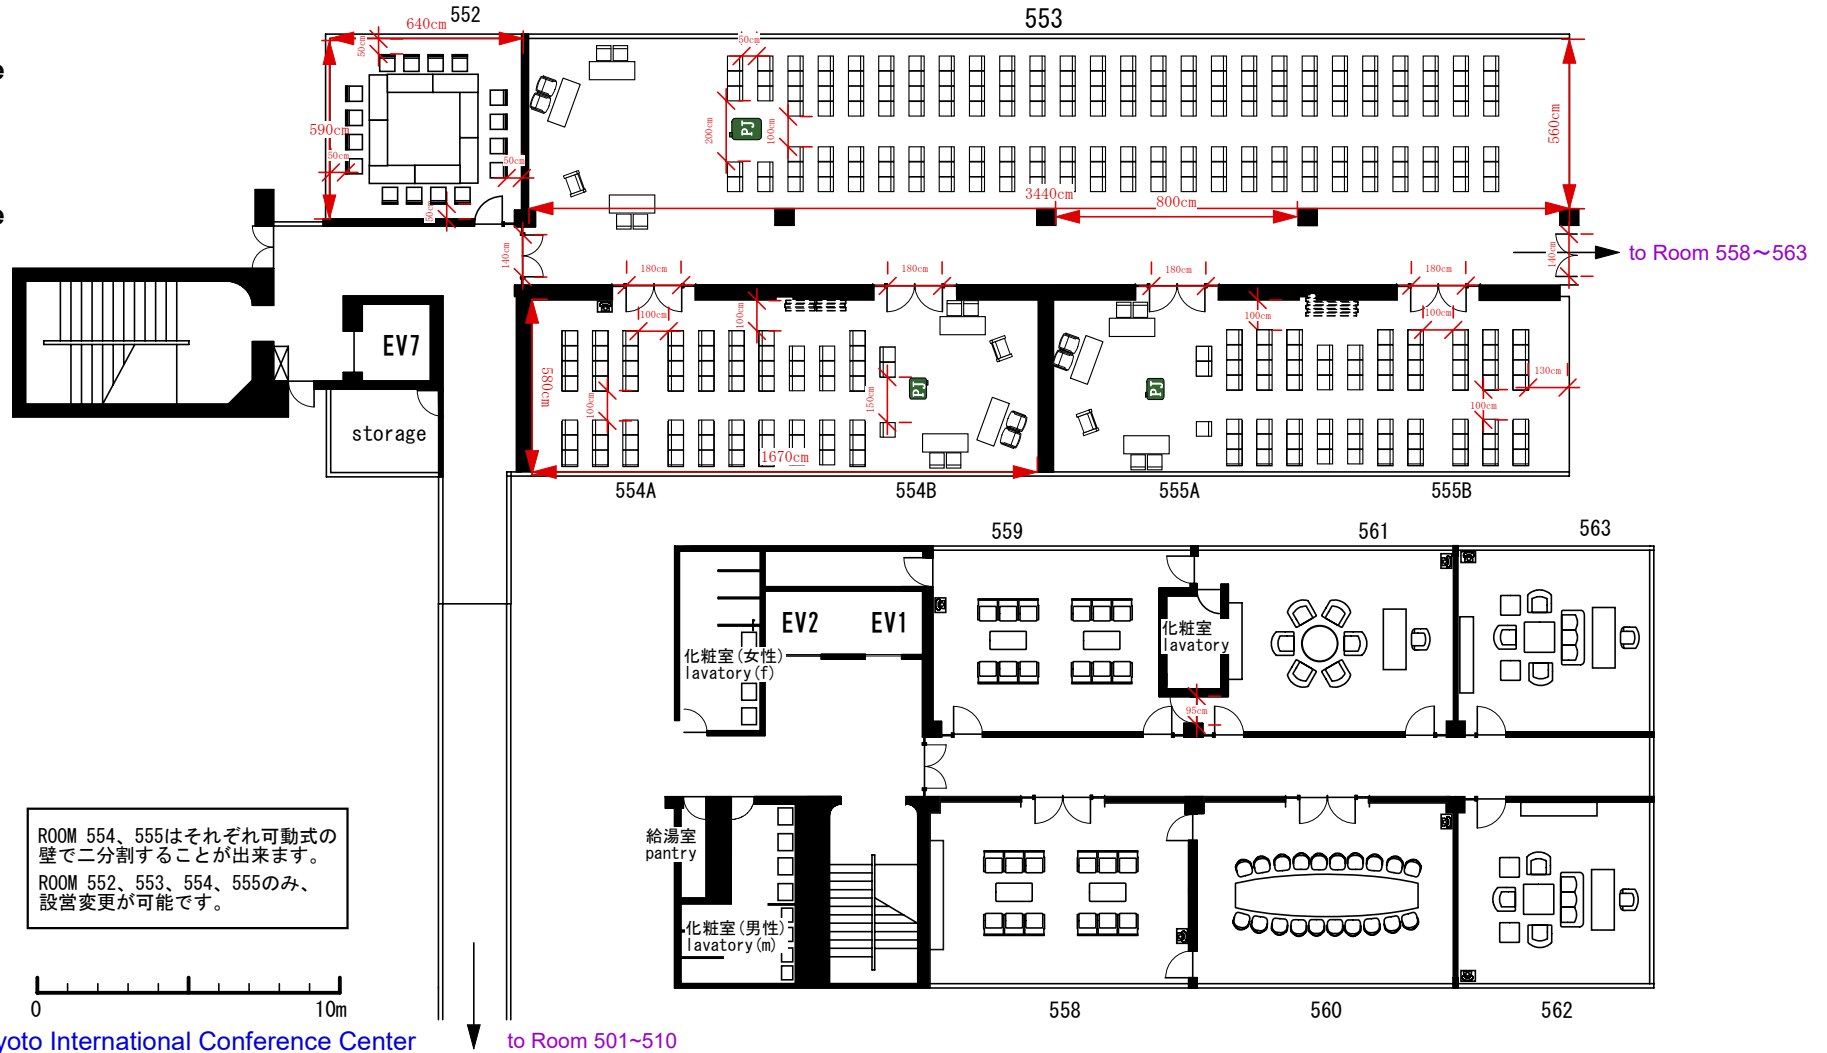

**Room 552**

Square Style(W1500mm x D600mm)

16 Seats

**Room 553**

Theatre Style

178 Seats

**Room 554**

Theatre Style

71 Seats

**Room 555**

Theatre Style

71 Seats

ROOM 554、555はそれぞれ可動式の壁で二分割することが出来ます。  
ROOM 552、553、554、555のみ、設営変更が可能です。

Kyoto International Conference Center