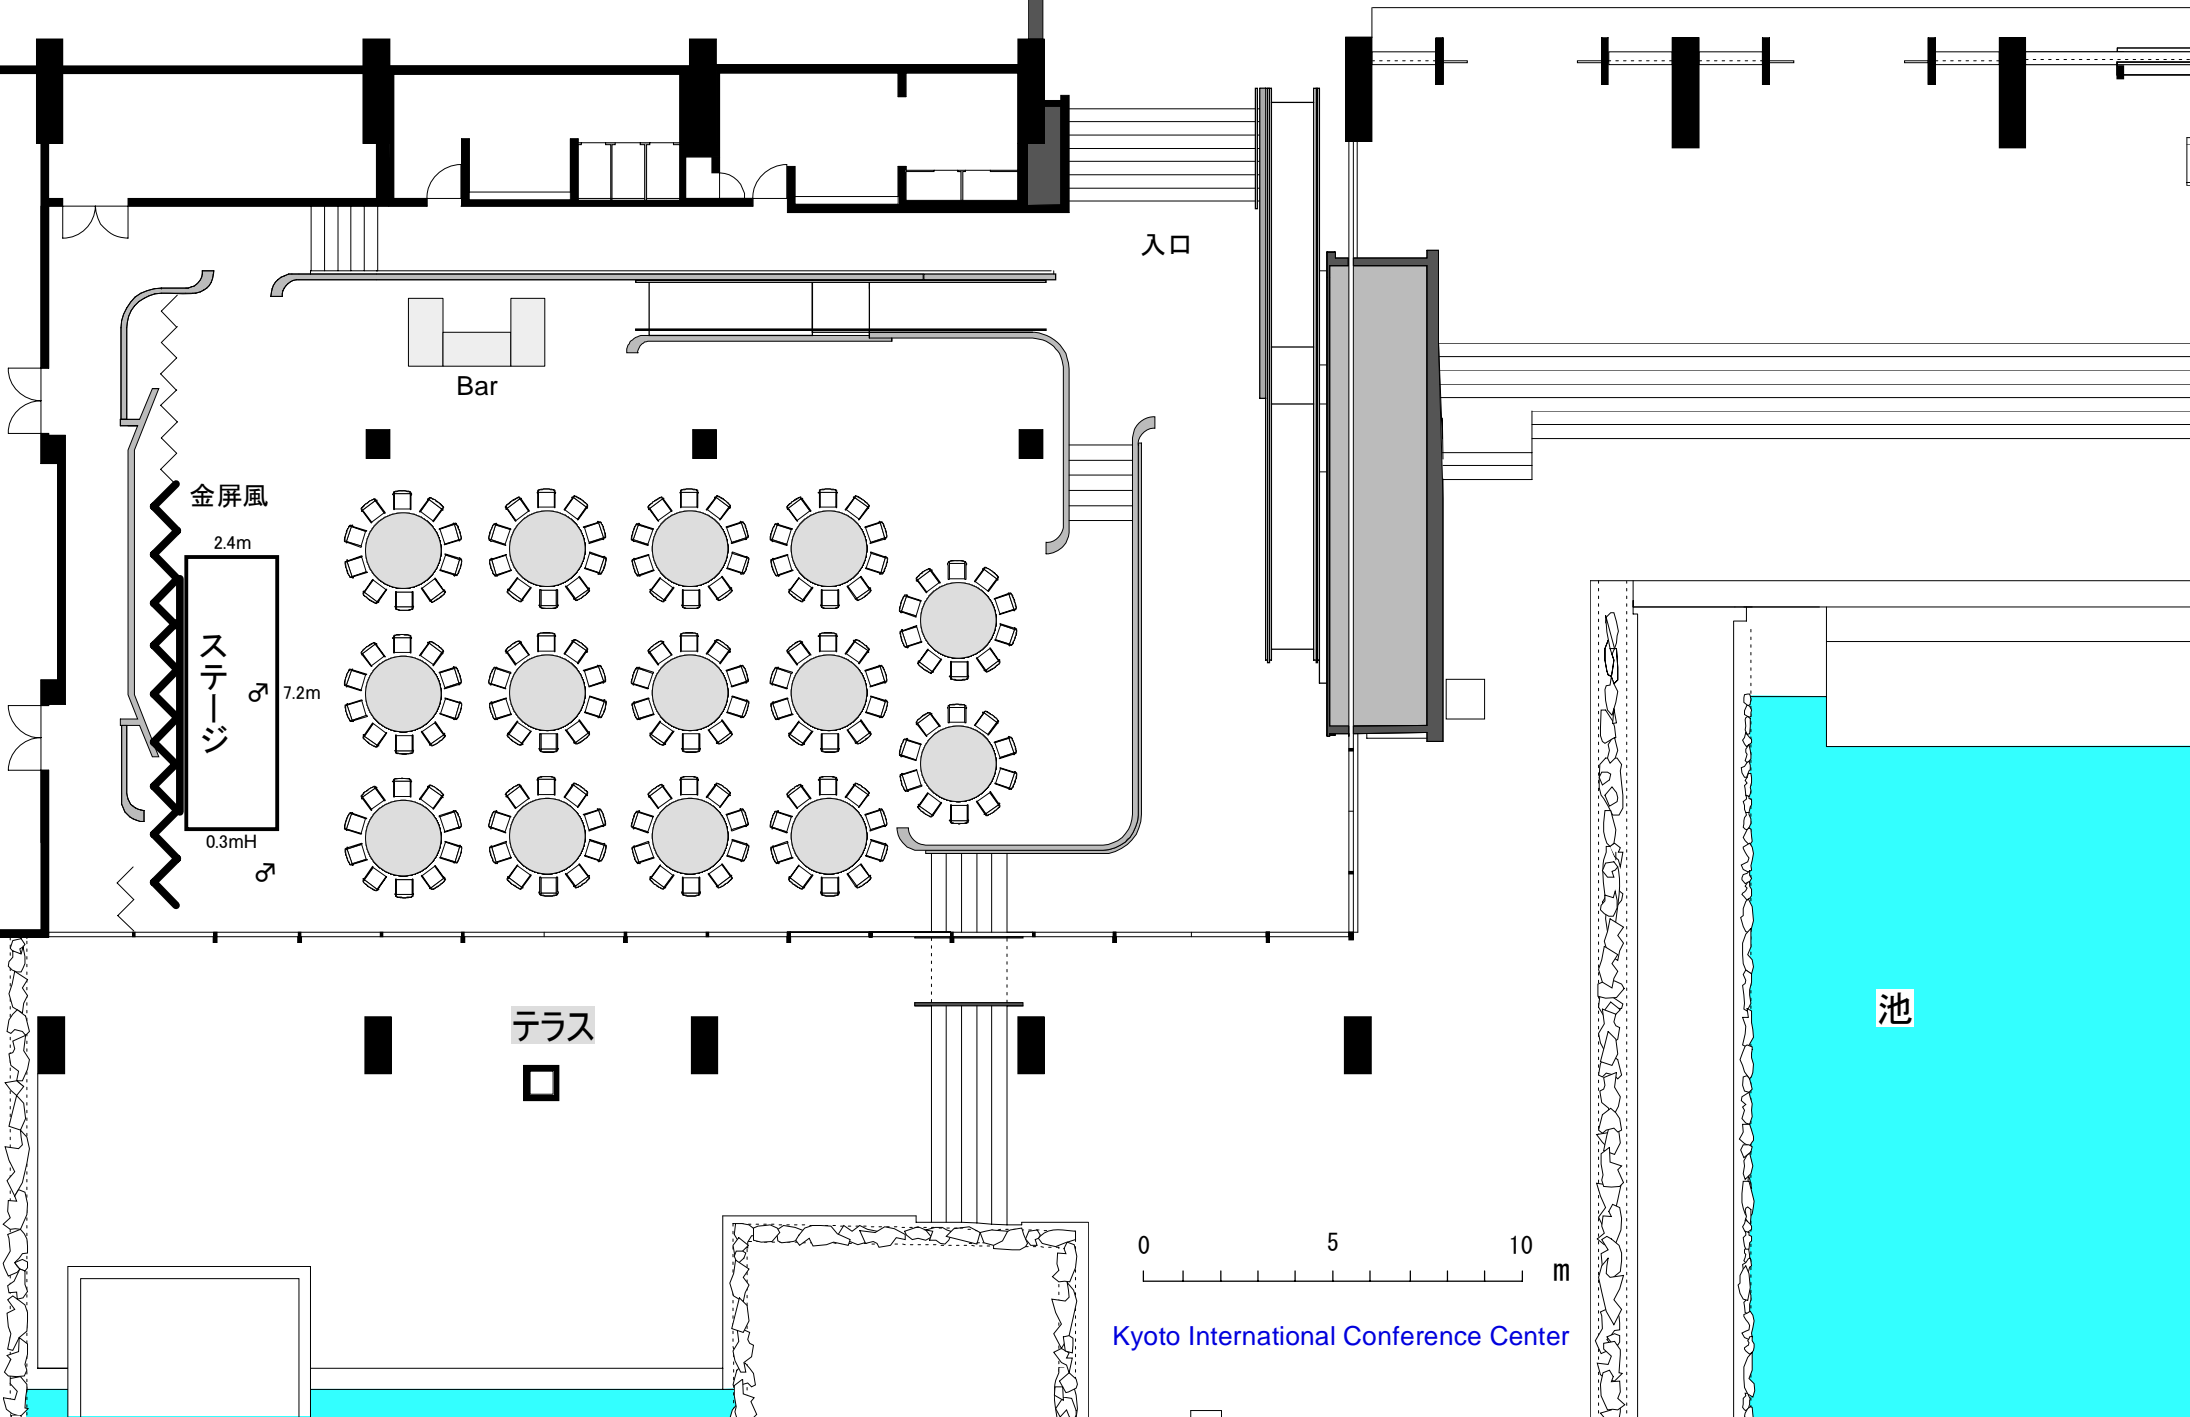

宴会場スワン 着席スタイル140席

入口

Bar

金屏風

2.4m

ステージ

7.2m

0.3m

テラス

池

0 5 10 m

Kyoto International Conference Center