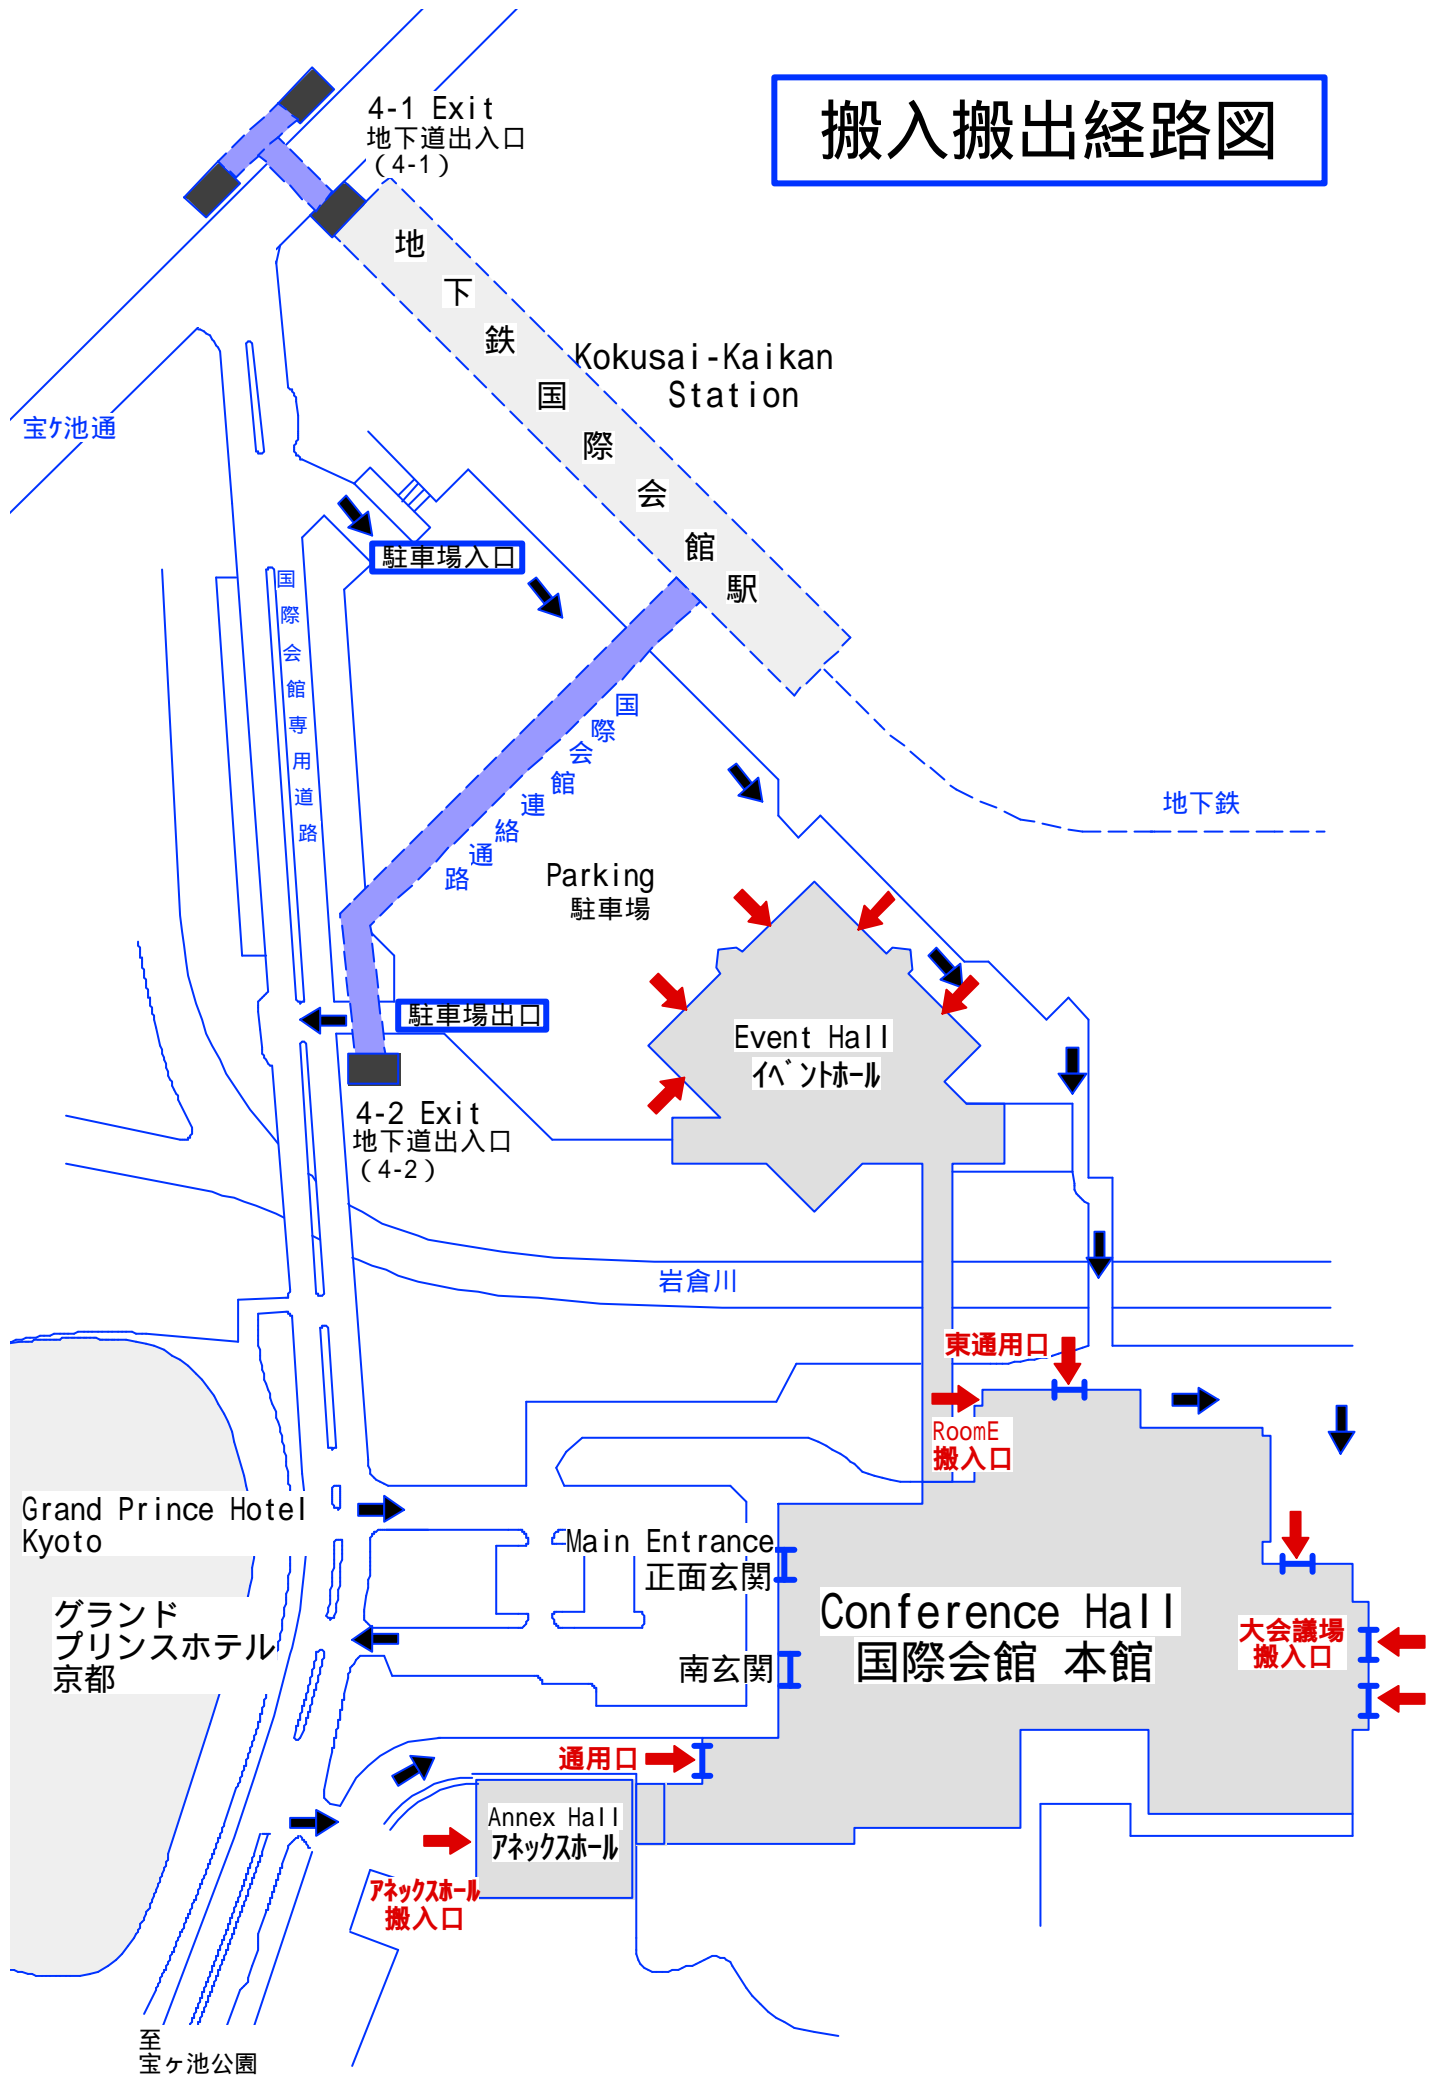

工事期間中のイベントホールへの搬入搬出経路図

2018年6月末まで(予定)

搬入搬出経路図

地下搬入口からの経路図

宅配便・台車・廃棄物
置場（地下1F）

廃棄物置場

台車(大)
置場

7号EV
(1F ゲリル横へ)

通用口

宅配便
置場
(着払のみ)

台車(小)置場

警備室

ICCKyoto事務局

ICCKyoto
Catering
Service
事務局

5号EV
(1F Room104向かいへ)