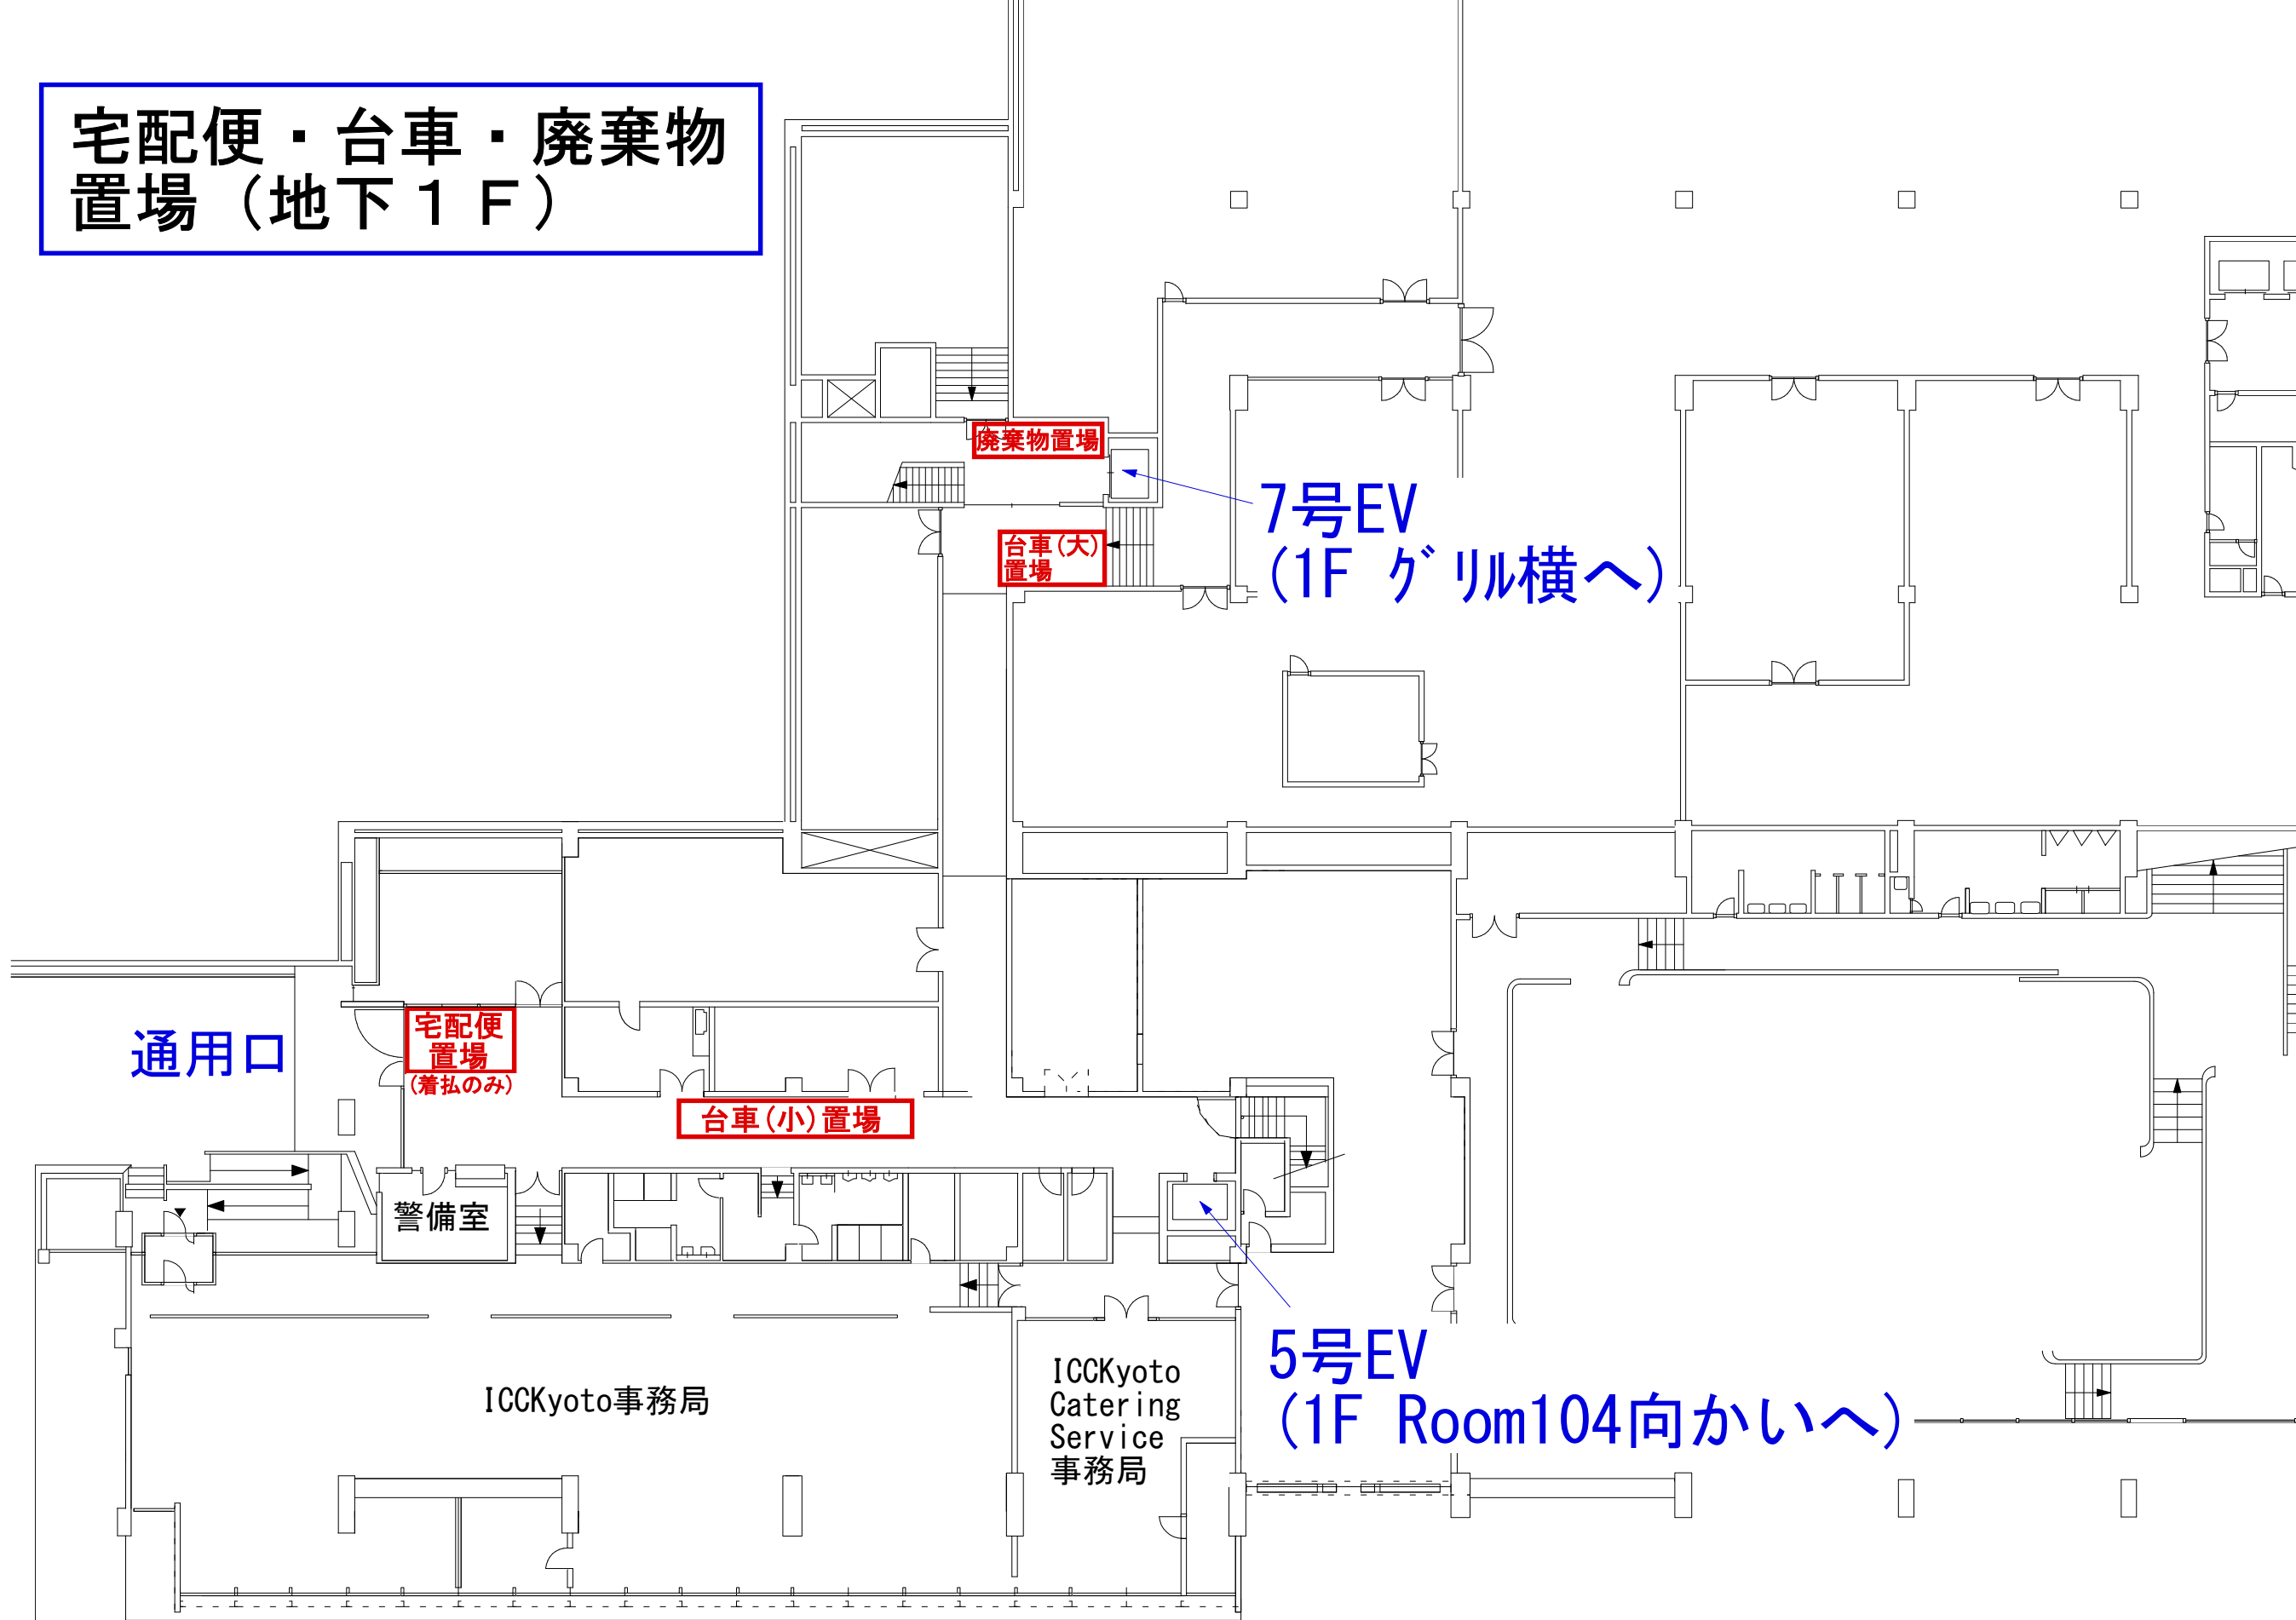

工事期間中のイベントホールへの搬入搬出経路図

2018年6月末まで(予定)

搬入搬出経路図

地下搬入口からの経路図

宅配便・台車・廃棄物
置場（地下1F）

廃棄物置場

台車(大)
置場

7号EV
(1F ゲリル横へ)

通用口

宅配便
置場
(着払のみ)

台車(小)置場

警備室

ICCKyoto事務局

ICCKyoto
Catering
Service
事務局

5号EV
(1F Room104向かいへ)