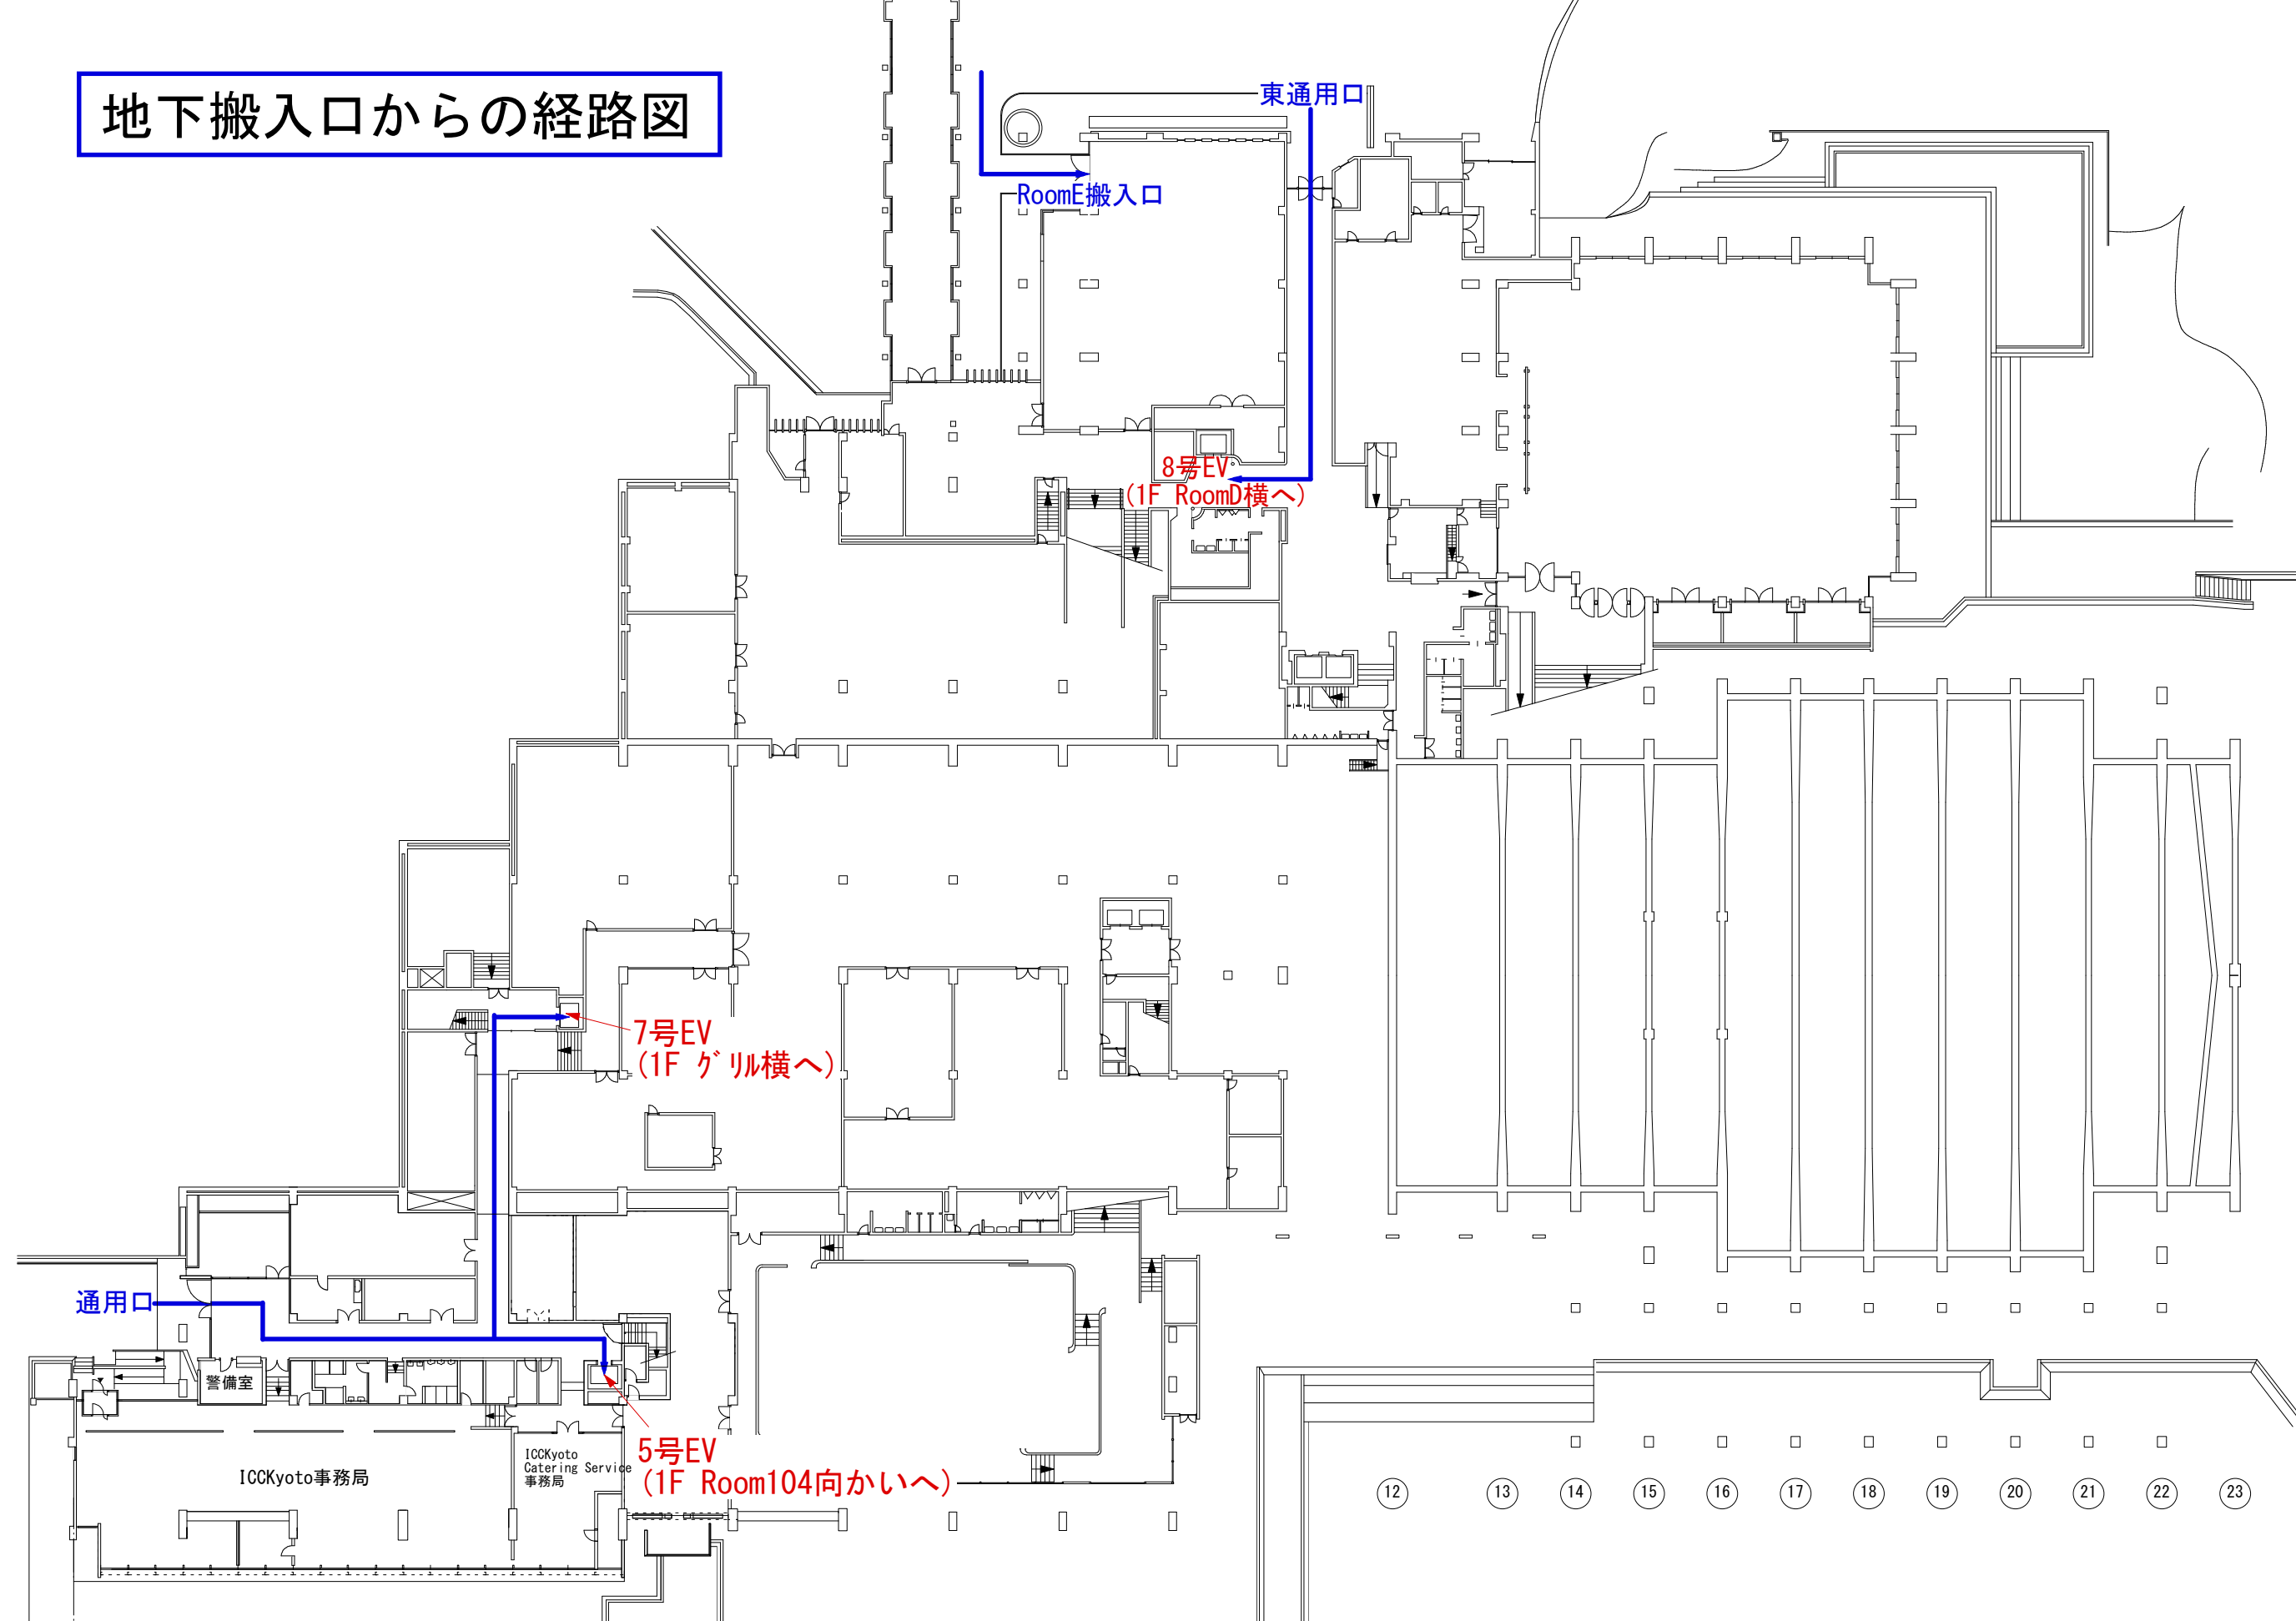

工事期間中のイベントホールへの搬入搬出経路図

2018年6月末まで(予定)

搬入搬出経路図

地下搬入口からの経路図

宅配便・台車・廃棄物
置場（地下1F）

廃棄物置場

台車(大)
置場

7号EV
(1F ゲリル横へ)

通用口

宅配便
置場
(着払のみ)

台車(小)置場

警備室

ICCKyoto事務局

ICCKyoto
Catering
Service
事務局

5号EV
(1F Room104向かいへ)