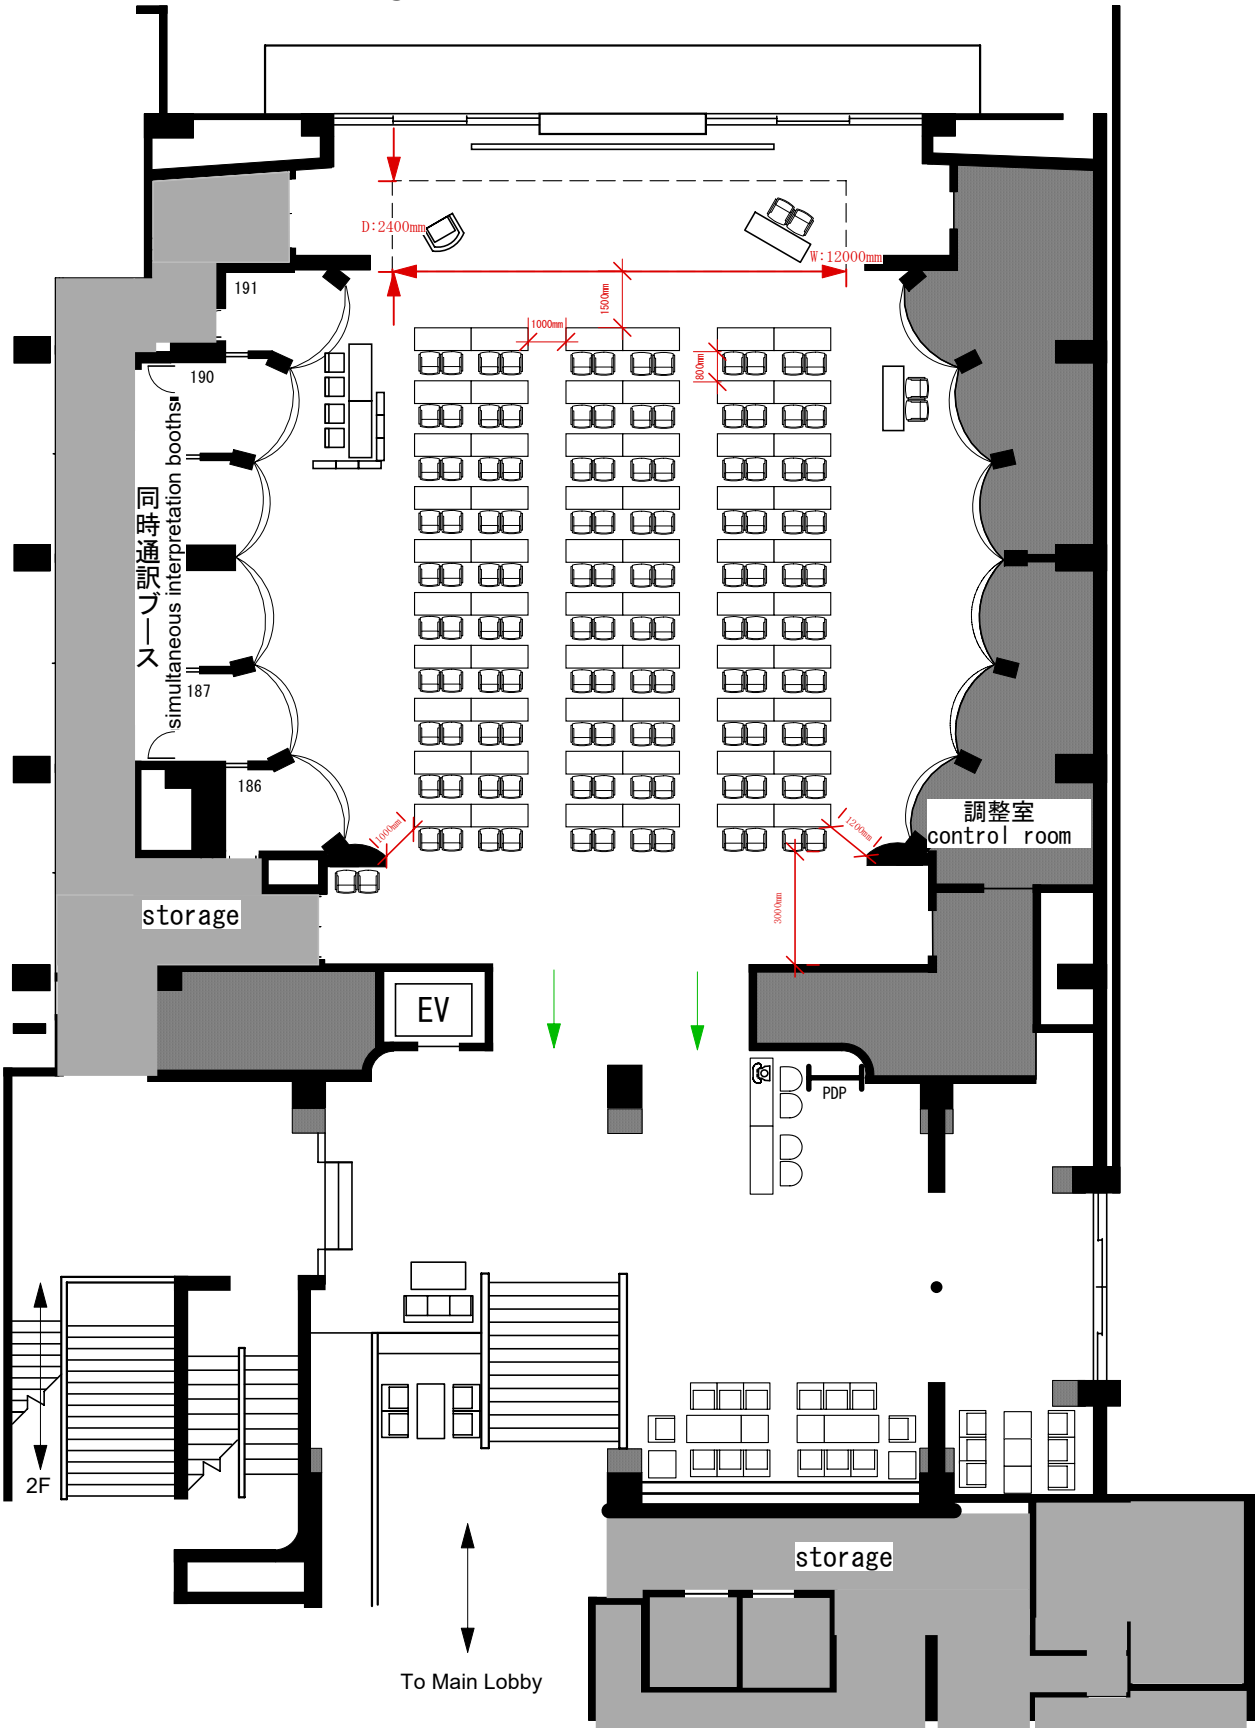

Room D School Style 120 Seats (W1500mm x D600mm)

承認 Approved	作成日 Date	尺度 Scale	図面名 TITLE
照査 Checked	作成者 Draw		
KYOTO INTERNATIONAL CONFERENCE CENTER 公益財団法人 国立京都国際会館		1 / 200	図面番号 No.