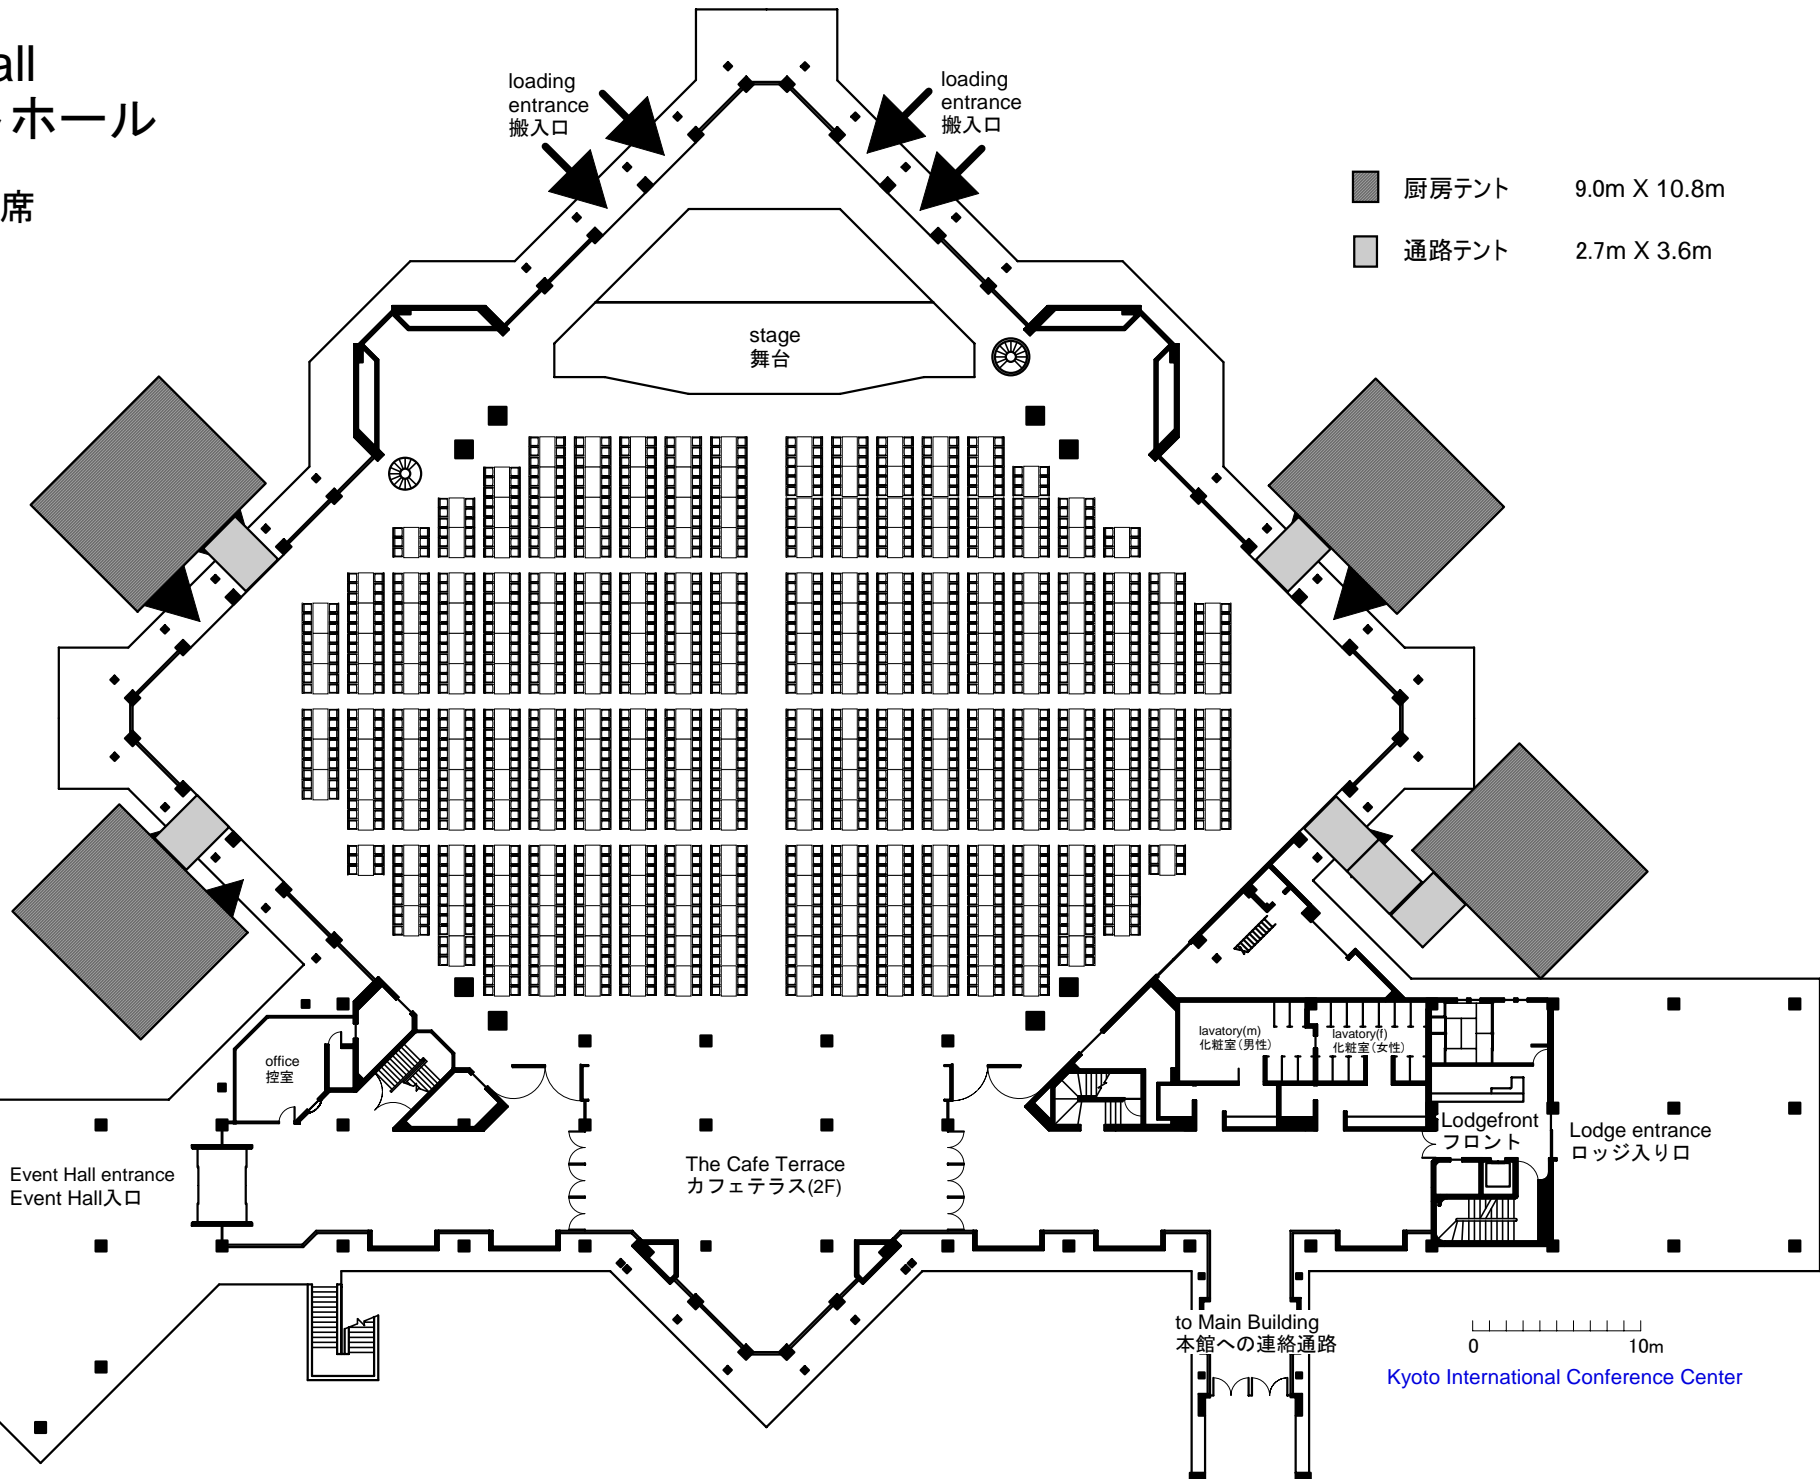

Event Hall イベントホール

長机 1704席

- 厨房テント 9.0m X 10.8m
- 通路テント 2.7m X 3.6m