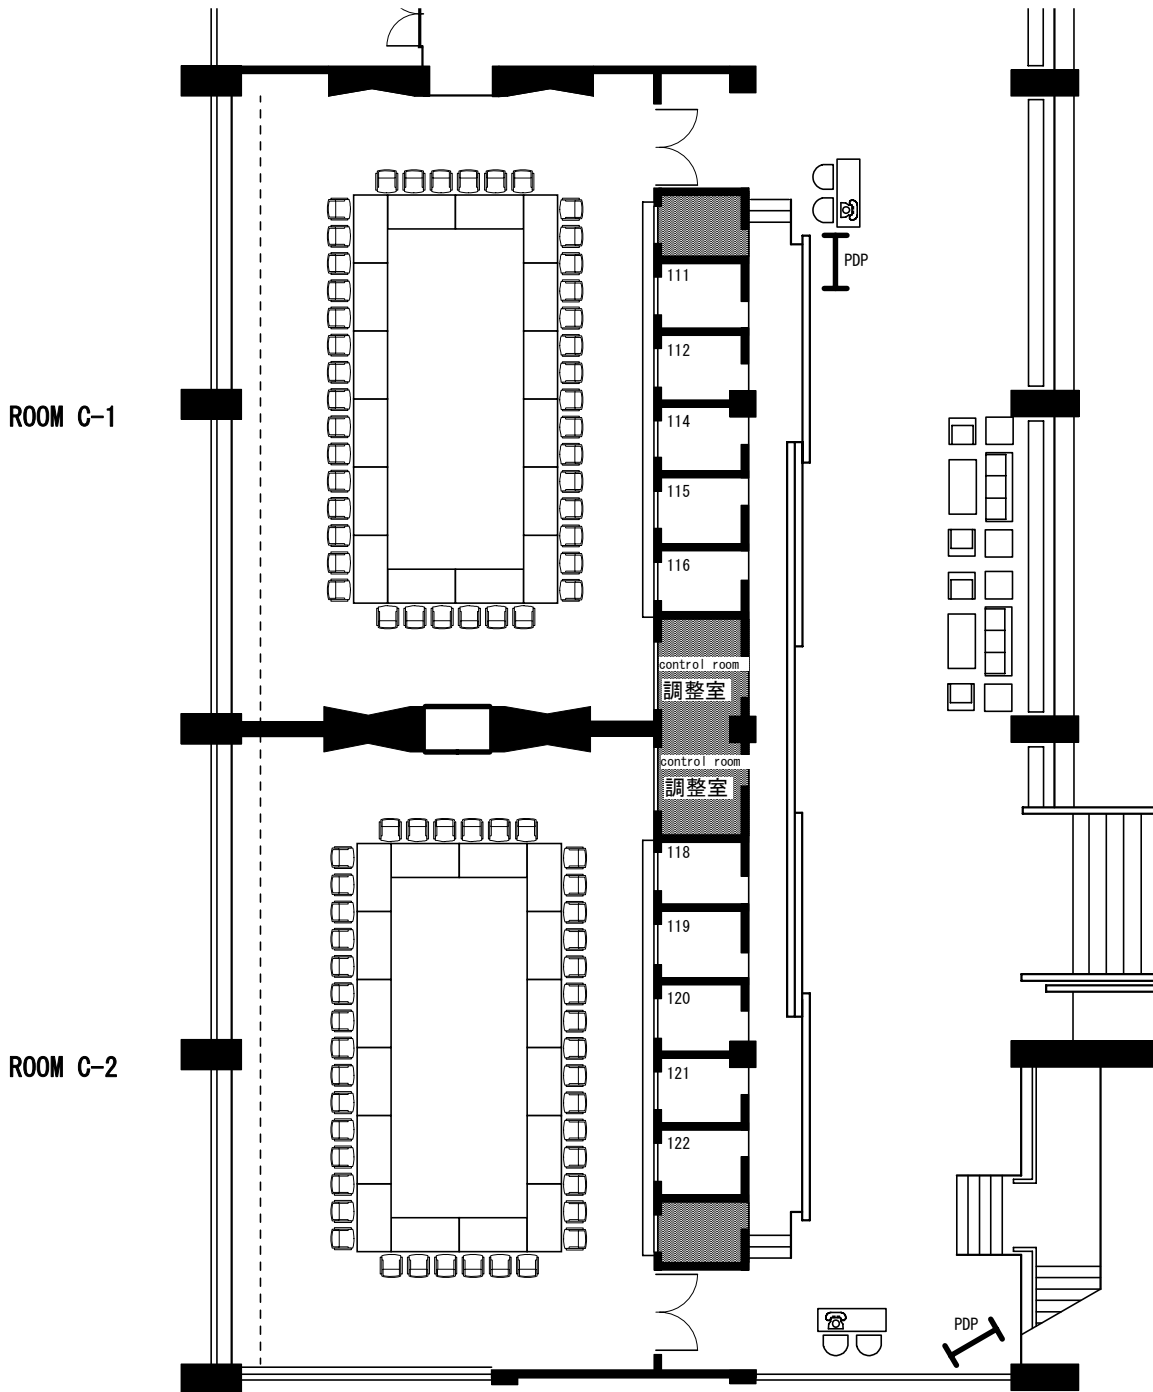

ROOM C-1/2

口の字 各42席

ROOM C-1	口の字	42席
ROOM C-2	口の字	42席
机寸法	0.9×1.8m	
机、椅子は可動式で、種々の形式に変更出来ます。		