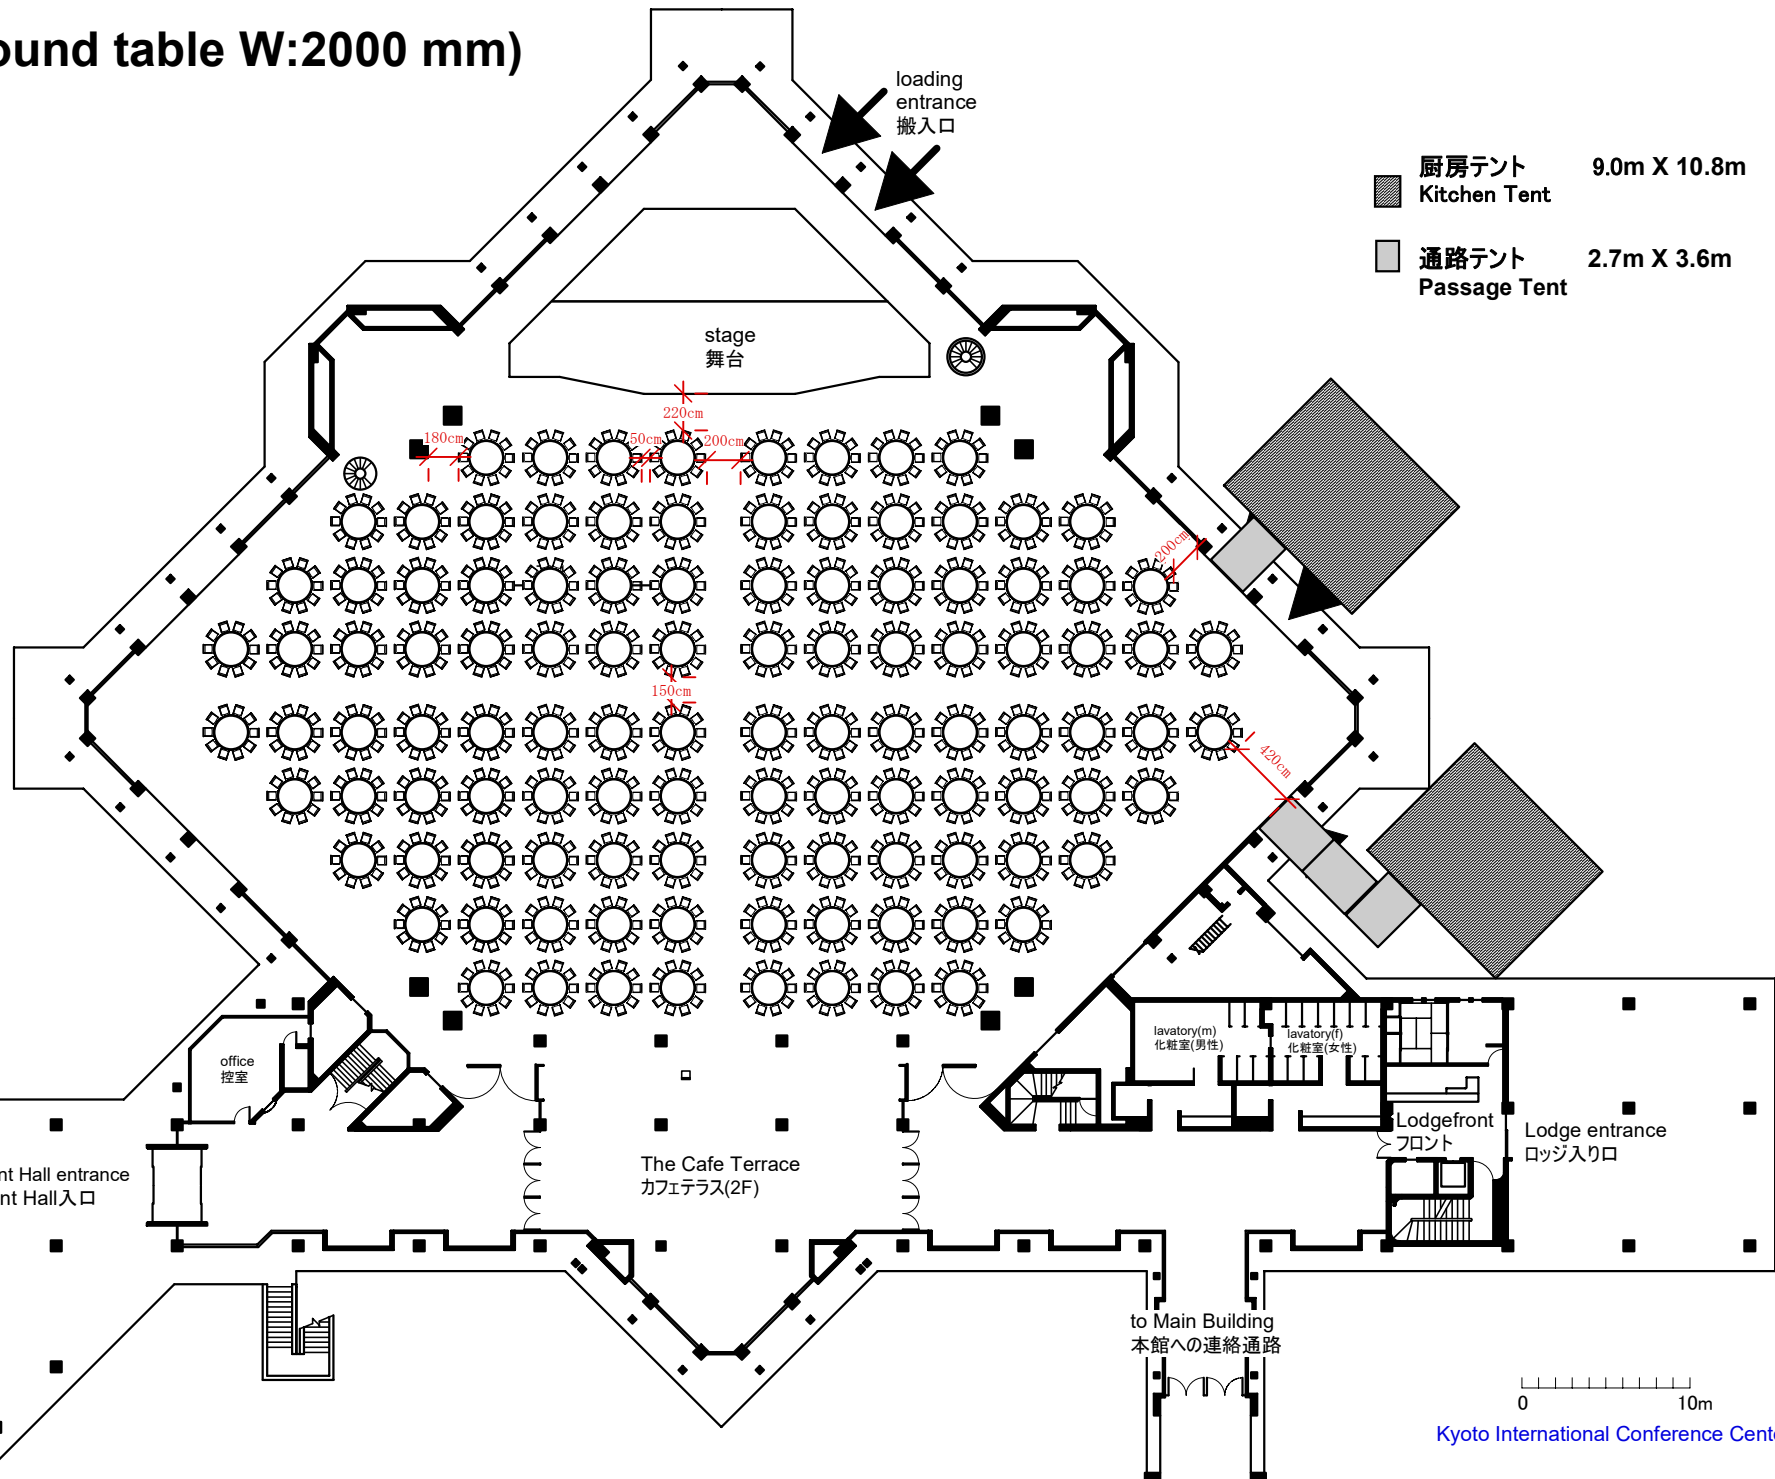

Event Hall

1,100 Seats (Round table W:2000 mm)

- 厨房テント 9.0m X 10.8m
Kitchen Tent
- 通路テント 2.7m X 3.6m
Passage Tent