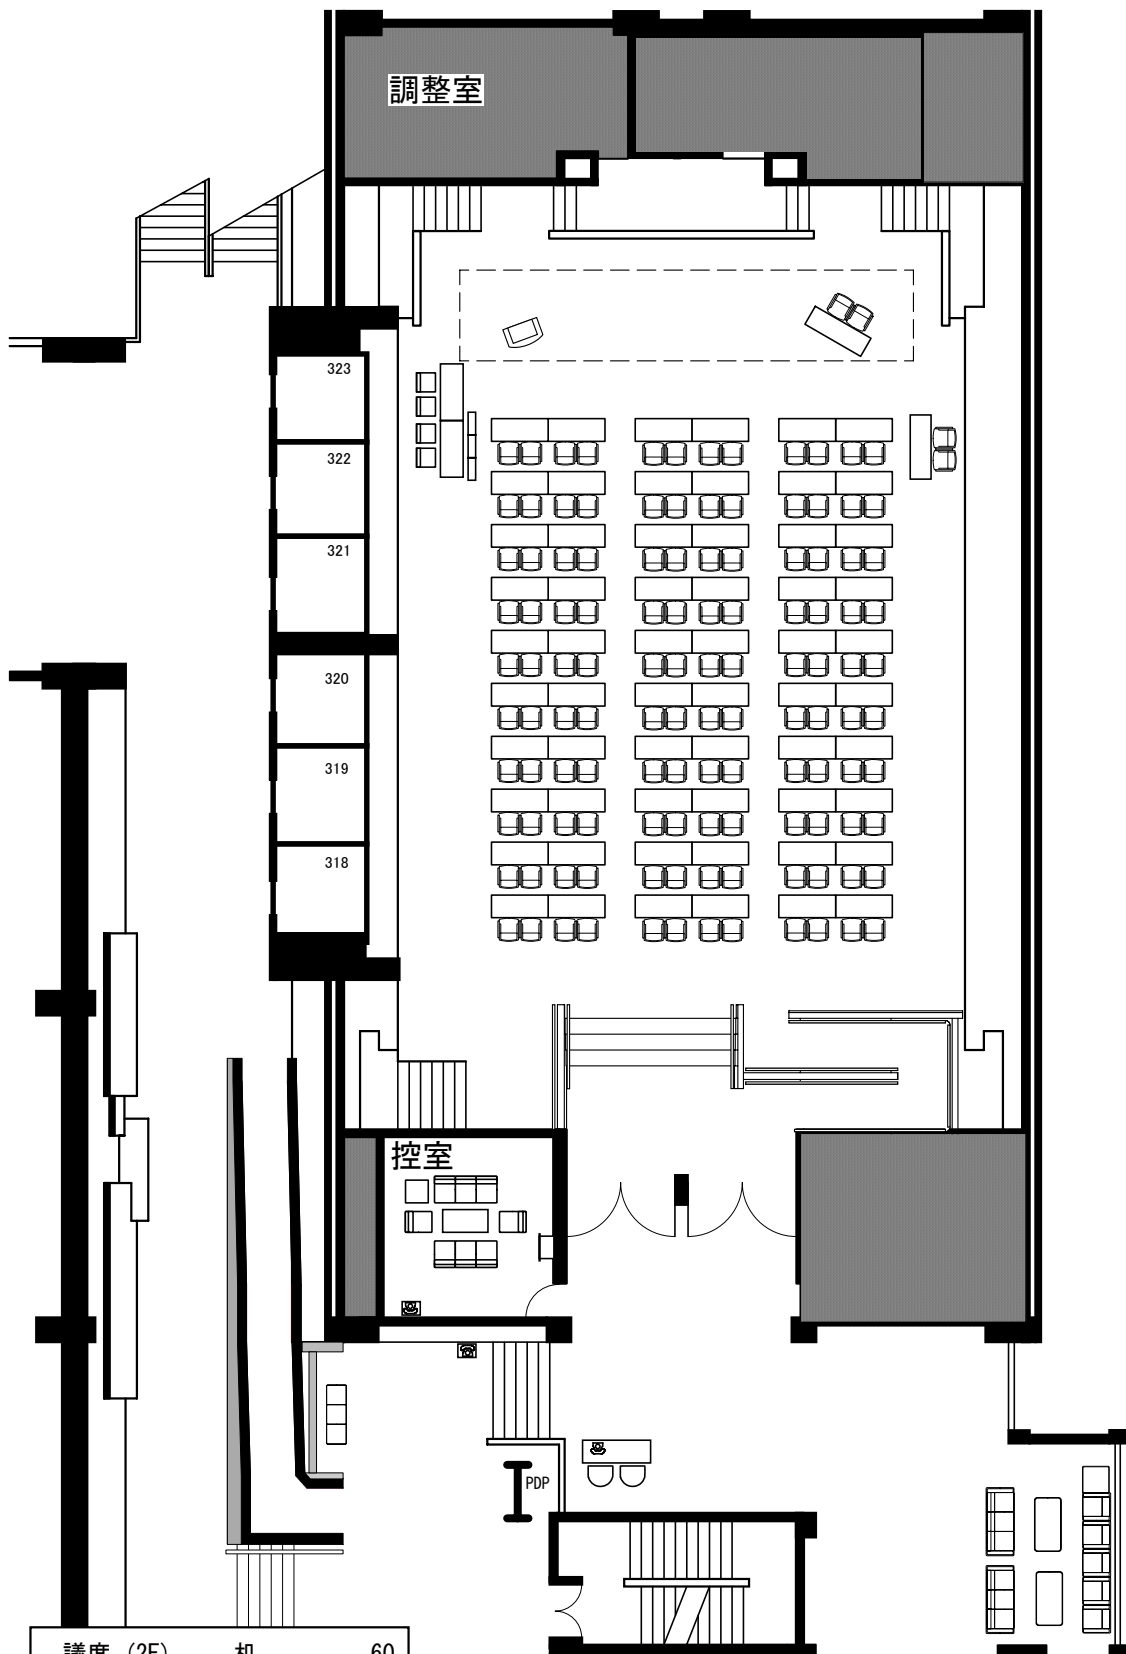

ROOM B-1

スクールスタイル 120席

議席 (2F)	机	60
	椅子	120
舞台廻り (2F)	演台	1
	机	4
	椅子	8
	パーテーション	2
傍聴席 (3F. 4F)		69席

0
|
|
|
|
|
 10m