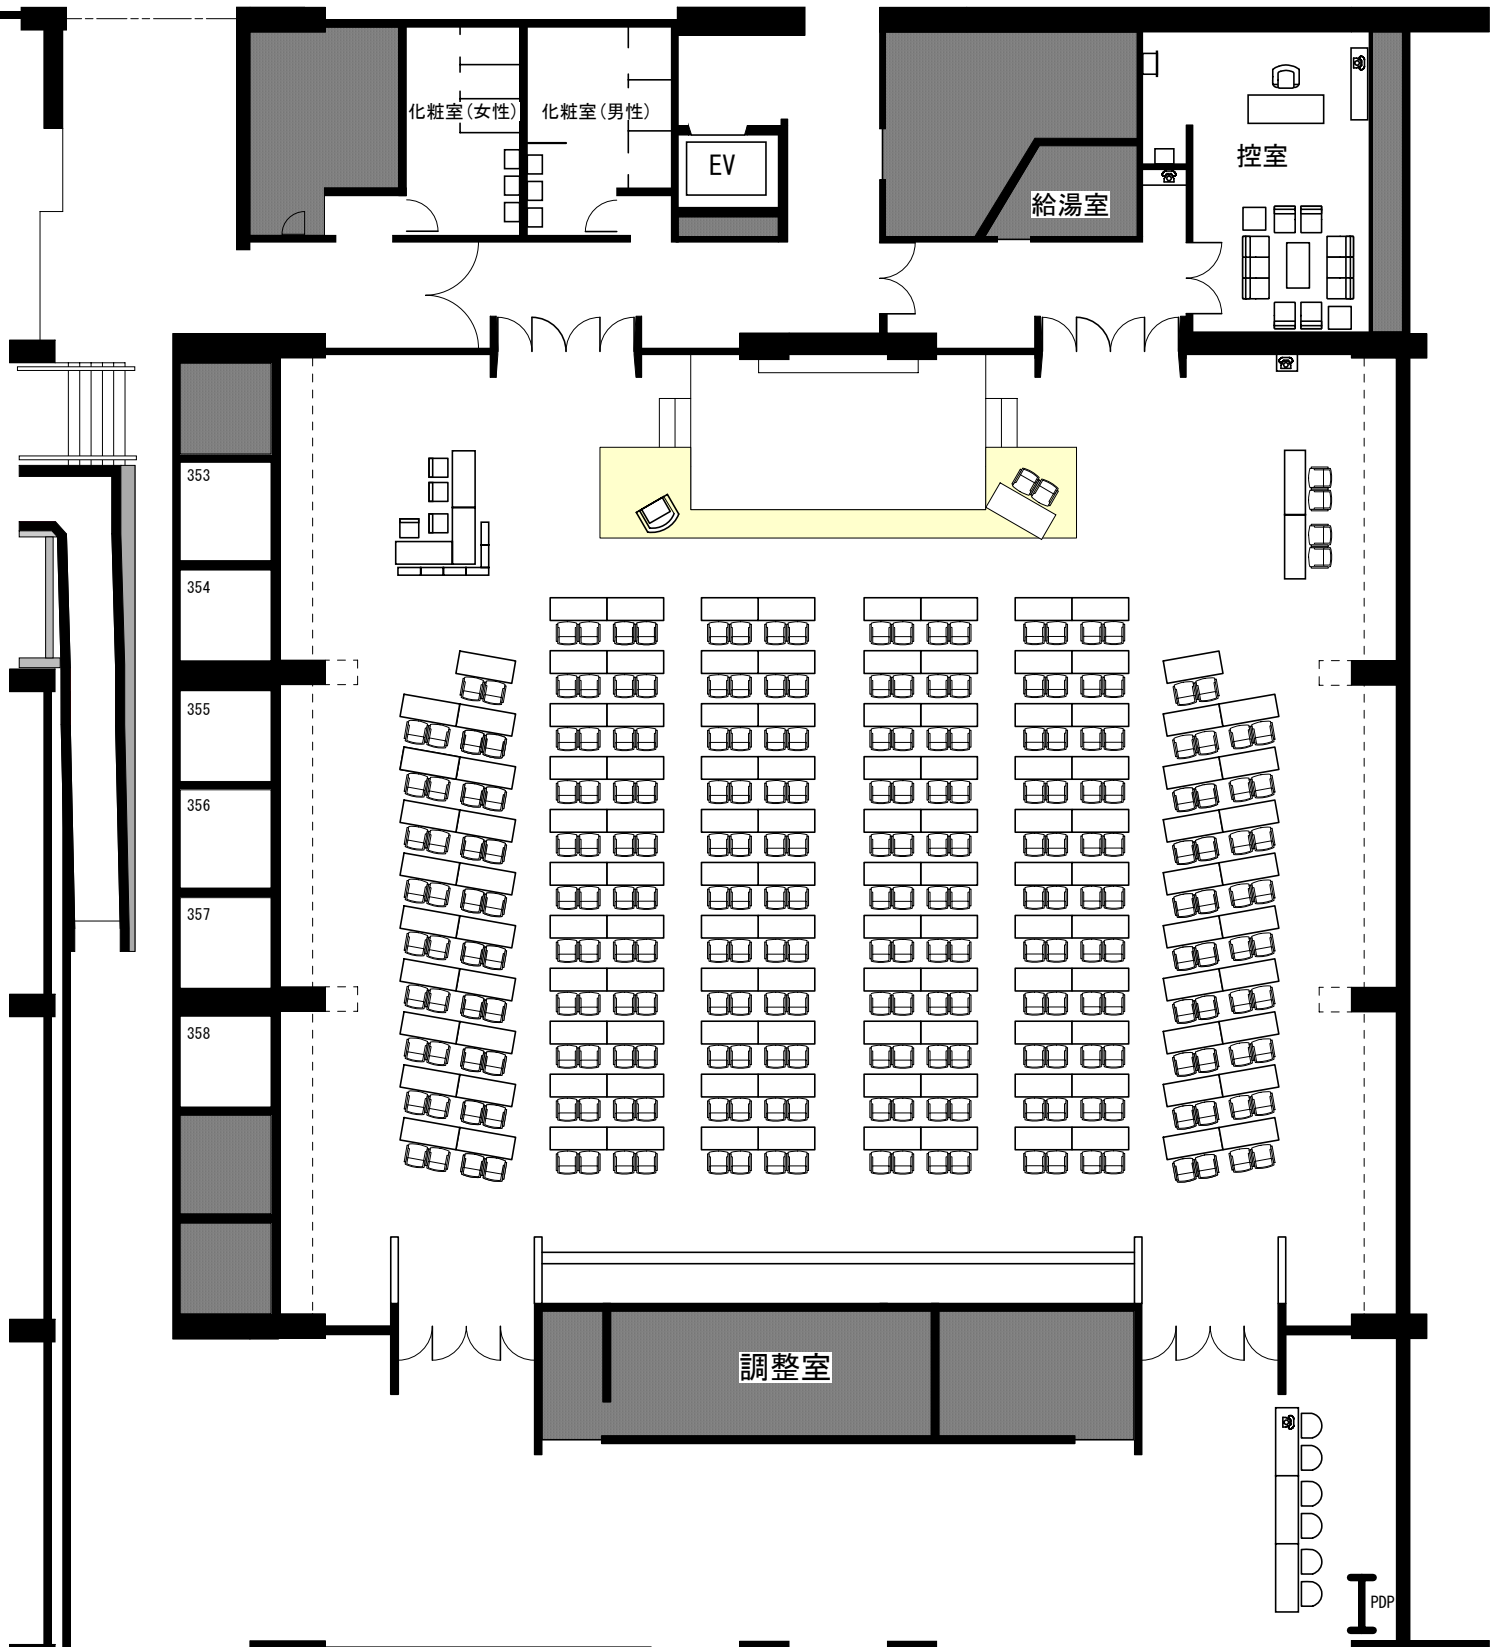

ROOM A スクールスタイル 252席

議席 (2F)	机	126 台
	椅子	252 席
舞台廻り (2F)	演台	1
	机	6
	椅子	10
	パーテーション	2
傍聴席 (3F・4F)		222 席

0 10m