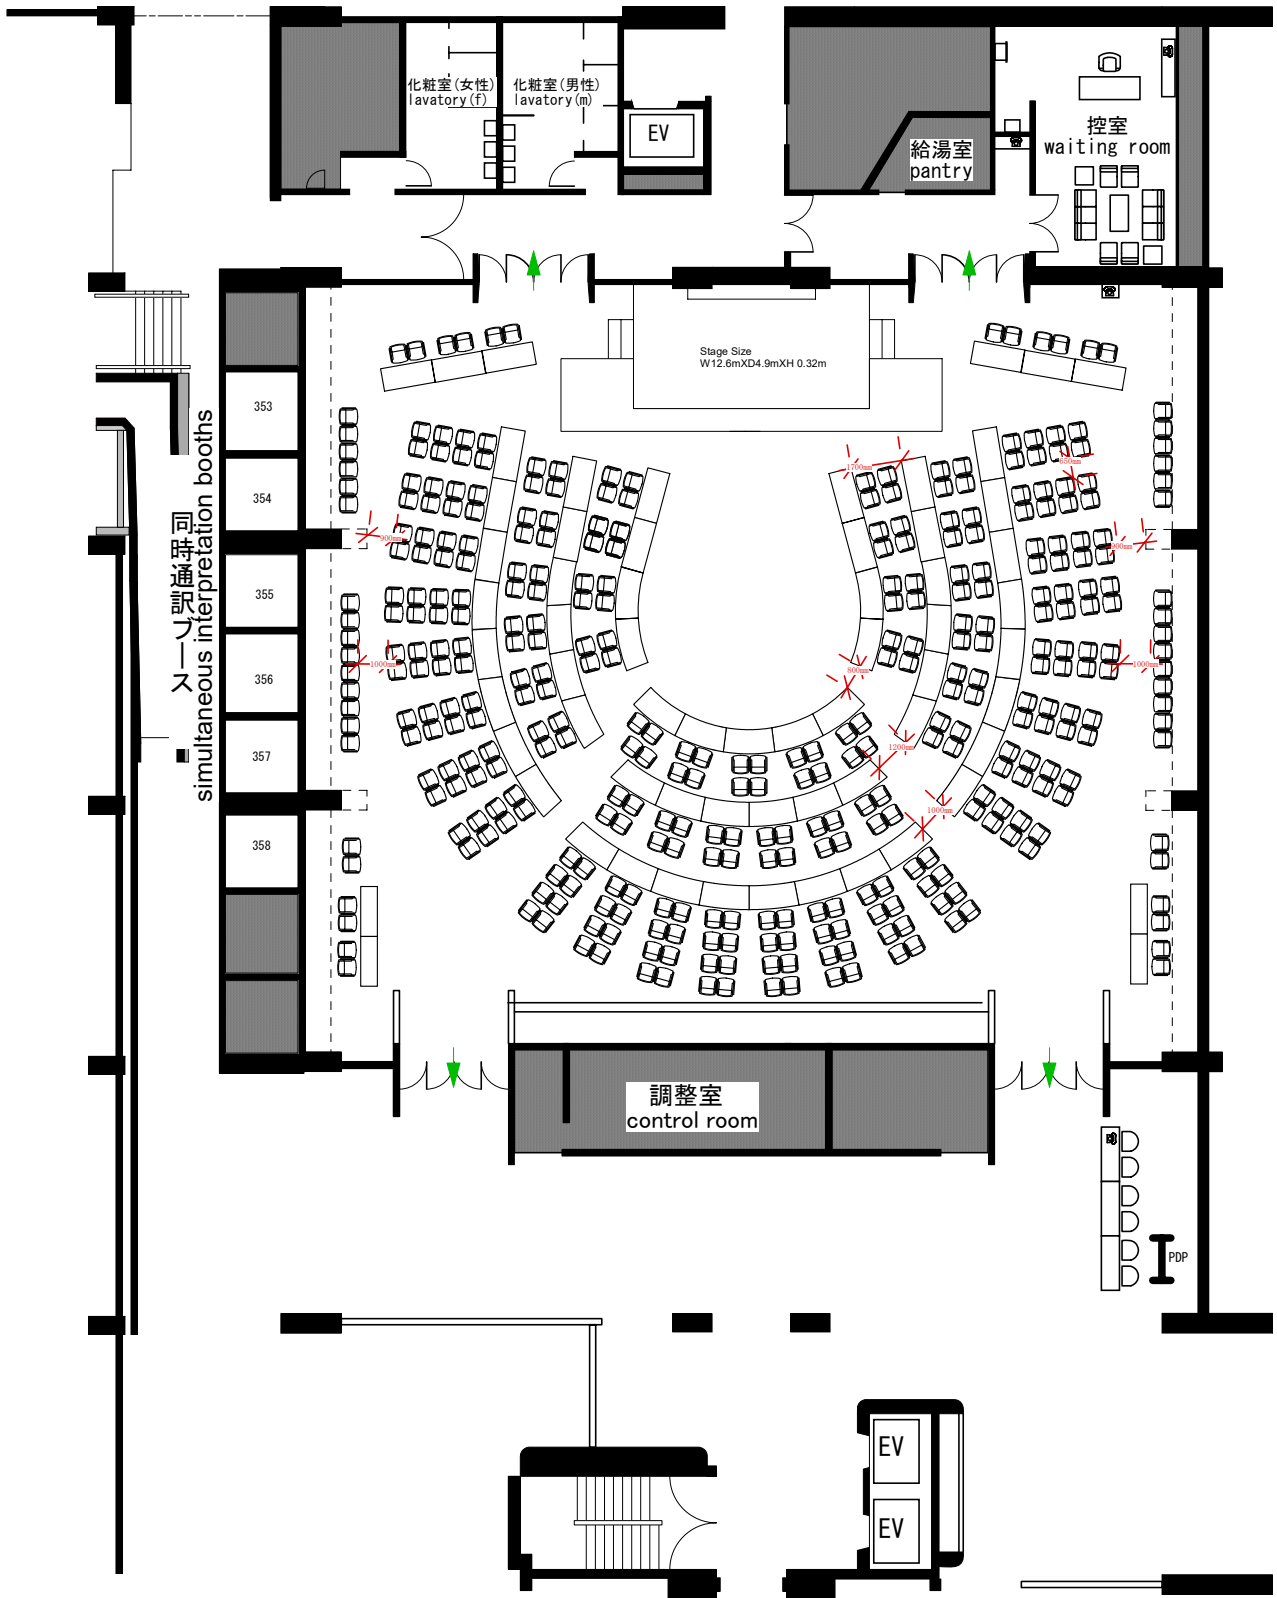

Room A

Horse-Shoe Style (W1700mm x D500mm)

370 Seats+ 222 Seats(Gallery Seating on floors 3&4)

承認
Approved
照査
Checked

作成日
Date
作成者
Draw

尺度
Scale
1/250

図面名
TITLE

図面番号
No.