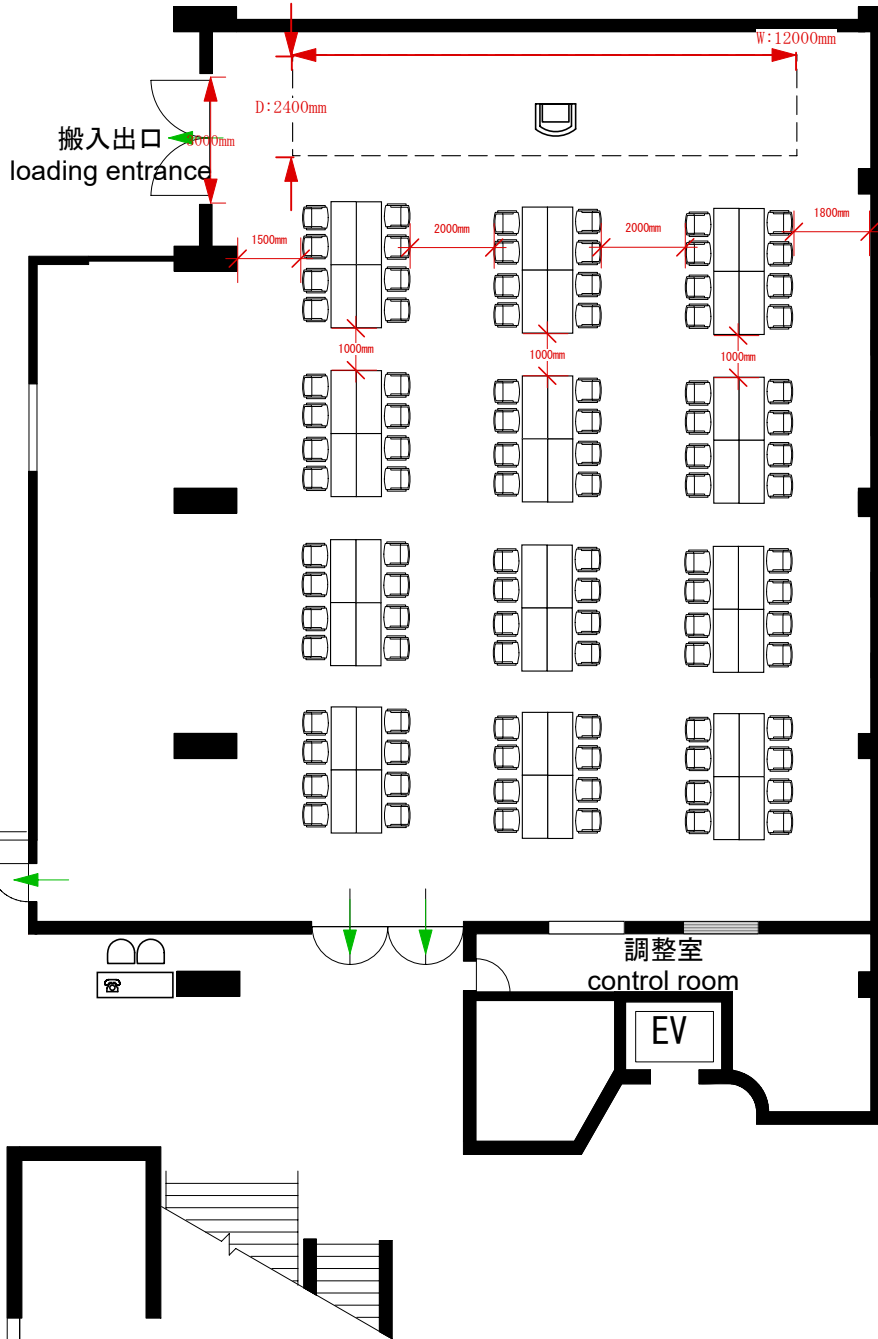

Room E

Island Style (W1500 mm x D600 mm)

96 Seats

承認 Approved	作成日 Date	尺度 Scale	図面名 TITLE
照査 Checked	作成者 Draw		
KYOTO INTERNATIONAL CONFERENCE CENTER 公益財団法人 国立京都国際会館		1 / 180	図面番号 No.