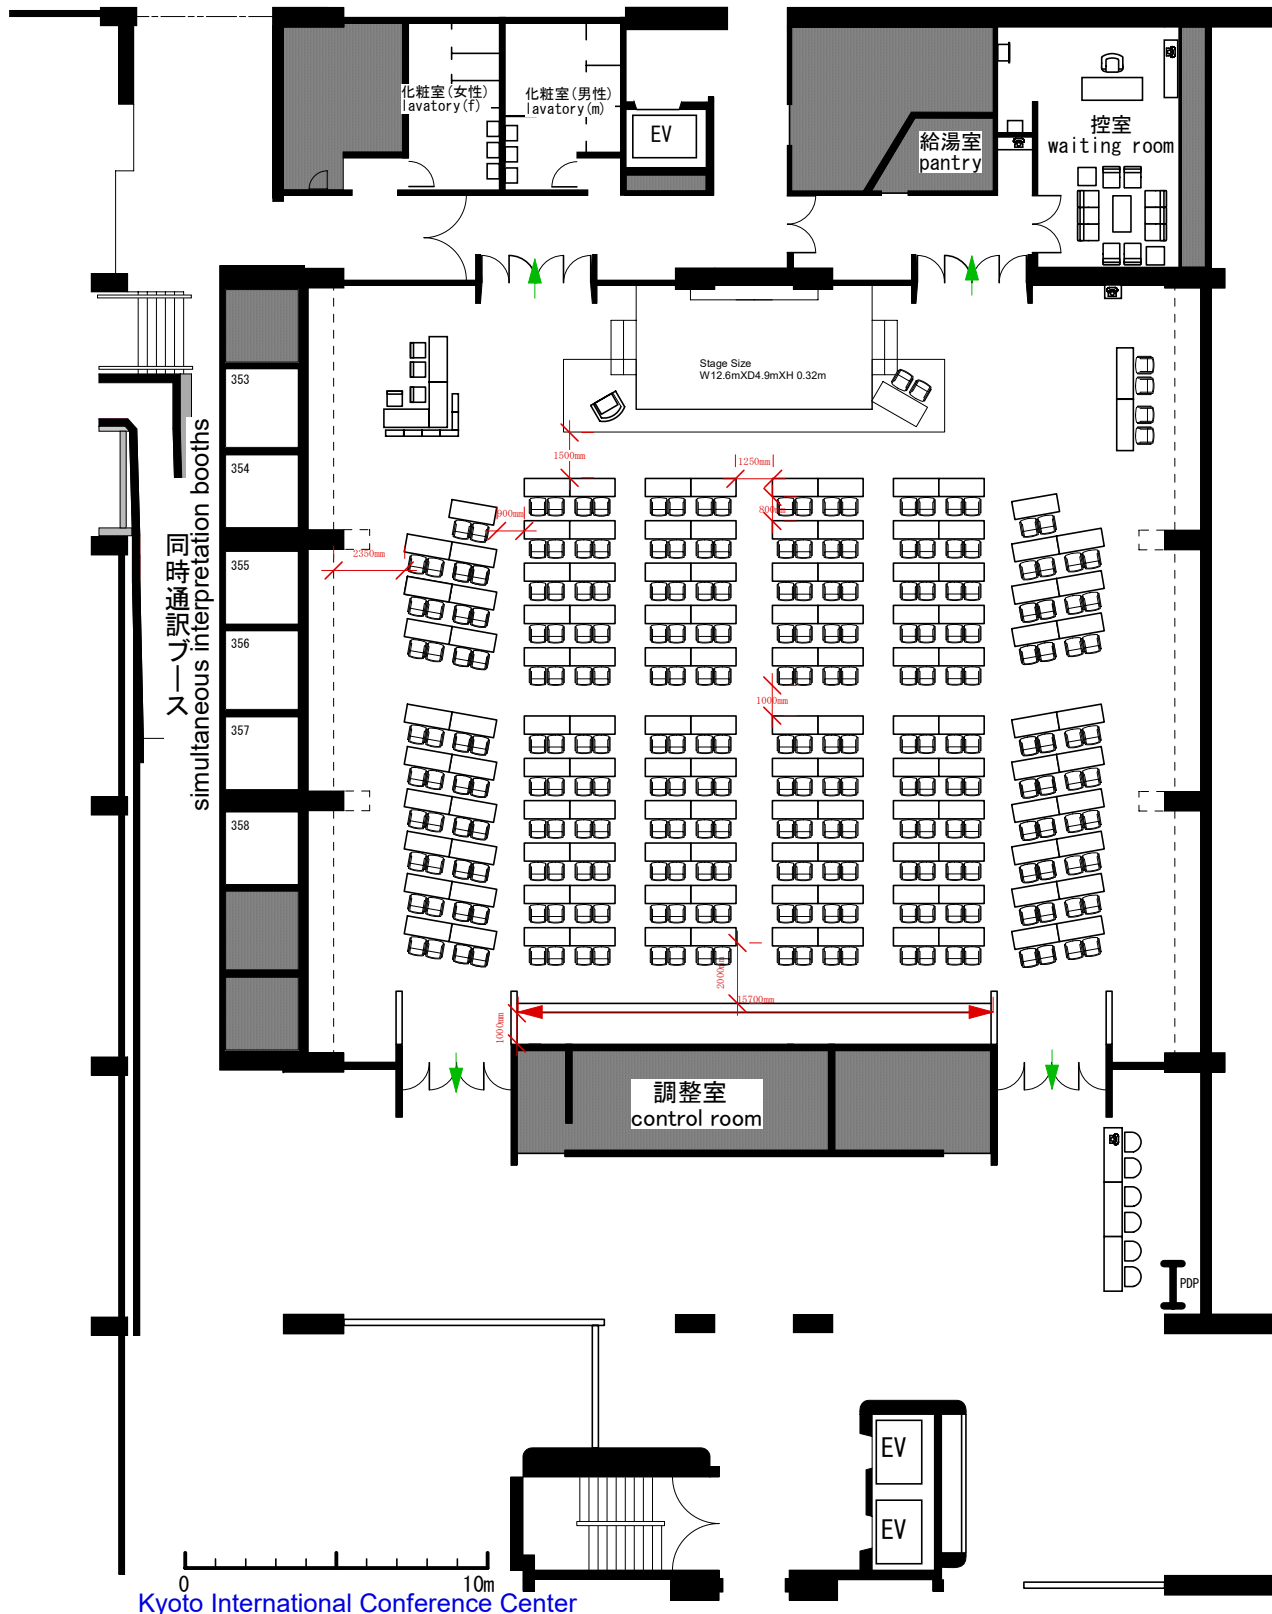

# Room A

School Style (W1500mm x D600mm)

252 Seats+ 222 Seats(Gallery Seating on floors 3&4)

Kyoto International Conference Center

承認  
Approved  
照査  
Checked

作成日  
Date  
作成者  
Draw

尺度  
Scale

図面名  
TITLE

図面番号  
No.

KYOTO INTERNATIONAL CONFERENCE CENTER  
公益財団法人 国立京都国際会館