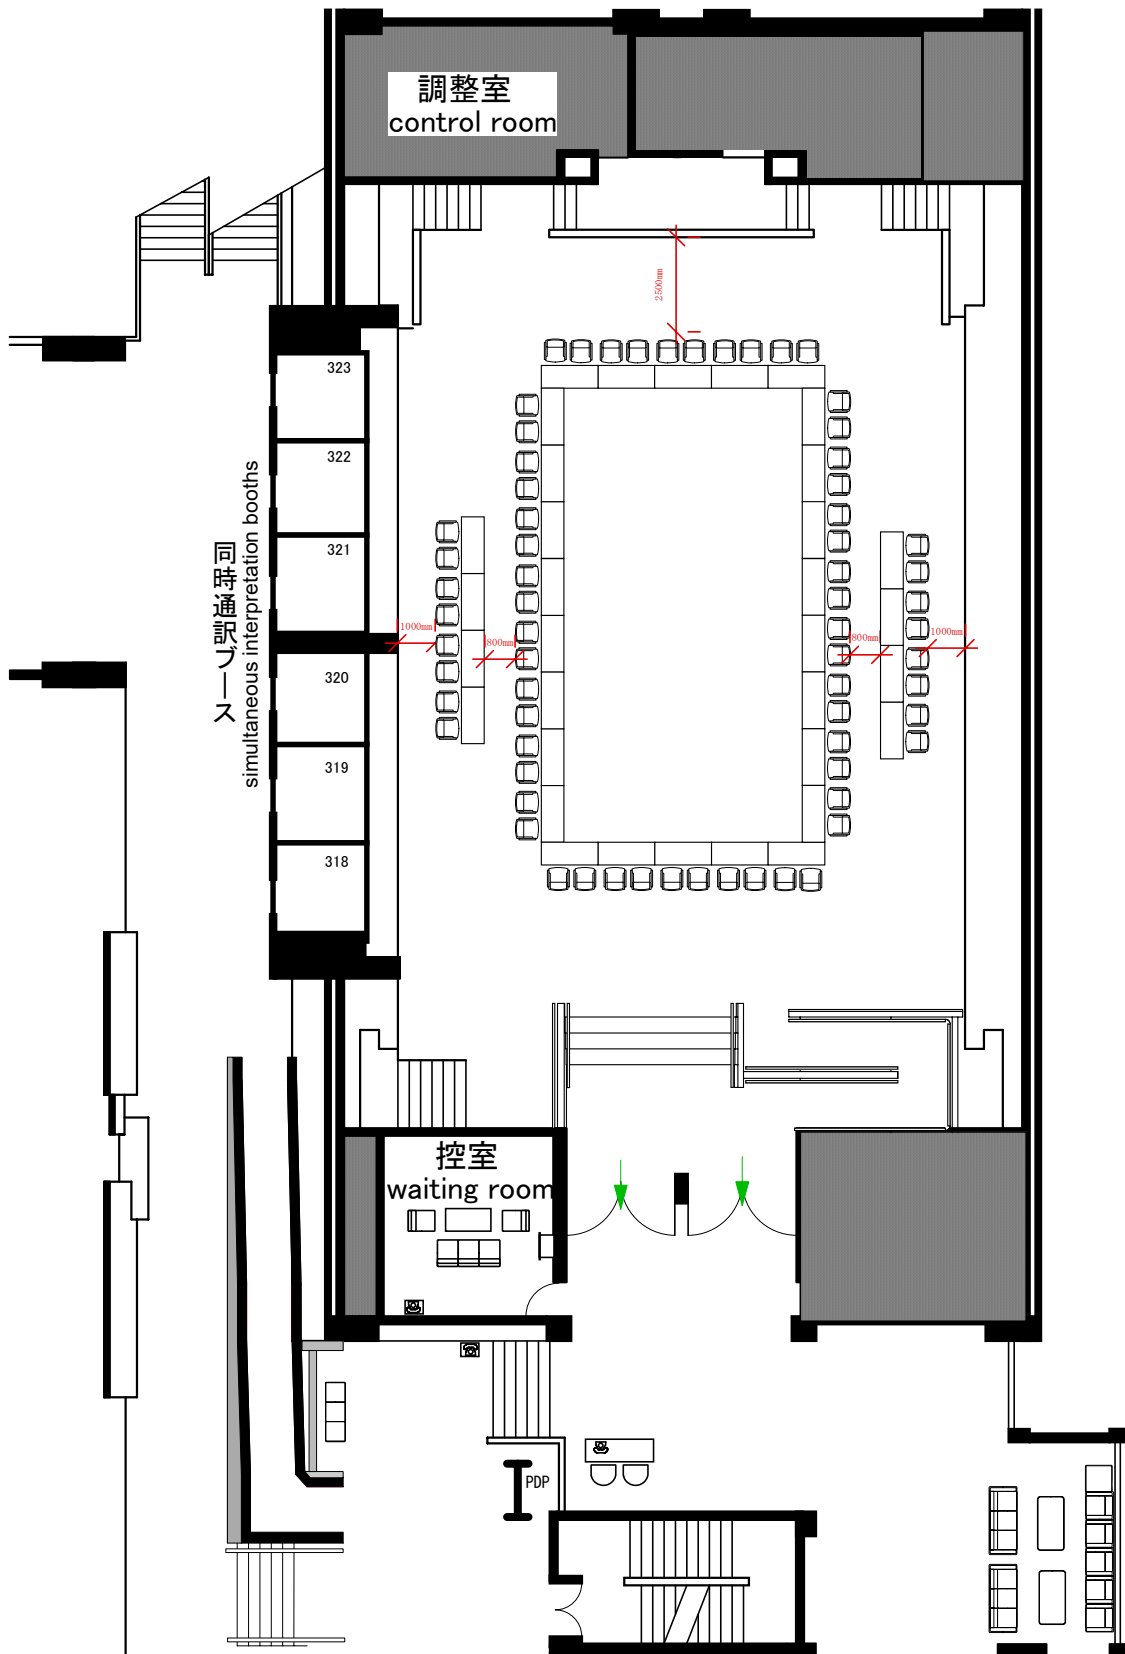

# Room B-1

Square Style (W1500mm x D600mm)

74 Seats + 69 Seats(Gallery seating on floors 3&4)

承認 Approved	作成日 Date	尺度 Scale	図面名 TITLE
照査 Checked	作成者 Draw		図面番号 No.
KYOTO INTERNATIONAL CONFERENCE CENTER 公益財団法人 国立京都国際会館		1 200	B1-T-218