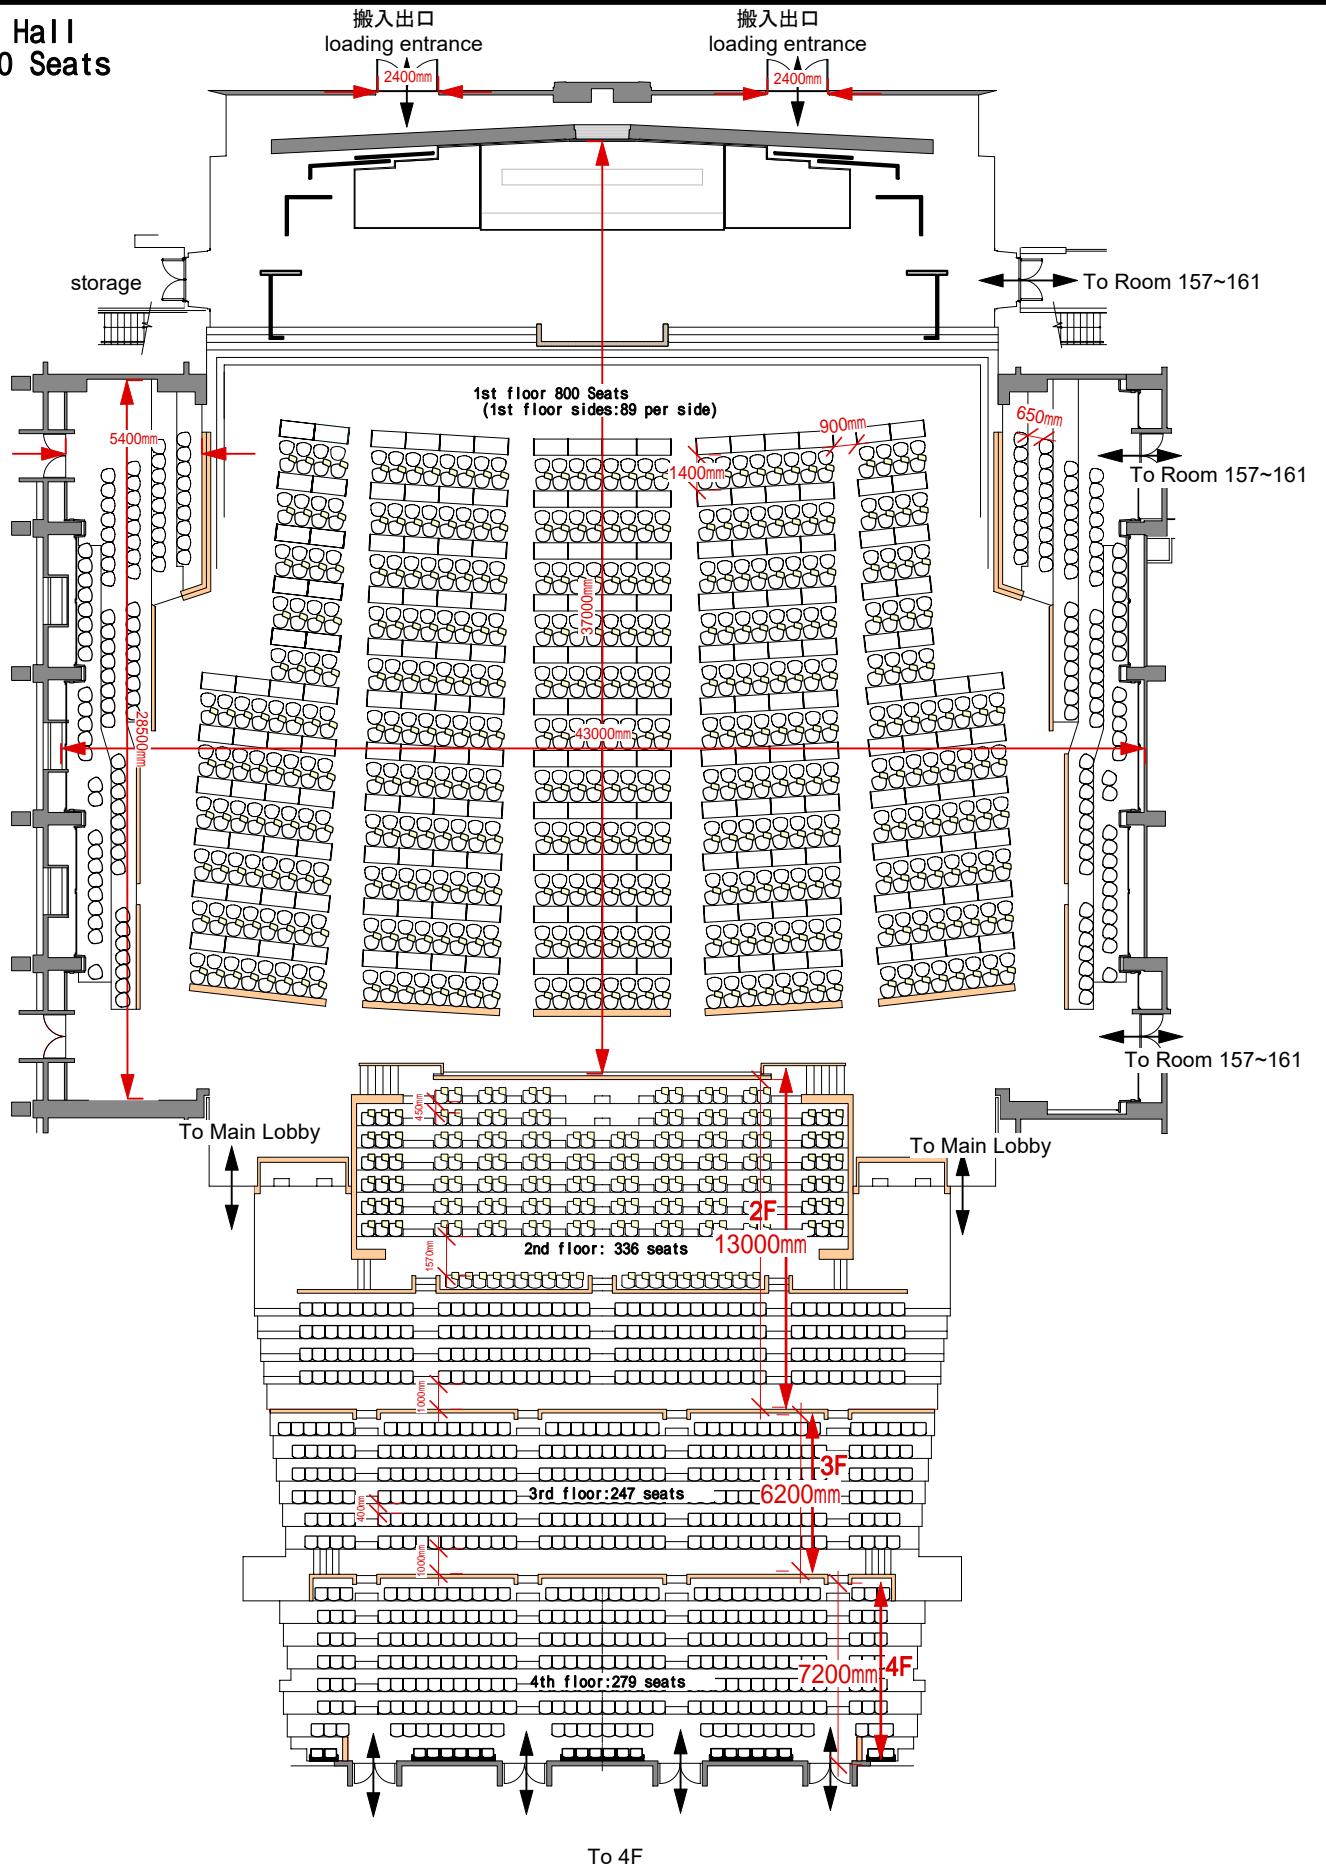

Main Hall
1,840 Seats

承認
Approved

照査
Checked

作成日
Date

作成者
Draw

尺度
Scale

300

図面名
TITLE

図面番号
No.

メインホール壇上図面 Main Hall Stage