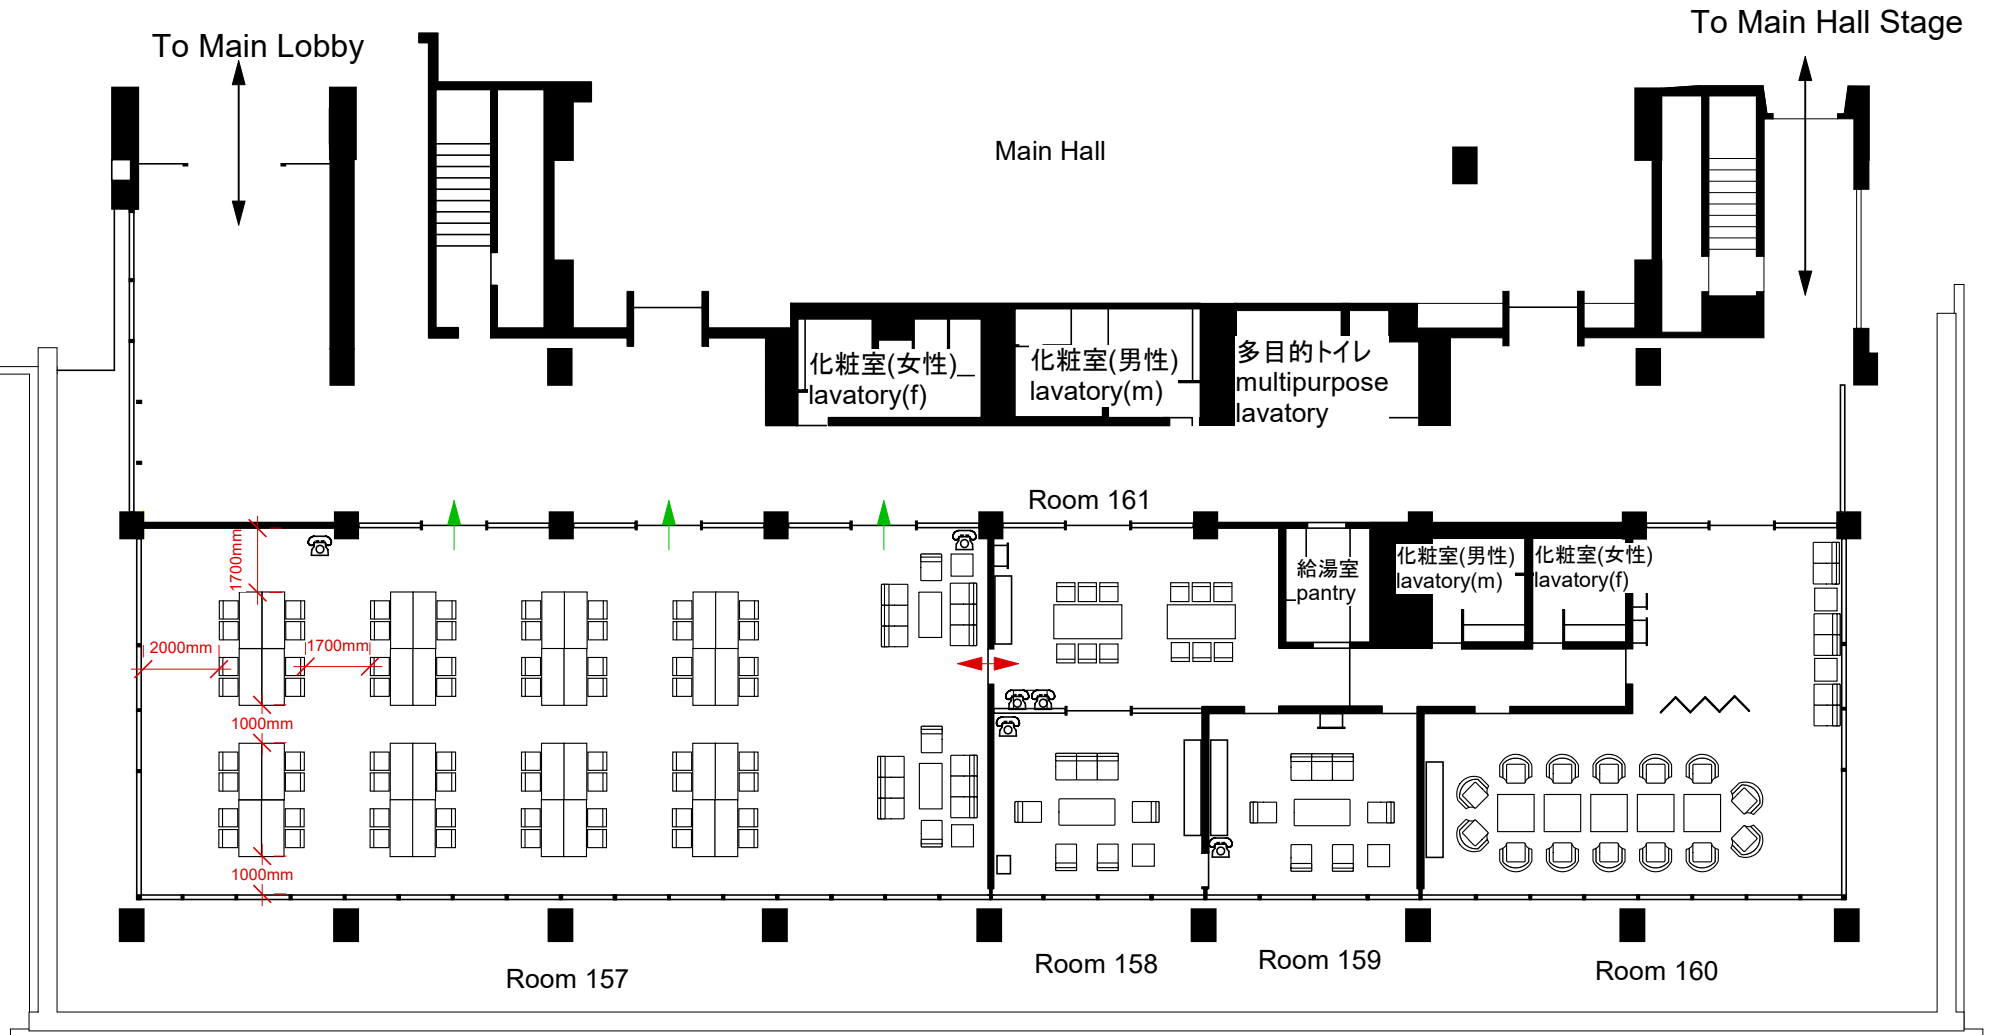

# Room 157

Island Style (W1500 mm x D600 mm)

64 Seats + Sofa Settee

KYOTO INTERNATIONAL CONFERENCE CENTER

公益財団法人 国立京都国際会館

承認

Approved

照査

No.

図面名

TITLE