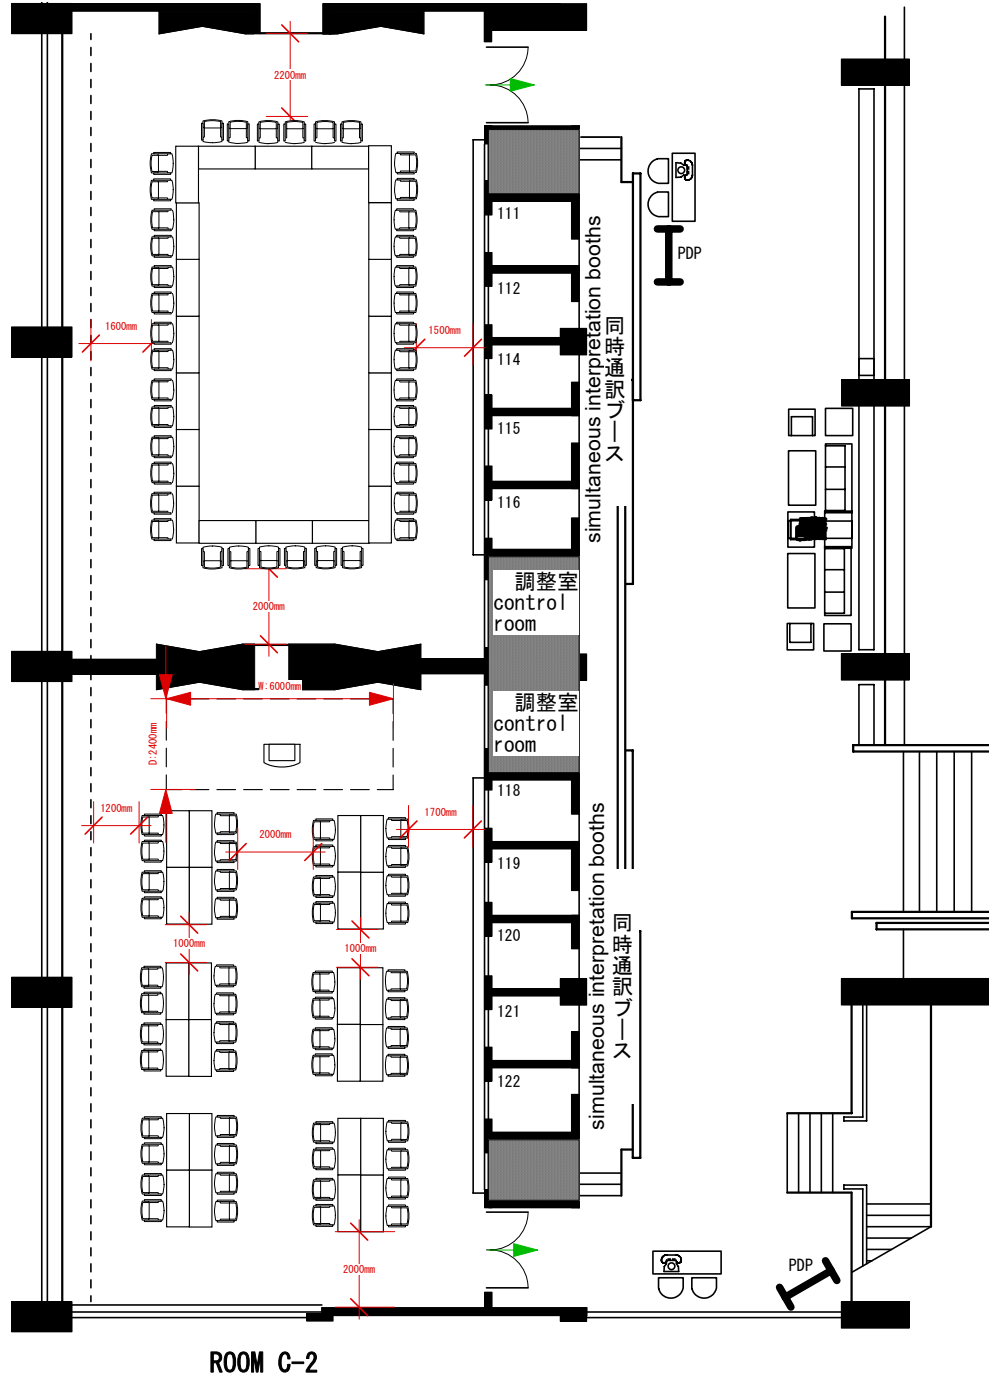

Room C-1

Square Style (W1500 mm x D600 mm)

40 Seats

Room C-2

Island Style (W1500mm x D600mm)

48 Seats

ROOM C-2

承認
Approved
照査
Checked

作成日
Date
作成者
Draw

尺度
Scale
1/200

図面名
TITLE

図面番号
No.

KYOTO INTERNATIONAL CONFERENCE CENTER
公益財団法人 国立京都国際会館