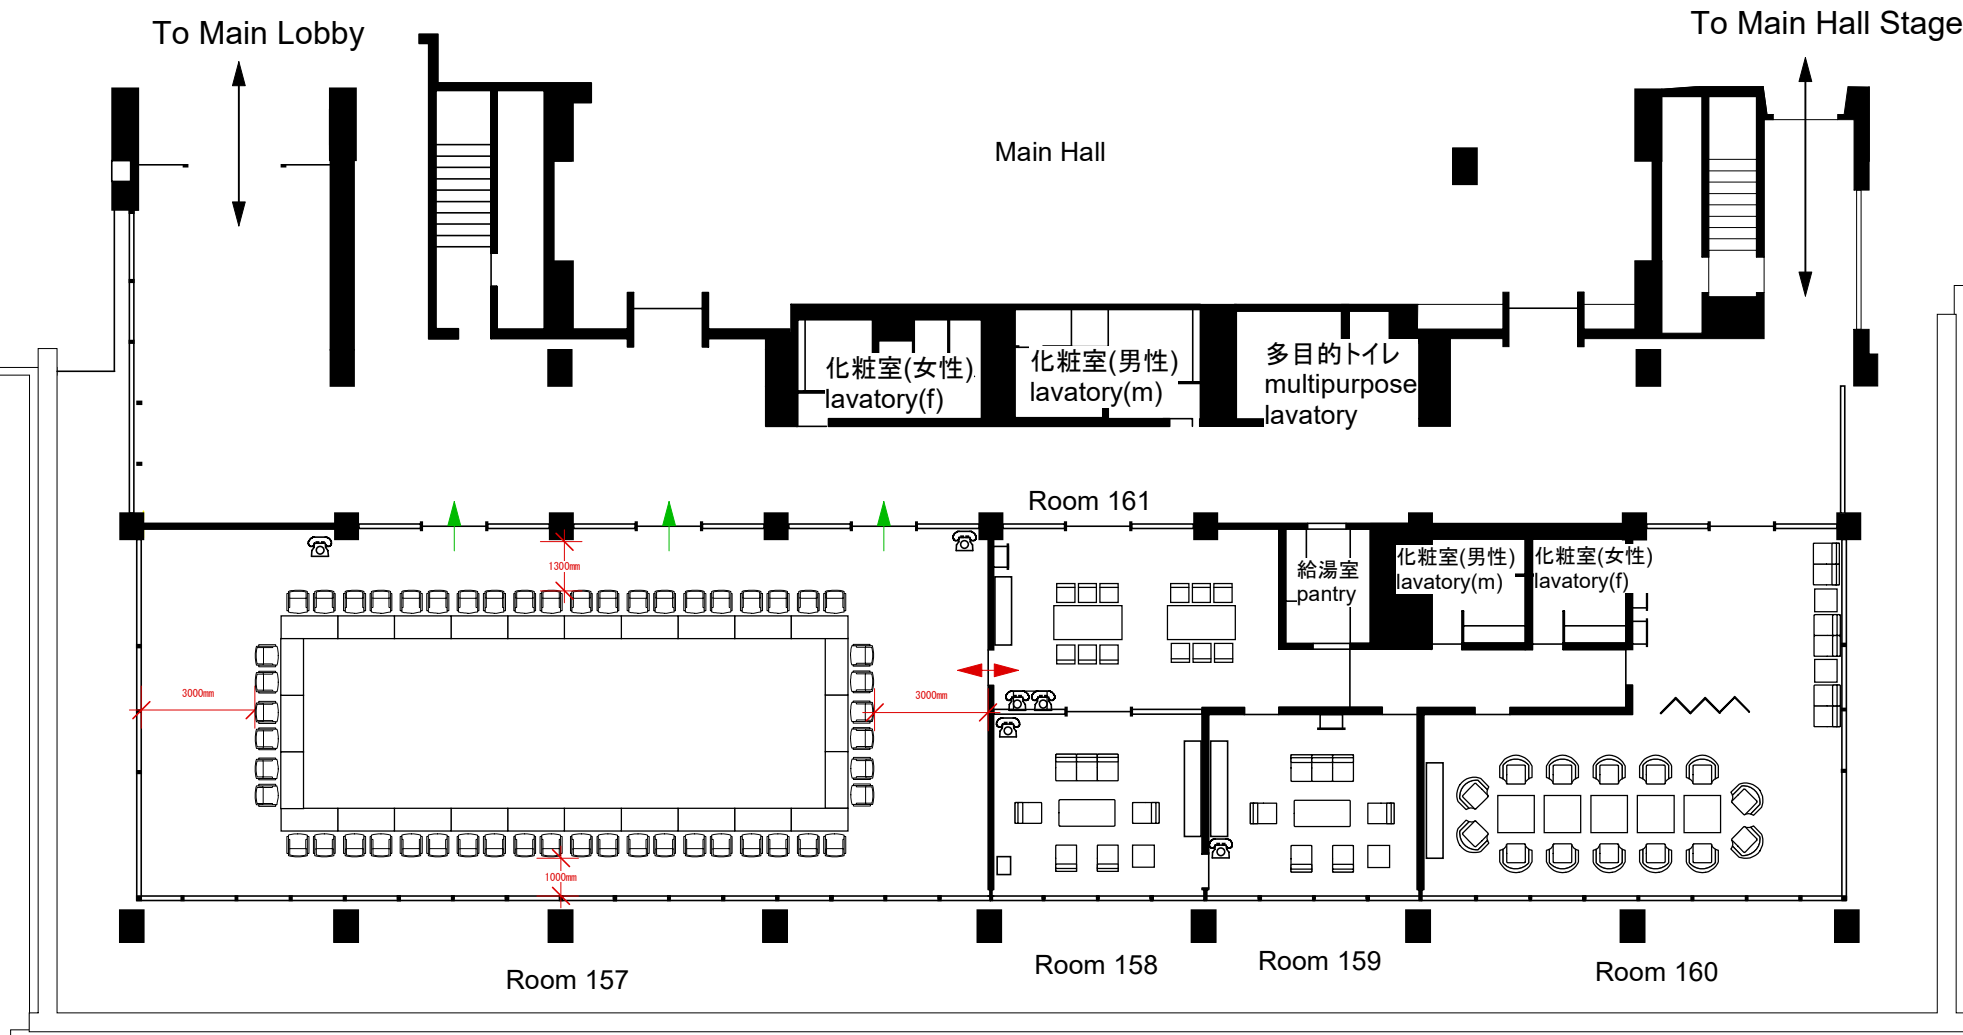

# Room 157

## Square Style (W1500 mm x D600 mm)

### 52 Seats

KYOTO INTERNATIONAL CONFERENCE CENTER

公益財団法人 国立京都国際会館

承認

Approved

照査

Checked

作成日