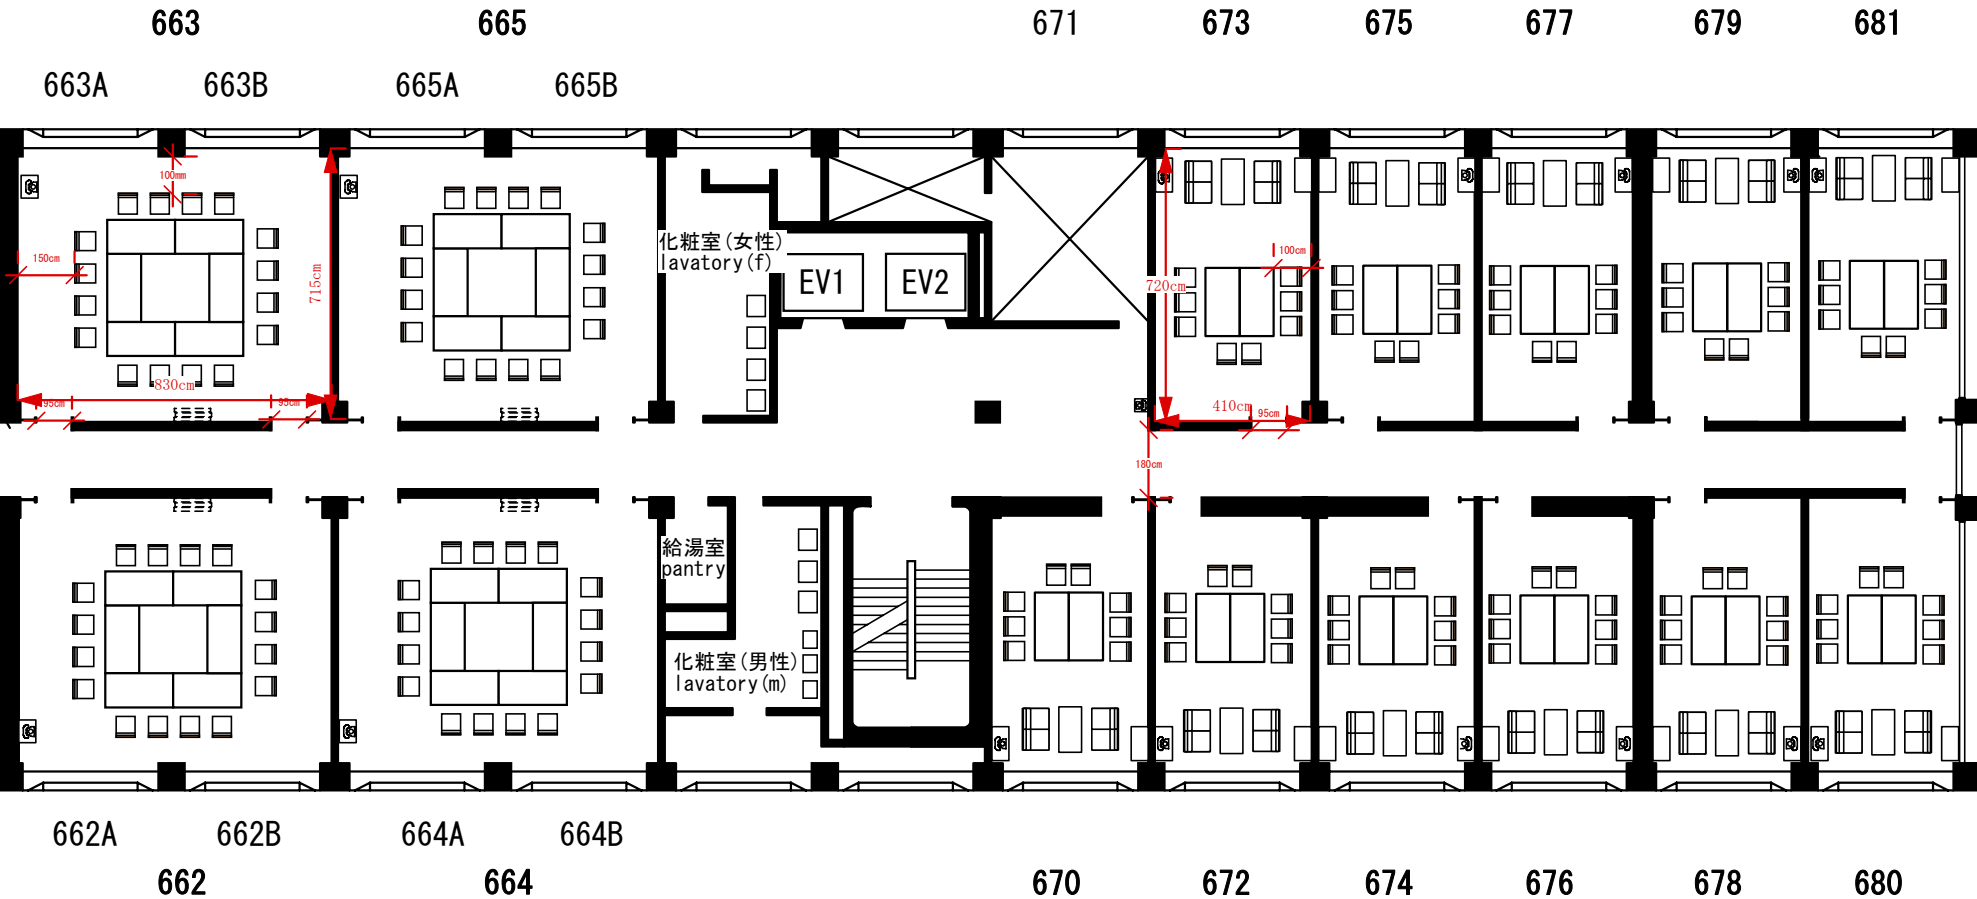

Room 662-665 :面積(Area) 60m²
6 tables (W1800 mm x D900 mm), 16 chairs

Room 670-681
2 tables (W1800 mm x D900 mm), 8 chairs + Sofa

6F	計15室
テーブル・椅子は可動式で 種々の形式に変更可能です。	