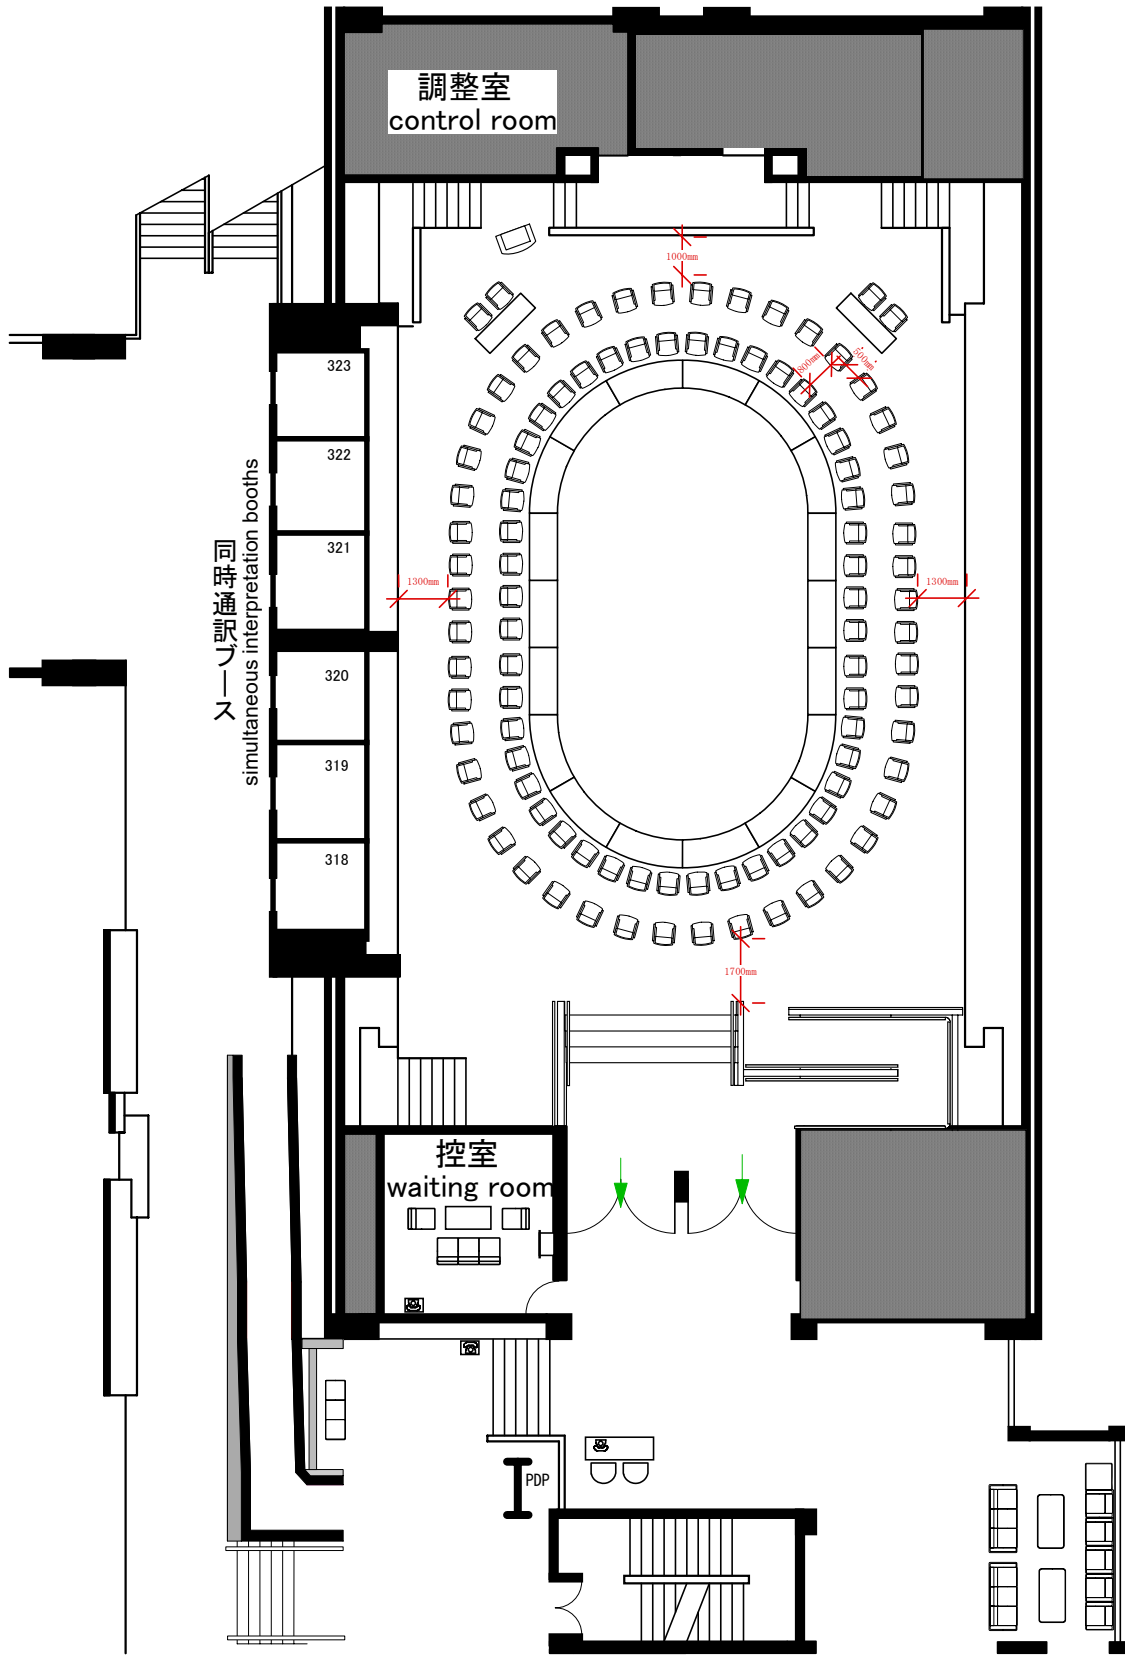

# Room B-1

Oval Style (W1800 mm x D550 mm)

96 Seats+69 Seats(Gallery seating on floors 3&4)

承認  
Approved  
照査  
Checked

作成日  
Date  
作成者  
Draw

尺度  
Scale  
1 / 200

図面名  
TITLE

図面番号  
No.

B1-T-218

KYOTO INTERNATIONAL CONFERENCE CENTER  
公益財団法人 国立京都国際会館