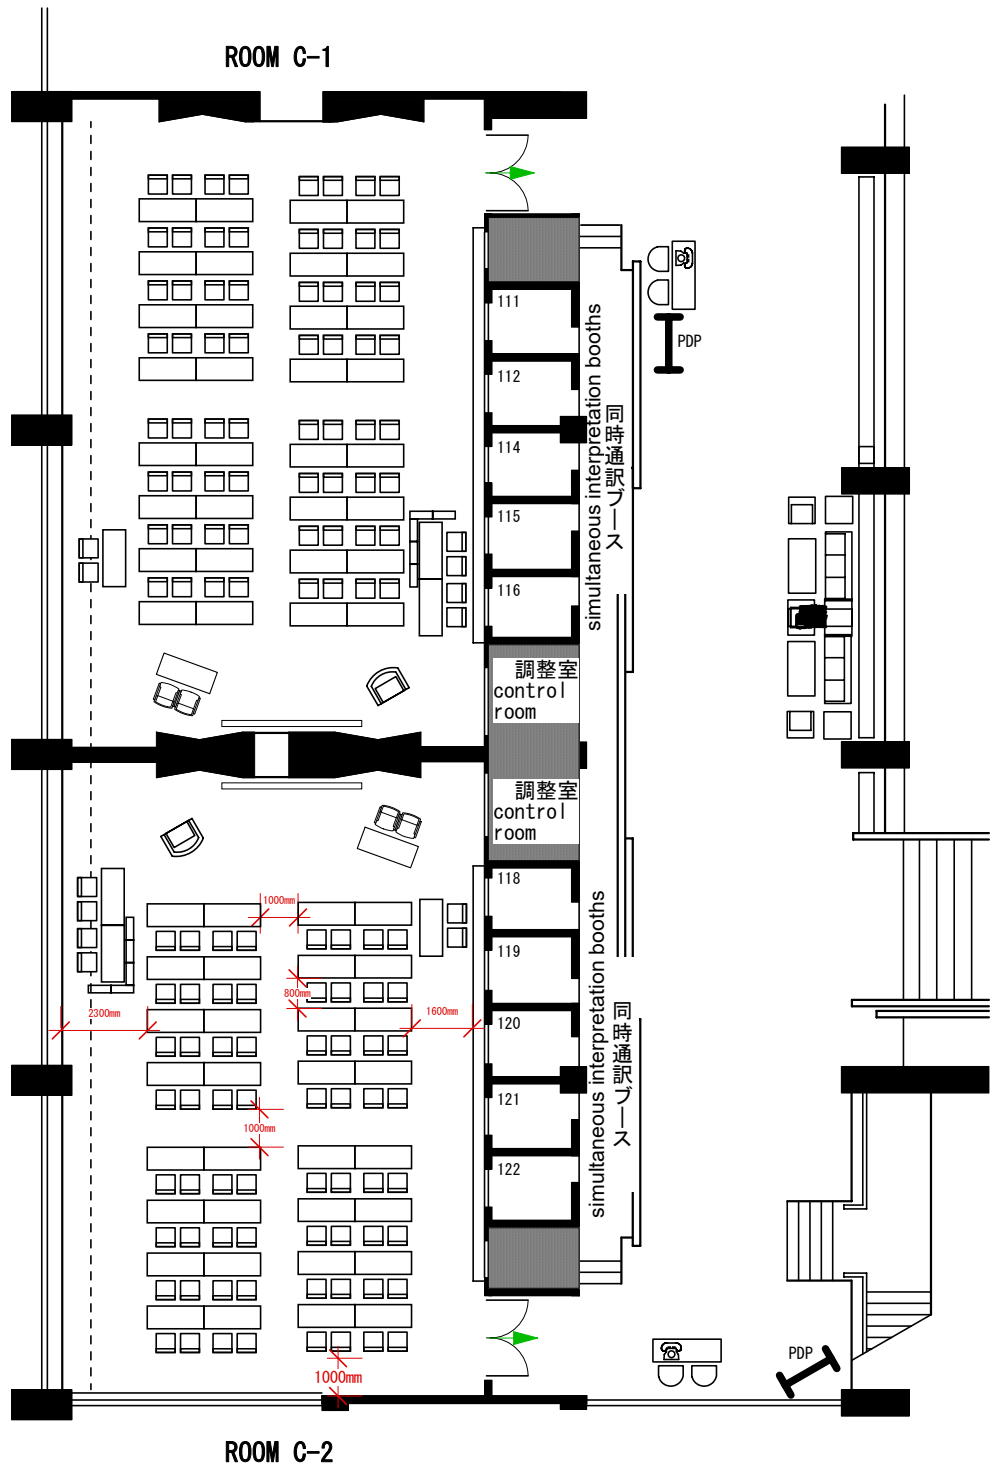

Room C-1/2

School Style (W1500 mm x D600 mm)

64 Seats

承認 Approved	作成日 Date	尺度 Scale	図面名 TITLE
照査 Checked	作成者 Draw		
KYOTO INTERNATIONAL CONFERENCE CENTER 公益財団法人 国立京都国際会館		1 / 200	図面番号 No.