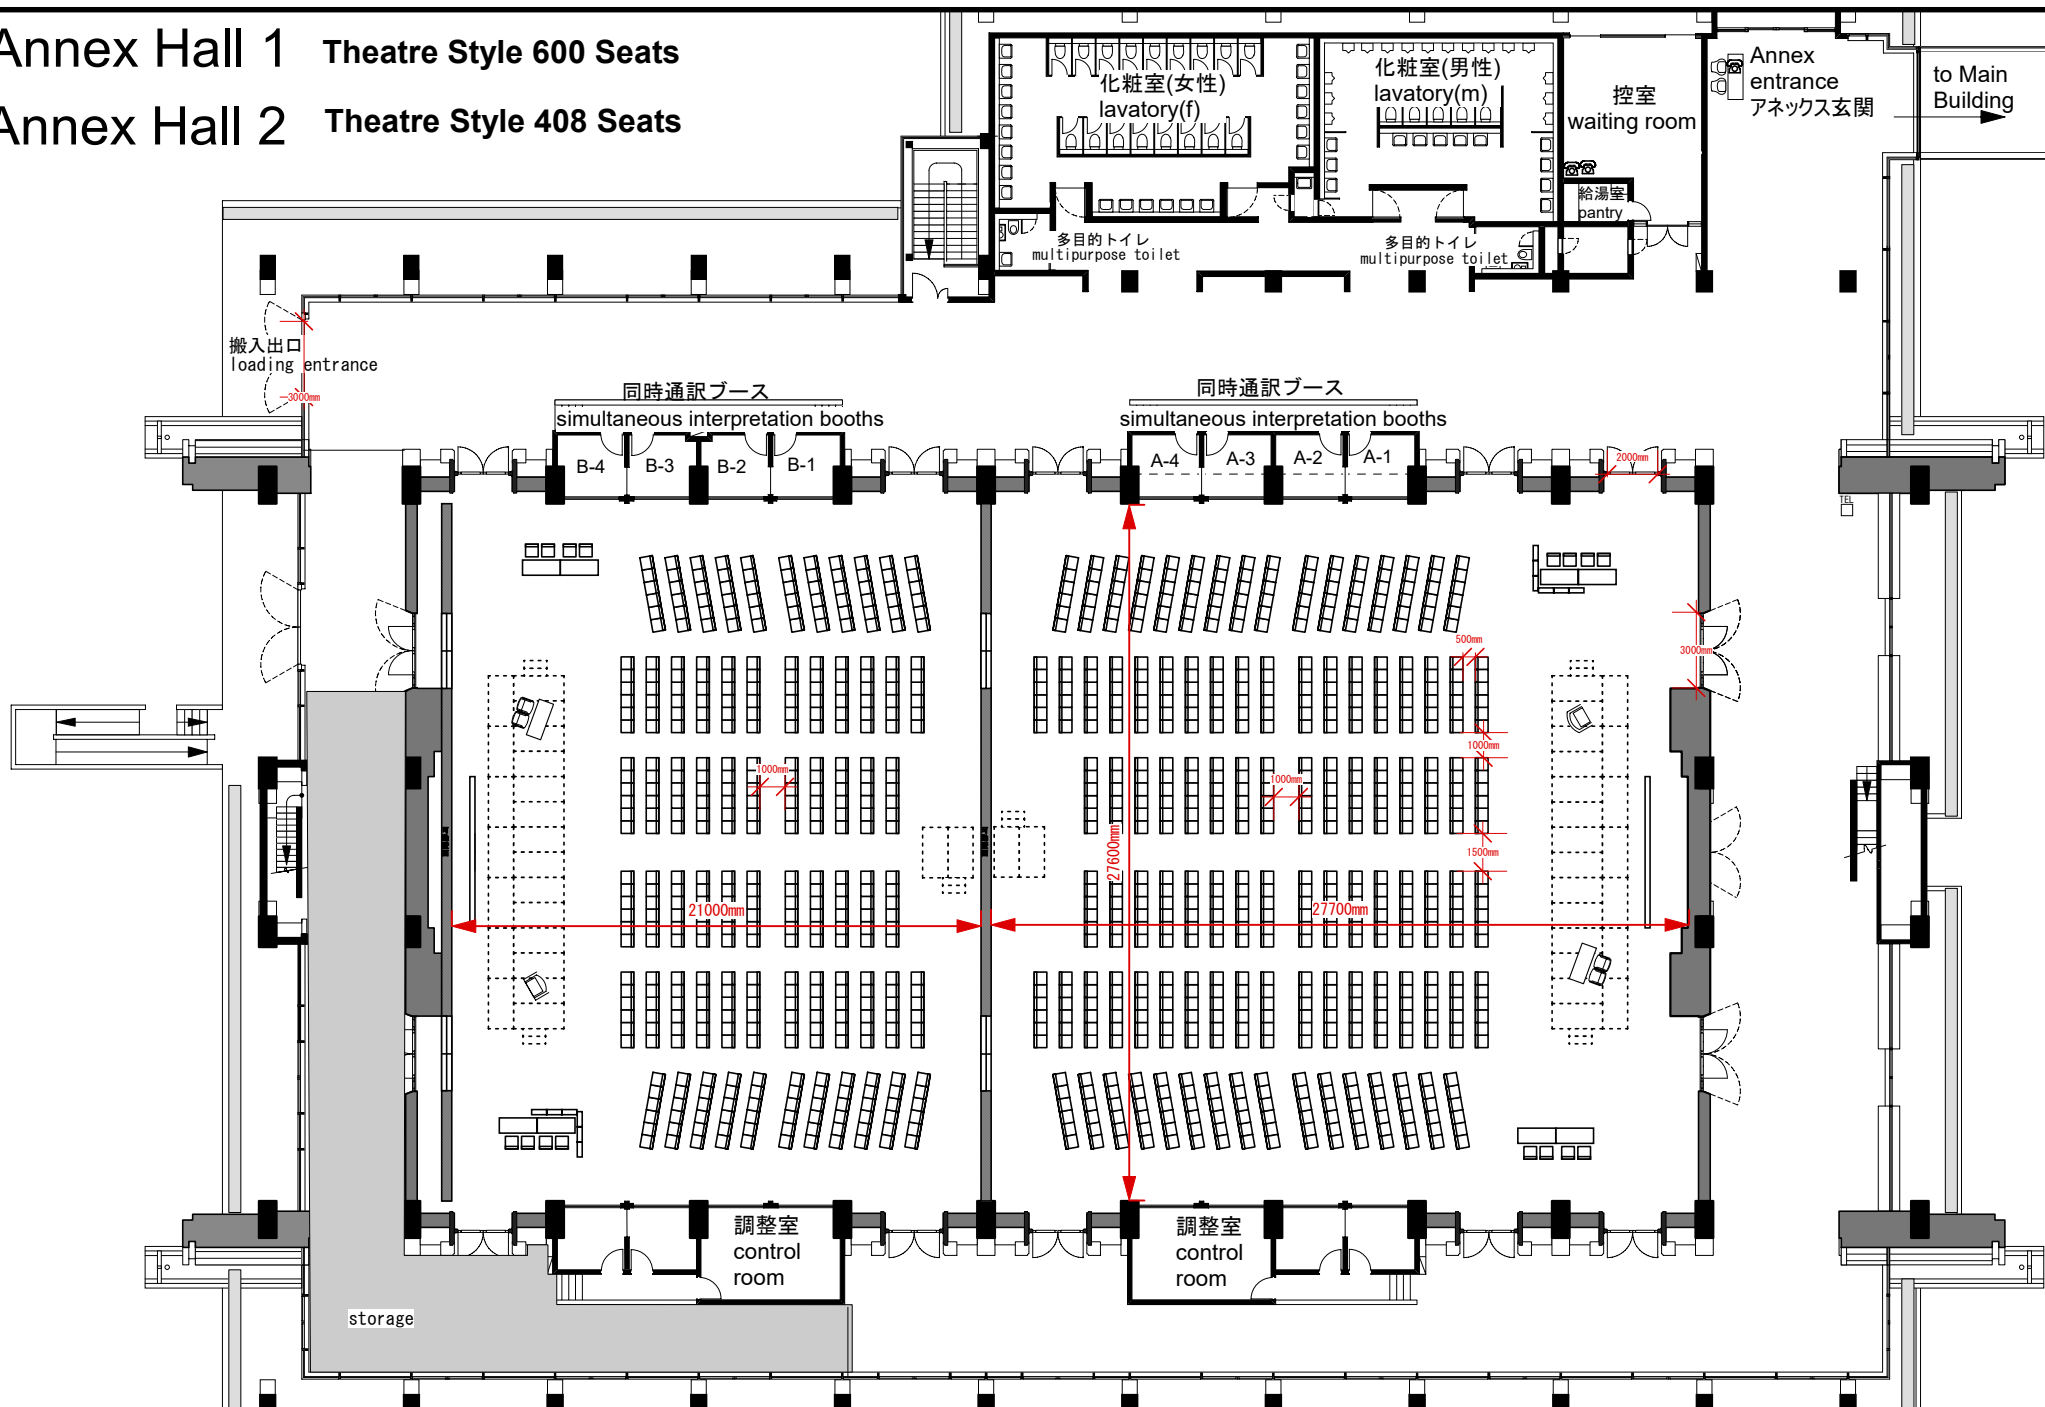

Annex Hall 1 Theatre Style 600 Seats

Annex Hall 2 Theatre Style 408 Seats

KYOTO INTERNATIONAL CONFERENCE CENTER
公益財団法人 国立京都国際会館

承認
Approved
照査
Checked

作成日
Date
作成者
Draw

尺度
Scale

図面番号
No.

図面名
TITLE