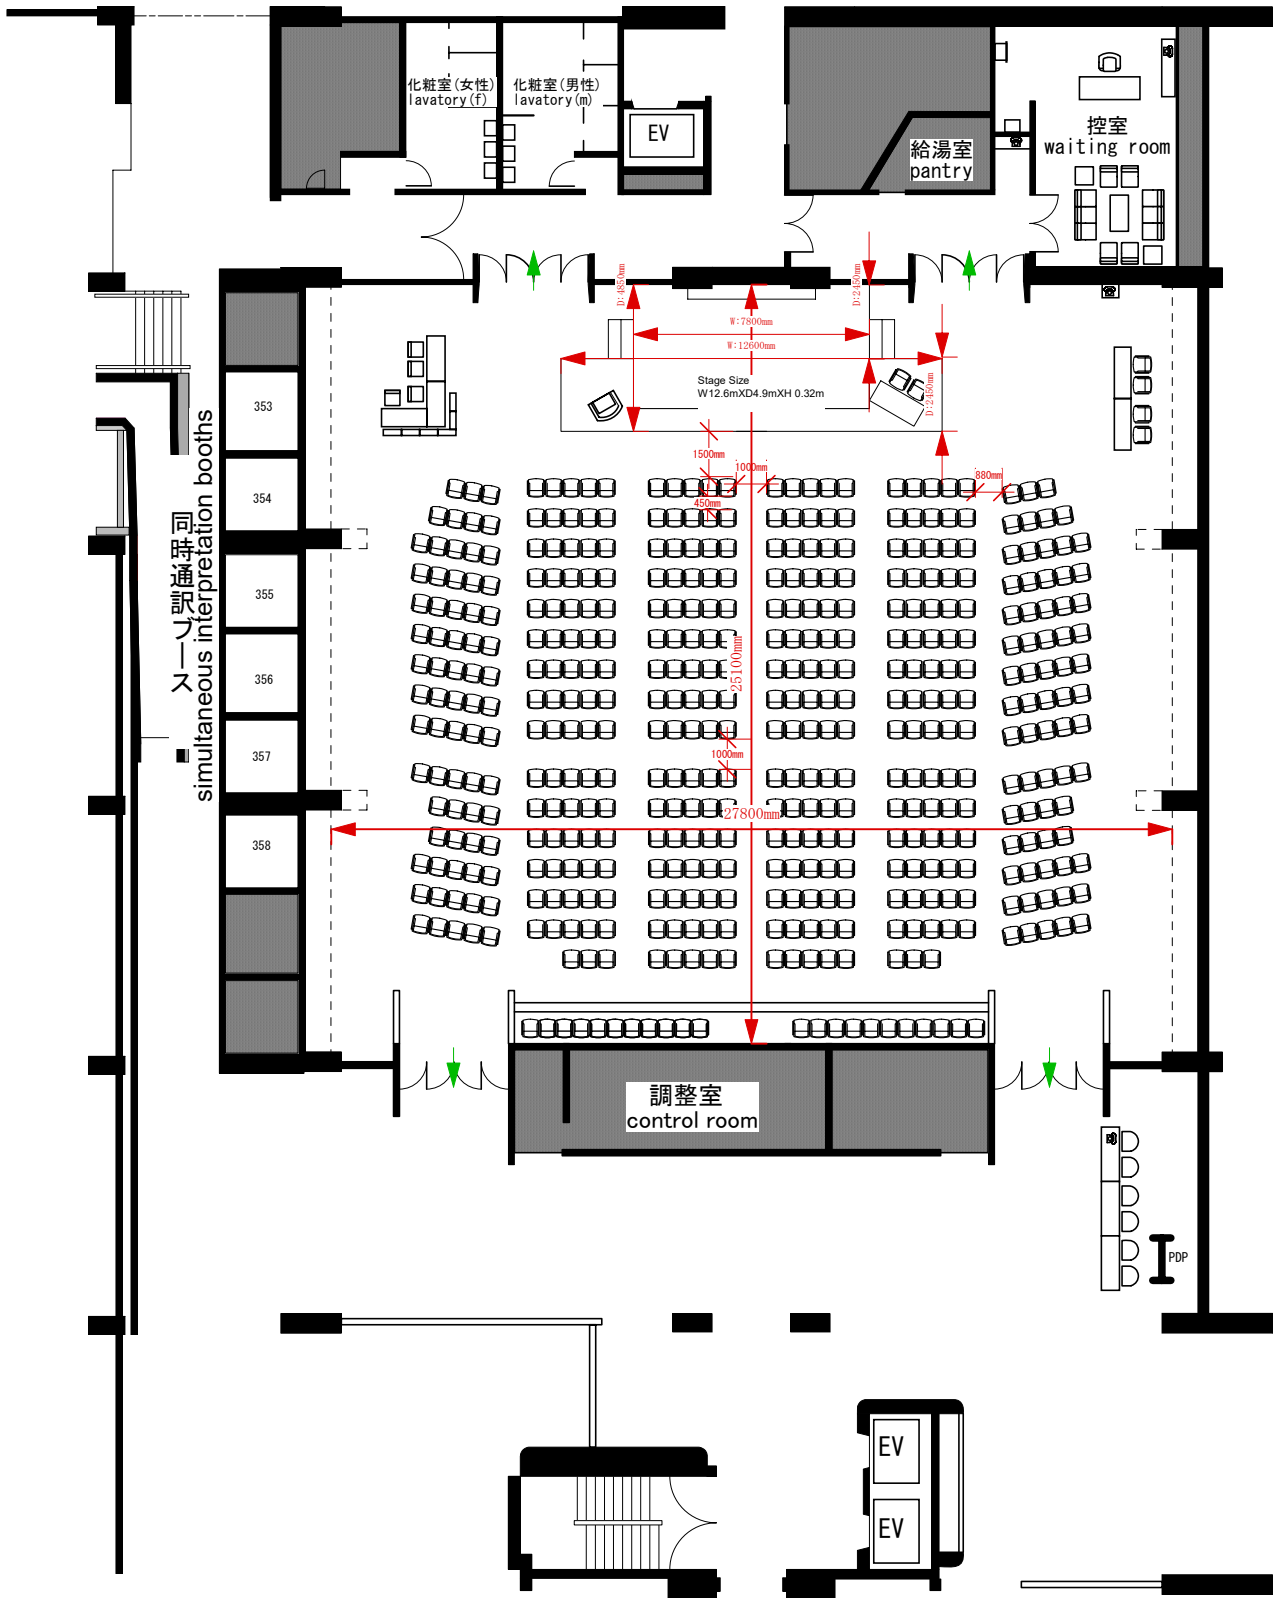

# Room A

Theatre Style

478 Seats+ 222 Seats(Gallery Seating on floors 3&4)

承認  
Approved  
照査  
Checked

作成日  
Date  
作成者  
Draw

尺度  
Scale  
1/250

図面名  
TITLE

図面番号  
No.