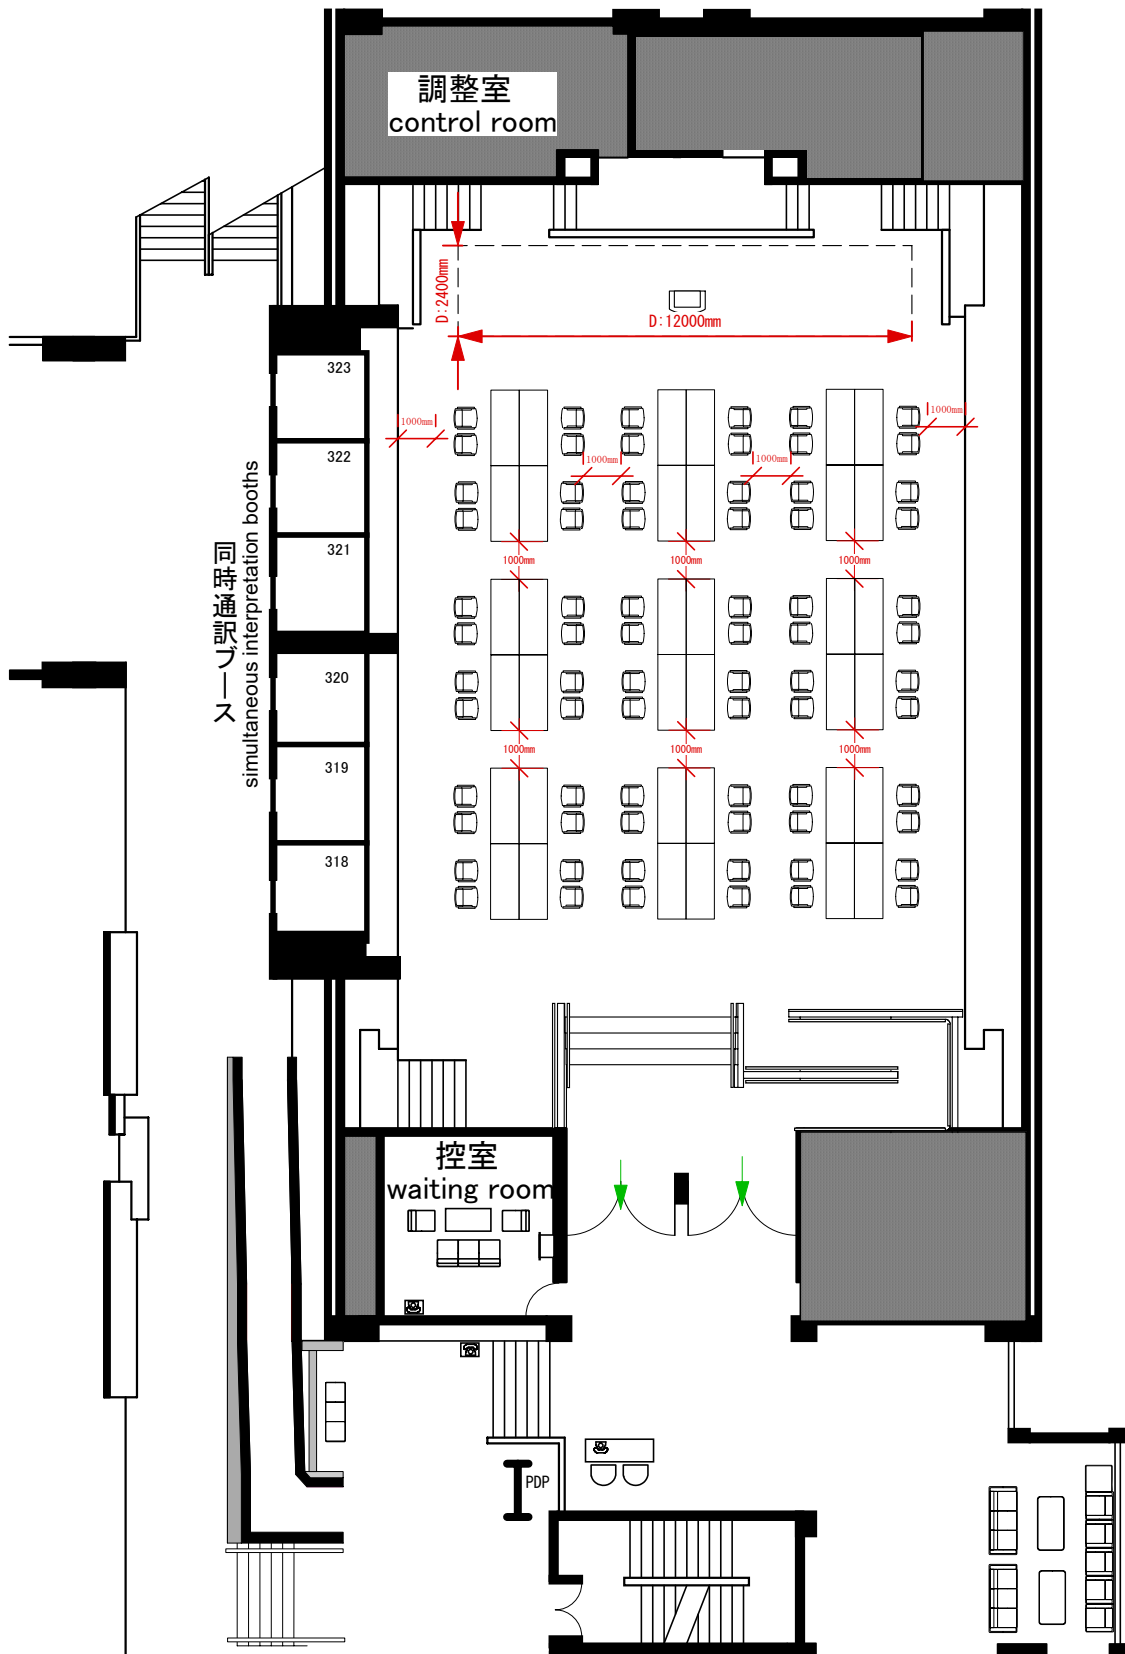

# Room B-1 Island Style

(W1500mm x D600mm)

72 Seats +69 Seats(Gallery seating on floors 3&4)

承認 Approved	作成日 Date	尺度 Scale 1 / 200	図面名 TITLE
照査 Checked	作成者 Draw		図面番号 No. B1-T-218
 KYOTO INTERNATIONAL CONFERENCE CENTER 公益財団法人 国立京都国際会館			