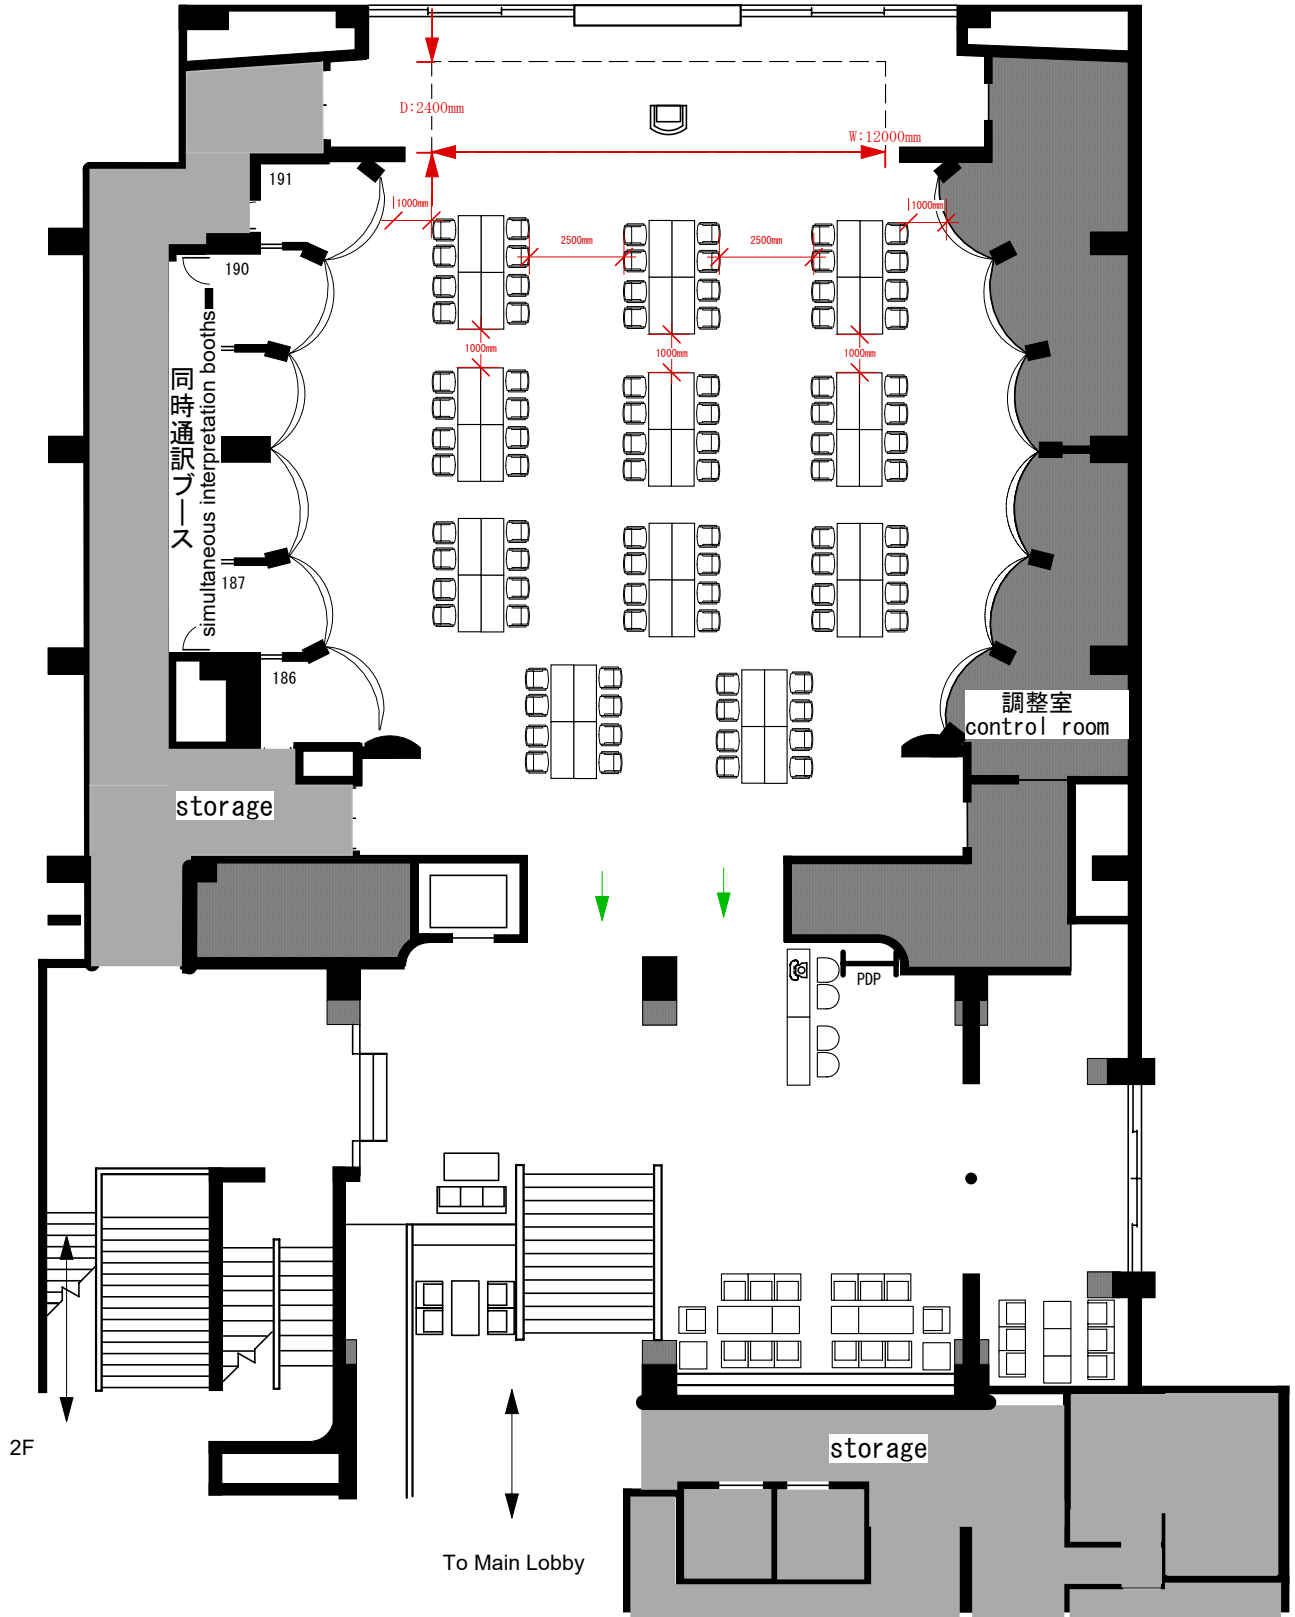

Room D

Island Style (W1500 mm x D600 mm)

88 Seats

承認 Approved	作成日 Date	尺度 Scale 1 / 200	図面名 TITLE
照査 Checked	作成者 Draw		図面番号 No. D-T-227
KYOTO INTERNATIONAL CONFERENCE CENTER 公益財団法人 国立京都国際会館			