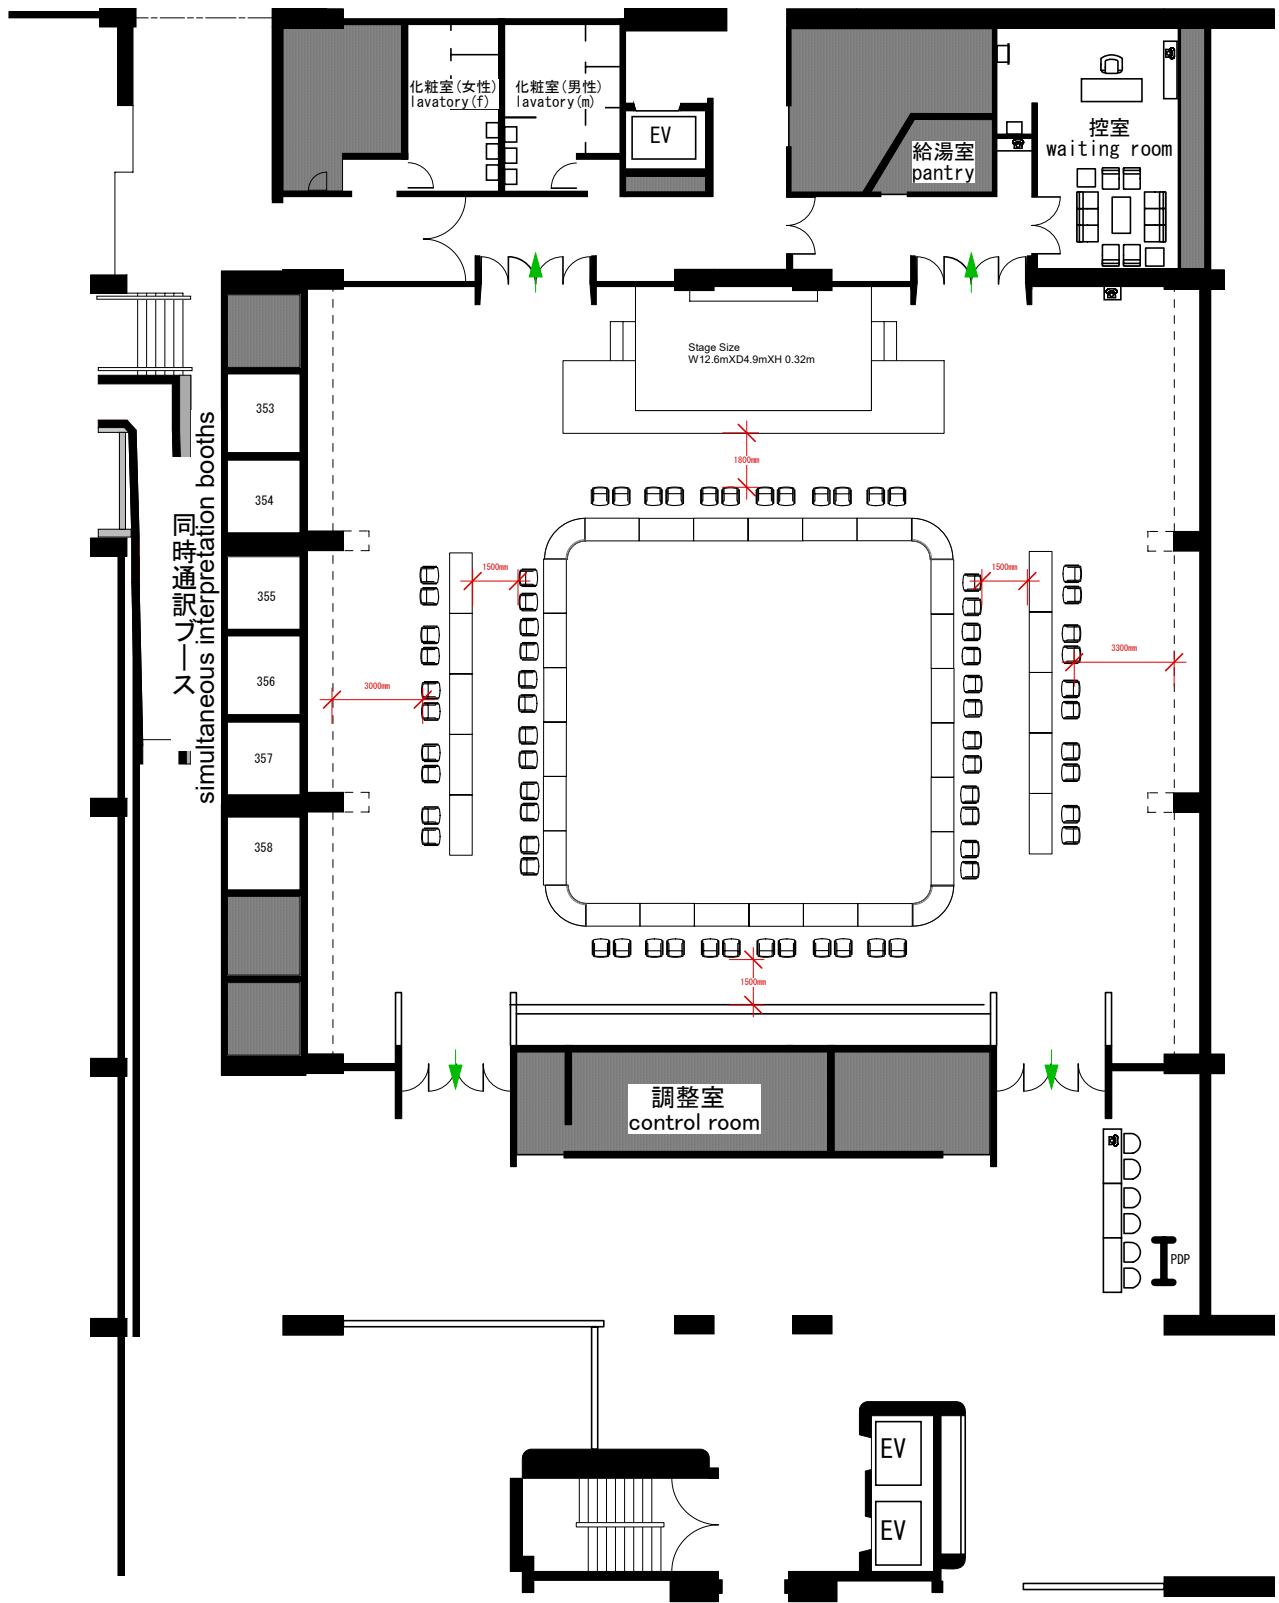

# Room A

Square Style (W1700mm x D550mm)

68 Seats + 222 Seats(Gallery Seating on floors 3&4)

承認  
Approved  
照査  
Checked

作成日  
Date  
作成者  
Draw

尺度  
Scale  
1/250

図面名  
TITLE

図面番号  
No.