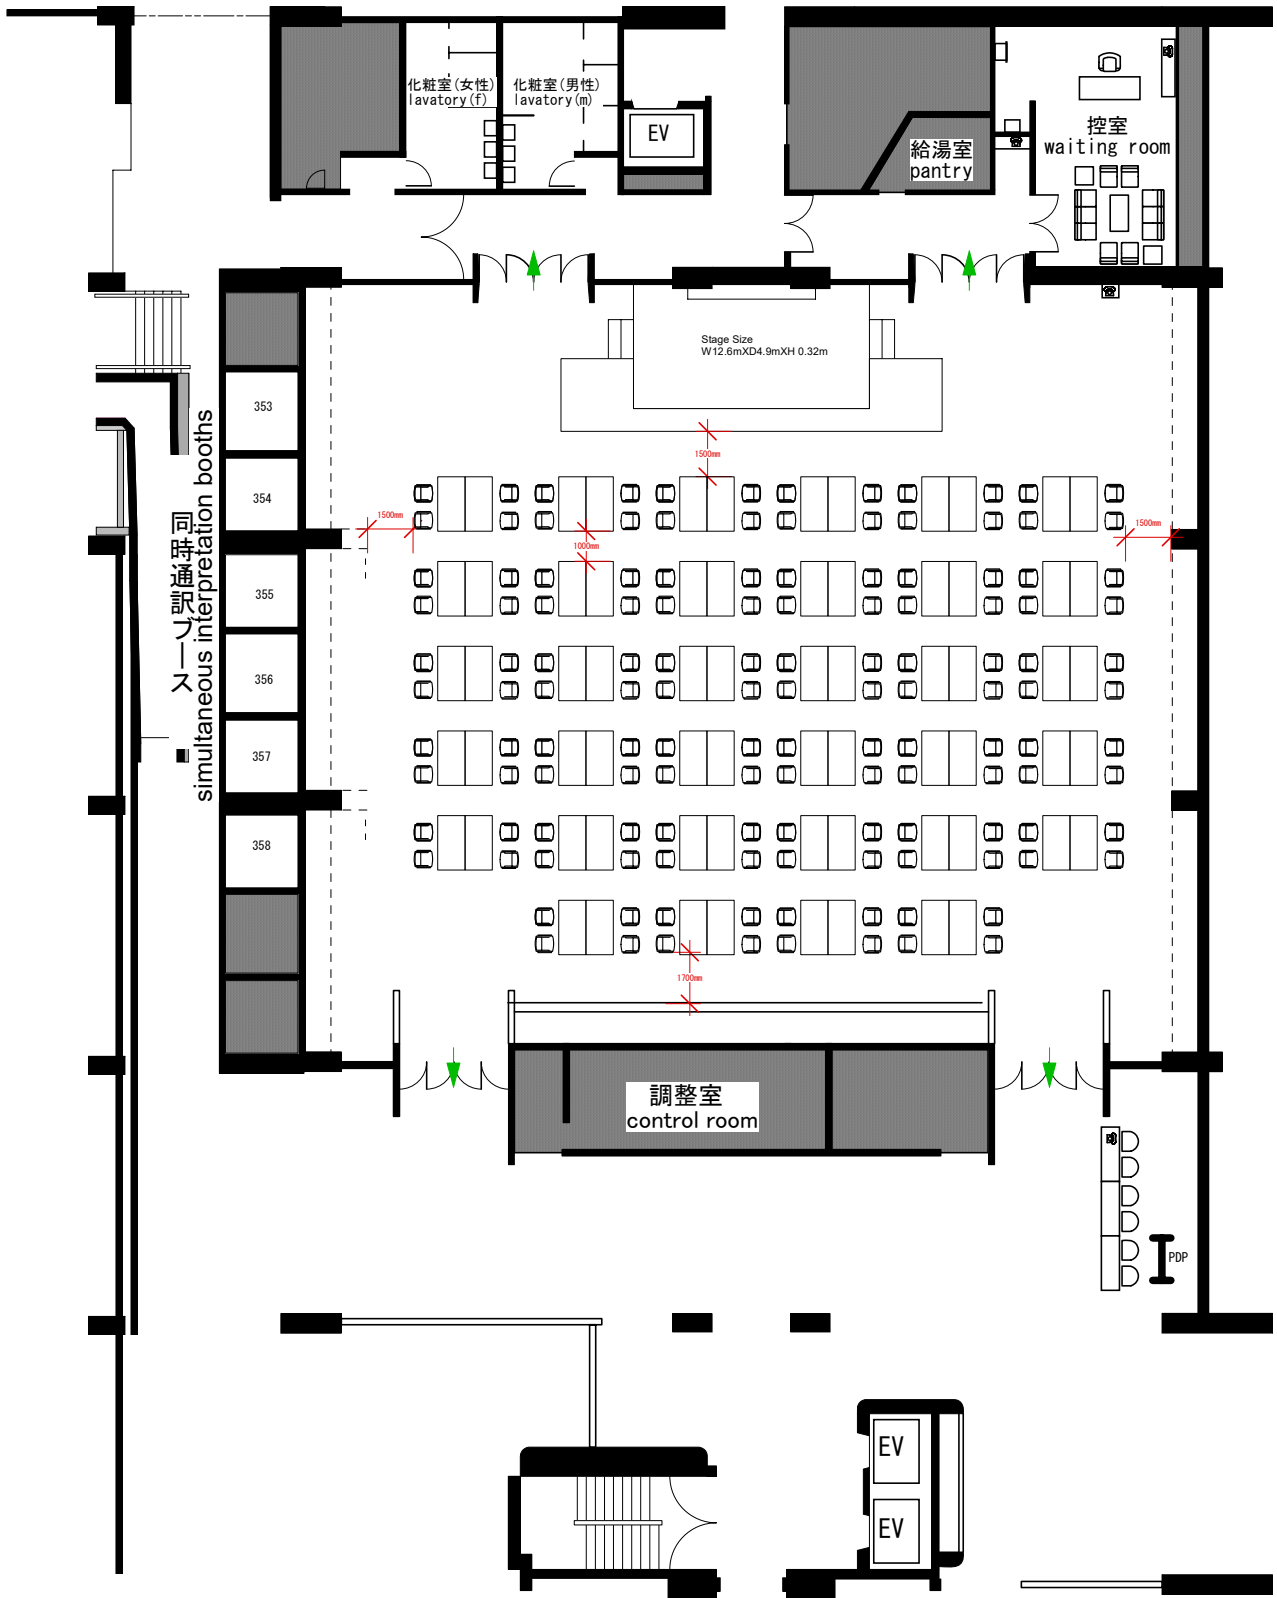

Room A

Island Style(1) 2 seats a table type-
(W1800mm x D900mm)

136 Seats+ 222 Seats(Gallery Seating on floors 3&4)

承認
Approved
照査
Checked

作成日
Date
作成者
Draw

尺度
Scale
1/250

図面名
TITLE

図面番号
No.

A-T-482

KYOTO INTERNATIONAL CONFERENCE CENTER
公益財団法人 国立京都国際会館

Room A

Island Style(2) - 3 seats a table type- (W1800mm x D900mm)

144 Seats+ 222 Seats(Gallery Seating on floors 3&4)

承認
Approved
照査
Checked

作成日
Date
作成者
Draw

尺度
Scale
1/250

図面名
TITLE

図面番号
No.

A-T-482

KYOTO INTERNATIONAL CONFERENCE CENTER
公益財団法人 国立京都国際会館