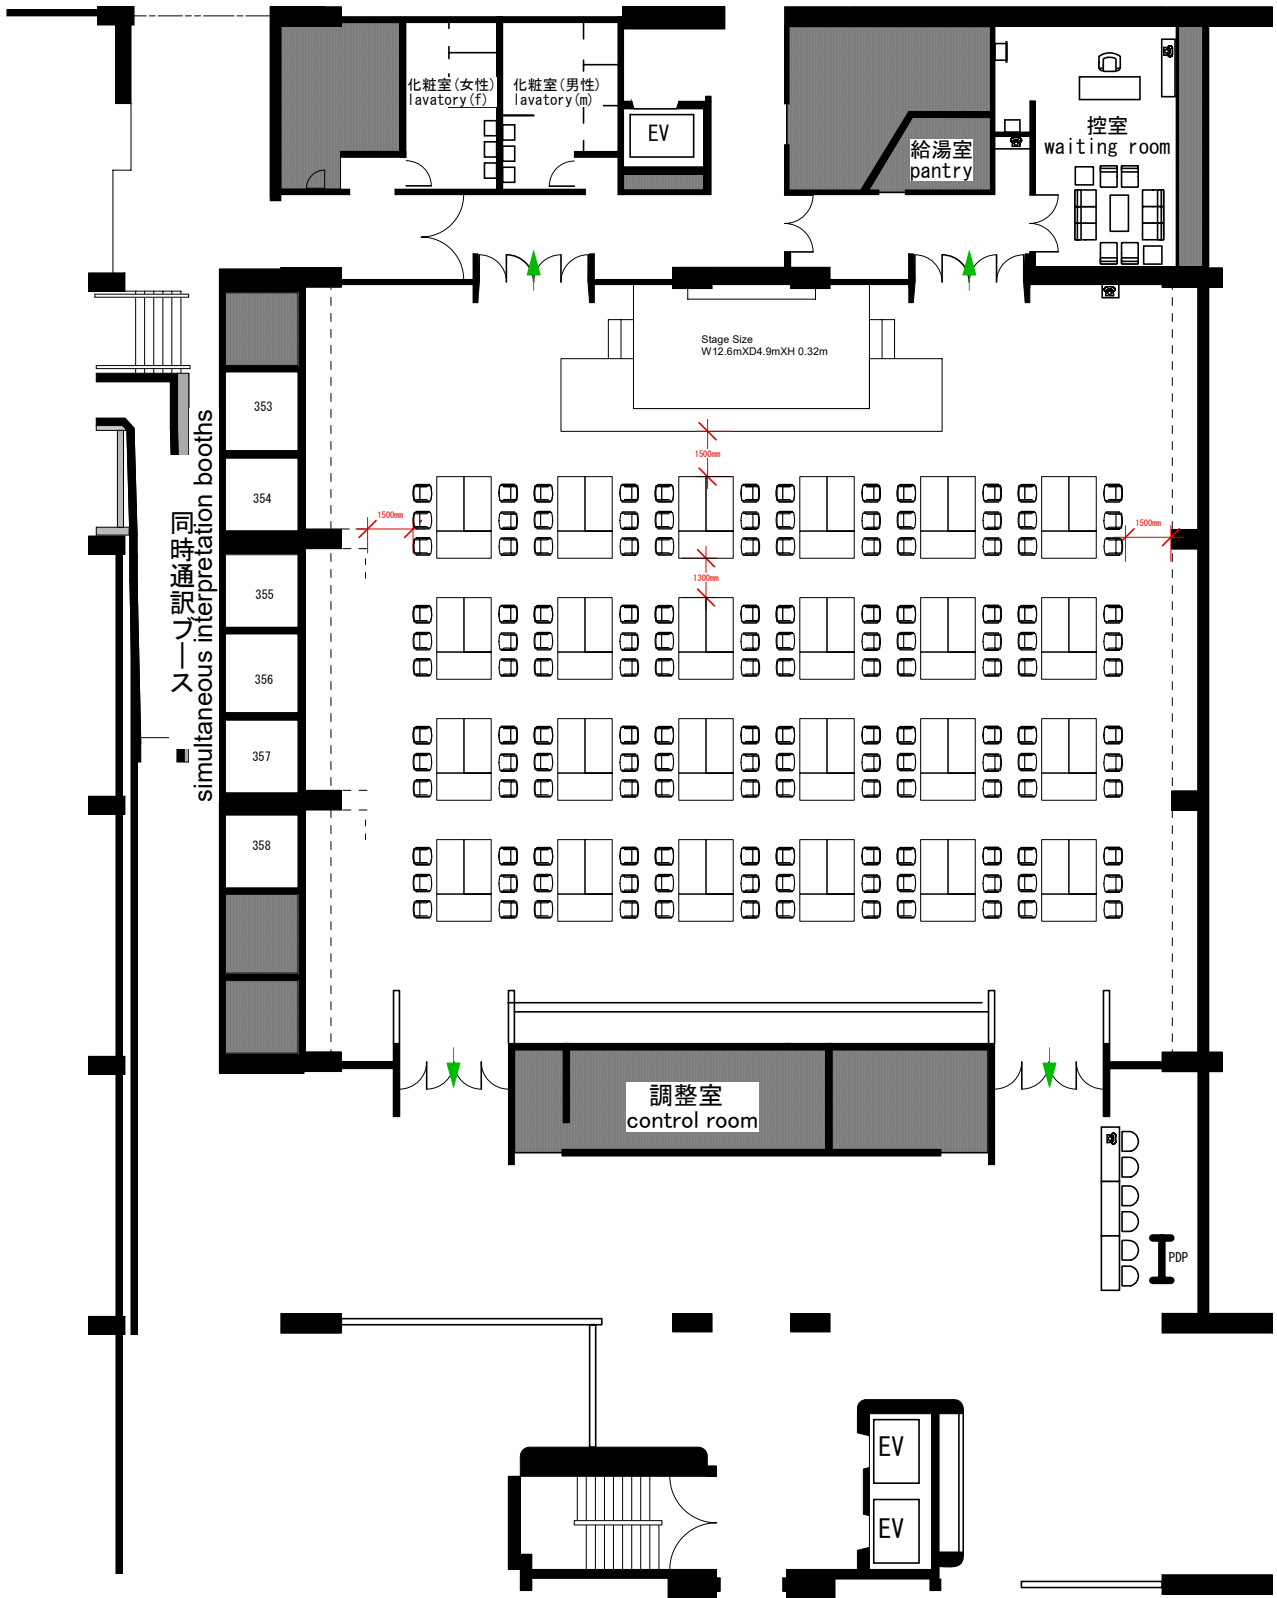

Room A

Island Style(1) 2 seats a table type-
(W1800mm x D900mm)

136 Seats+ 222 Seats(Gallery Seating on floors 3&4)

承認
Approved
照査
Checked

作成日
Date
作成者
Draw

尺度
Scale
1/250

図面名
TITLE

図面番号
No.

A-T-482

KYOTO INTERNATIONAL CONFERENCE CENTER
公益財団法人 国立京都国際会館

Room A

Island Style(2) - 3 seats a table type- (W1800mm x D900mm)

144 Seats+ 222 Seats(Gallery Seating on floors 3&4)

承認
Approved
照査
Checked

作成日
Date
作成者
Draw

尺度
Scale
1/250

図面名
TITLE

図面番号
No.

A-T-482

KYOTO INTERNATIONAL CONFERENCE CENTER
公益財団法人 国立京都国際会館