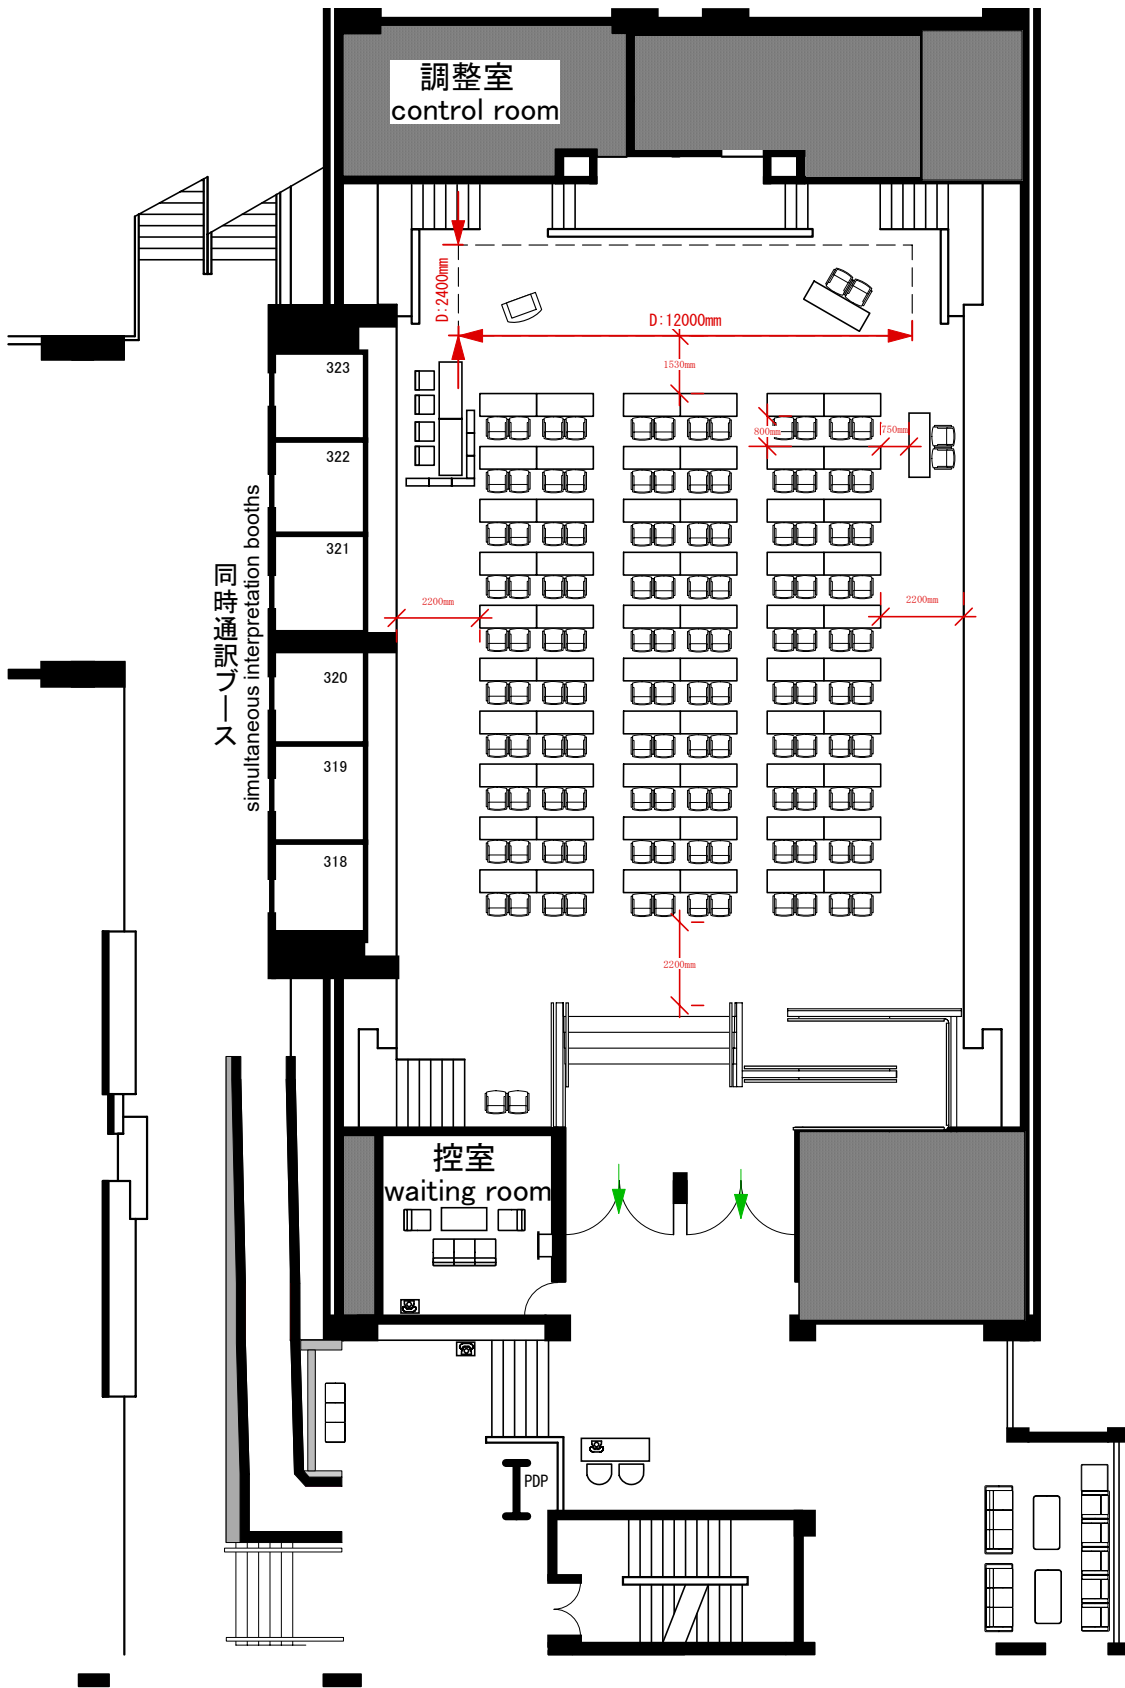

Room B-1

School Style (W1500mm x D600mm)

120 Seats + 69 Seats(Gallery seating on floors 3&4)

承認
Approved
照査
Checked

作成日
Date
作成者
Draw

尺度
Scale

図面名
TITLE

KYOTO INTERNATIONAL CONFERENCE CENTER
公益財団法人 国立京都国際会館

図面番号
No.