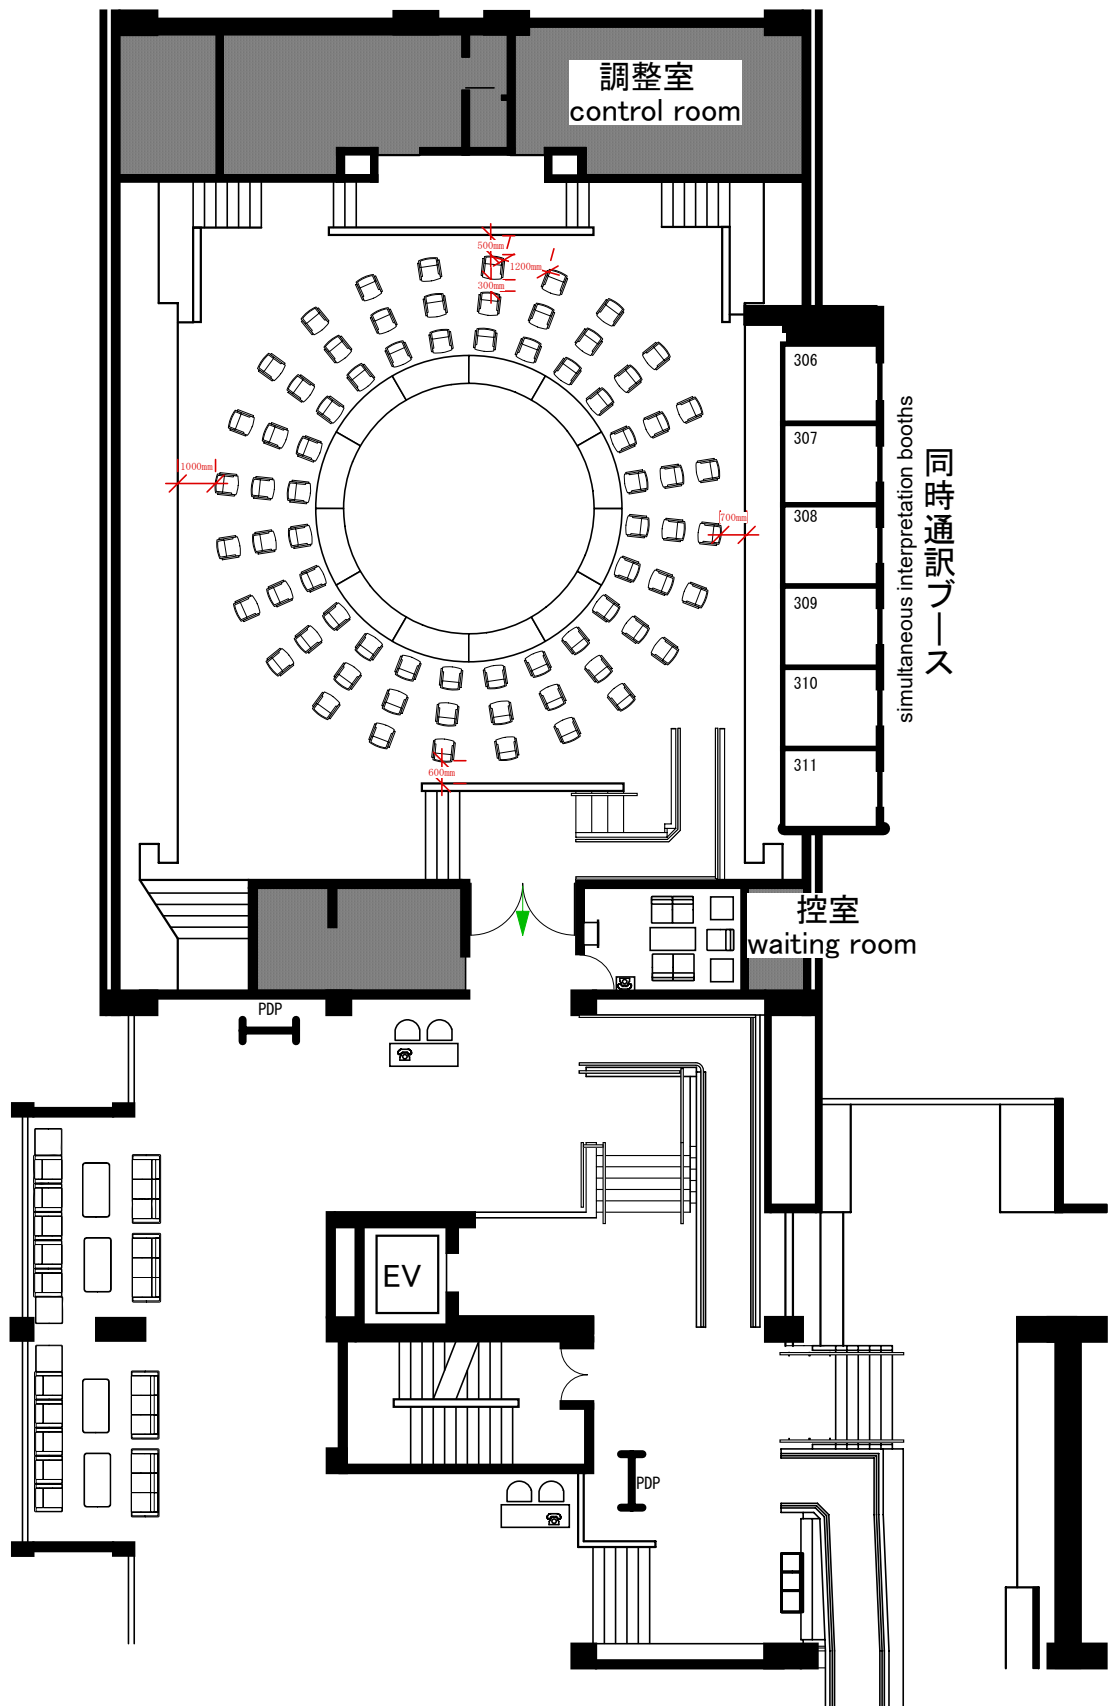

# Room B-2

Round Style (W1800 mm x D550 mm)

72 Seats +43 Seats (Gallery seating floors 3&4)

承認 Approved	作成日 Date	尺 度 Scale 1 / 200	図面名 TITLE
照査 Checked	作成者 Draw		図面番号 No. B1-T-150
 KYOTO INTERNATIONAL CONFERENCE CENTER 公益財団法人 国立京都国際会館			