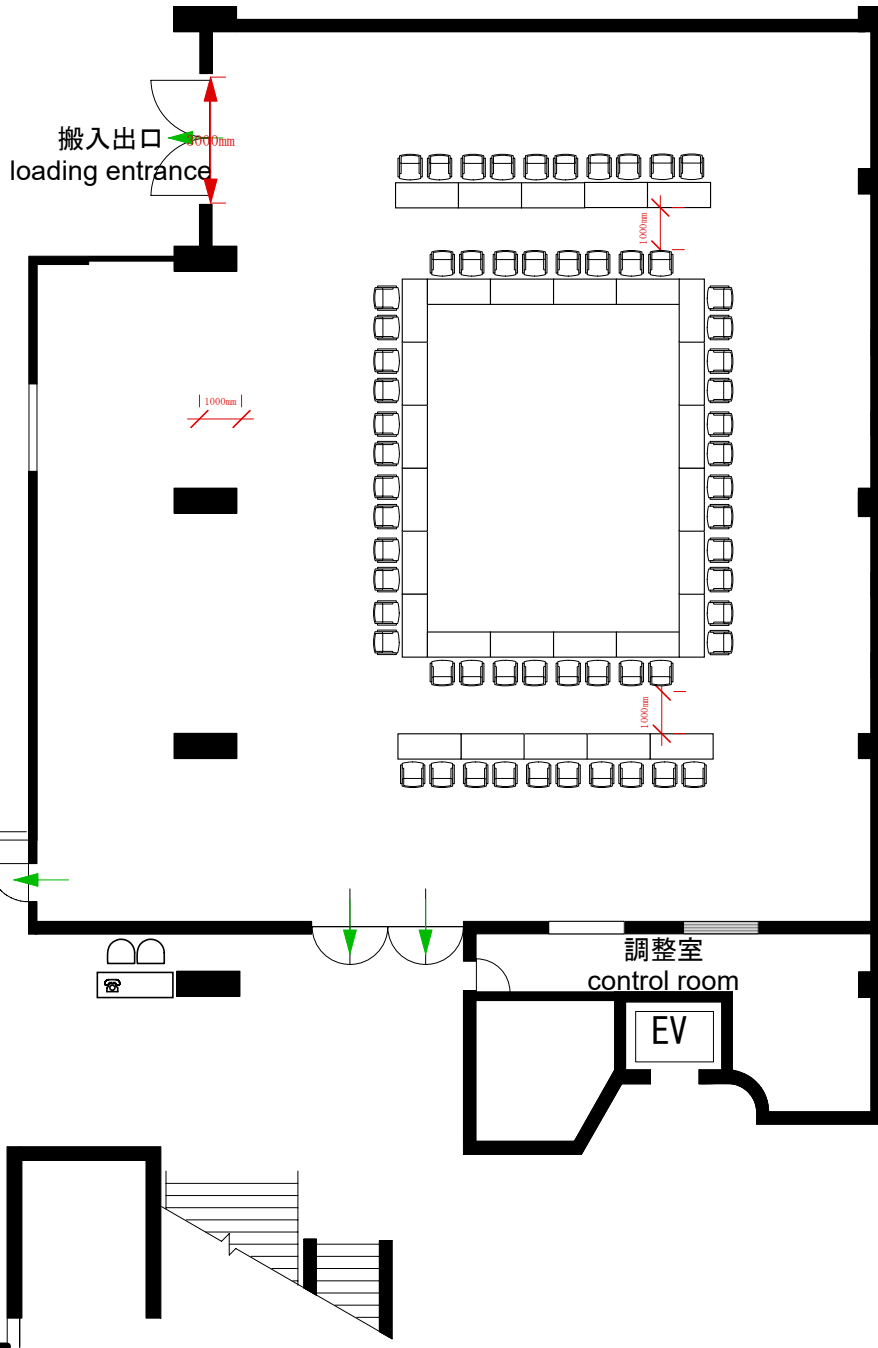

Room E

Square Style (W1500 mm x D600 mm)

60 Seats

承認
Approved
照査
Checked

作成日
Date
作成者
Draw

尺度
Scale

1 / 180

図面名
TITLE

図面番号
No.

KYOTO INTERNATIONAL CONFERENCE CENTER
公益財団法人 国立京都国際会館