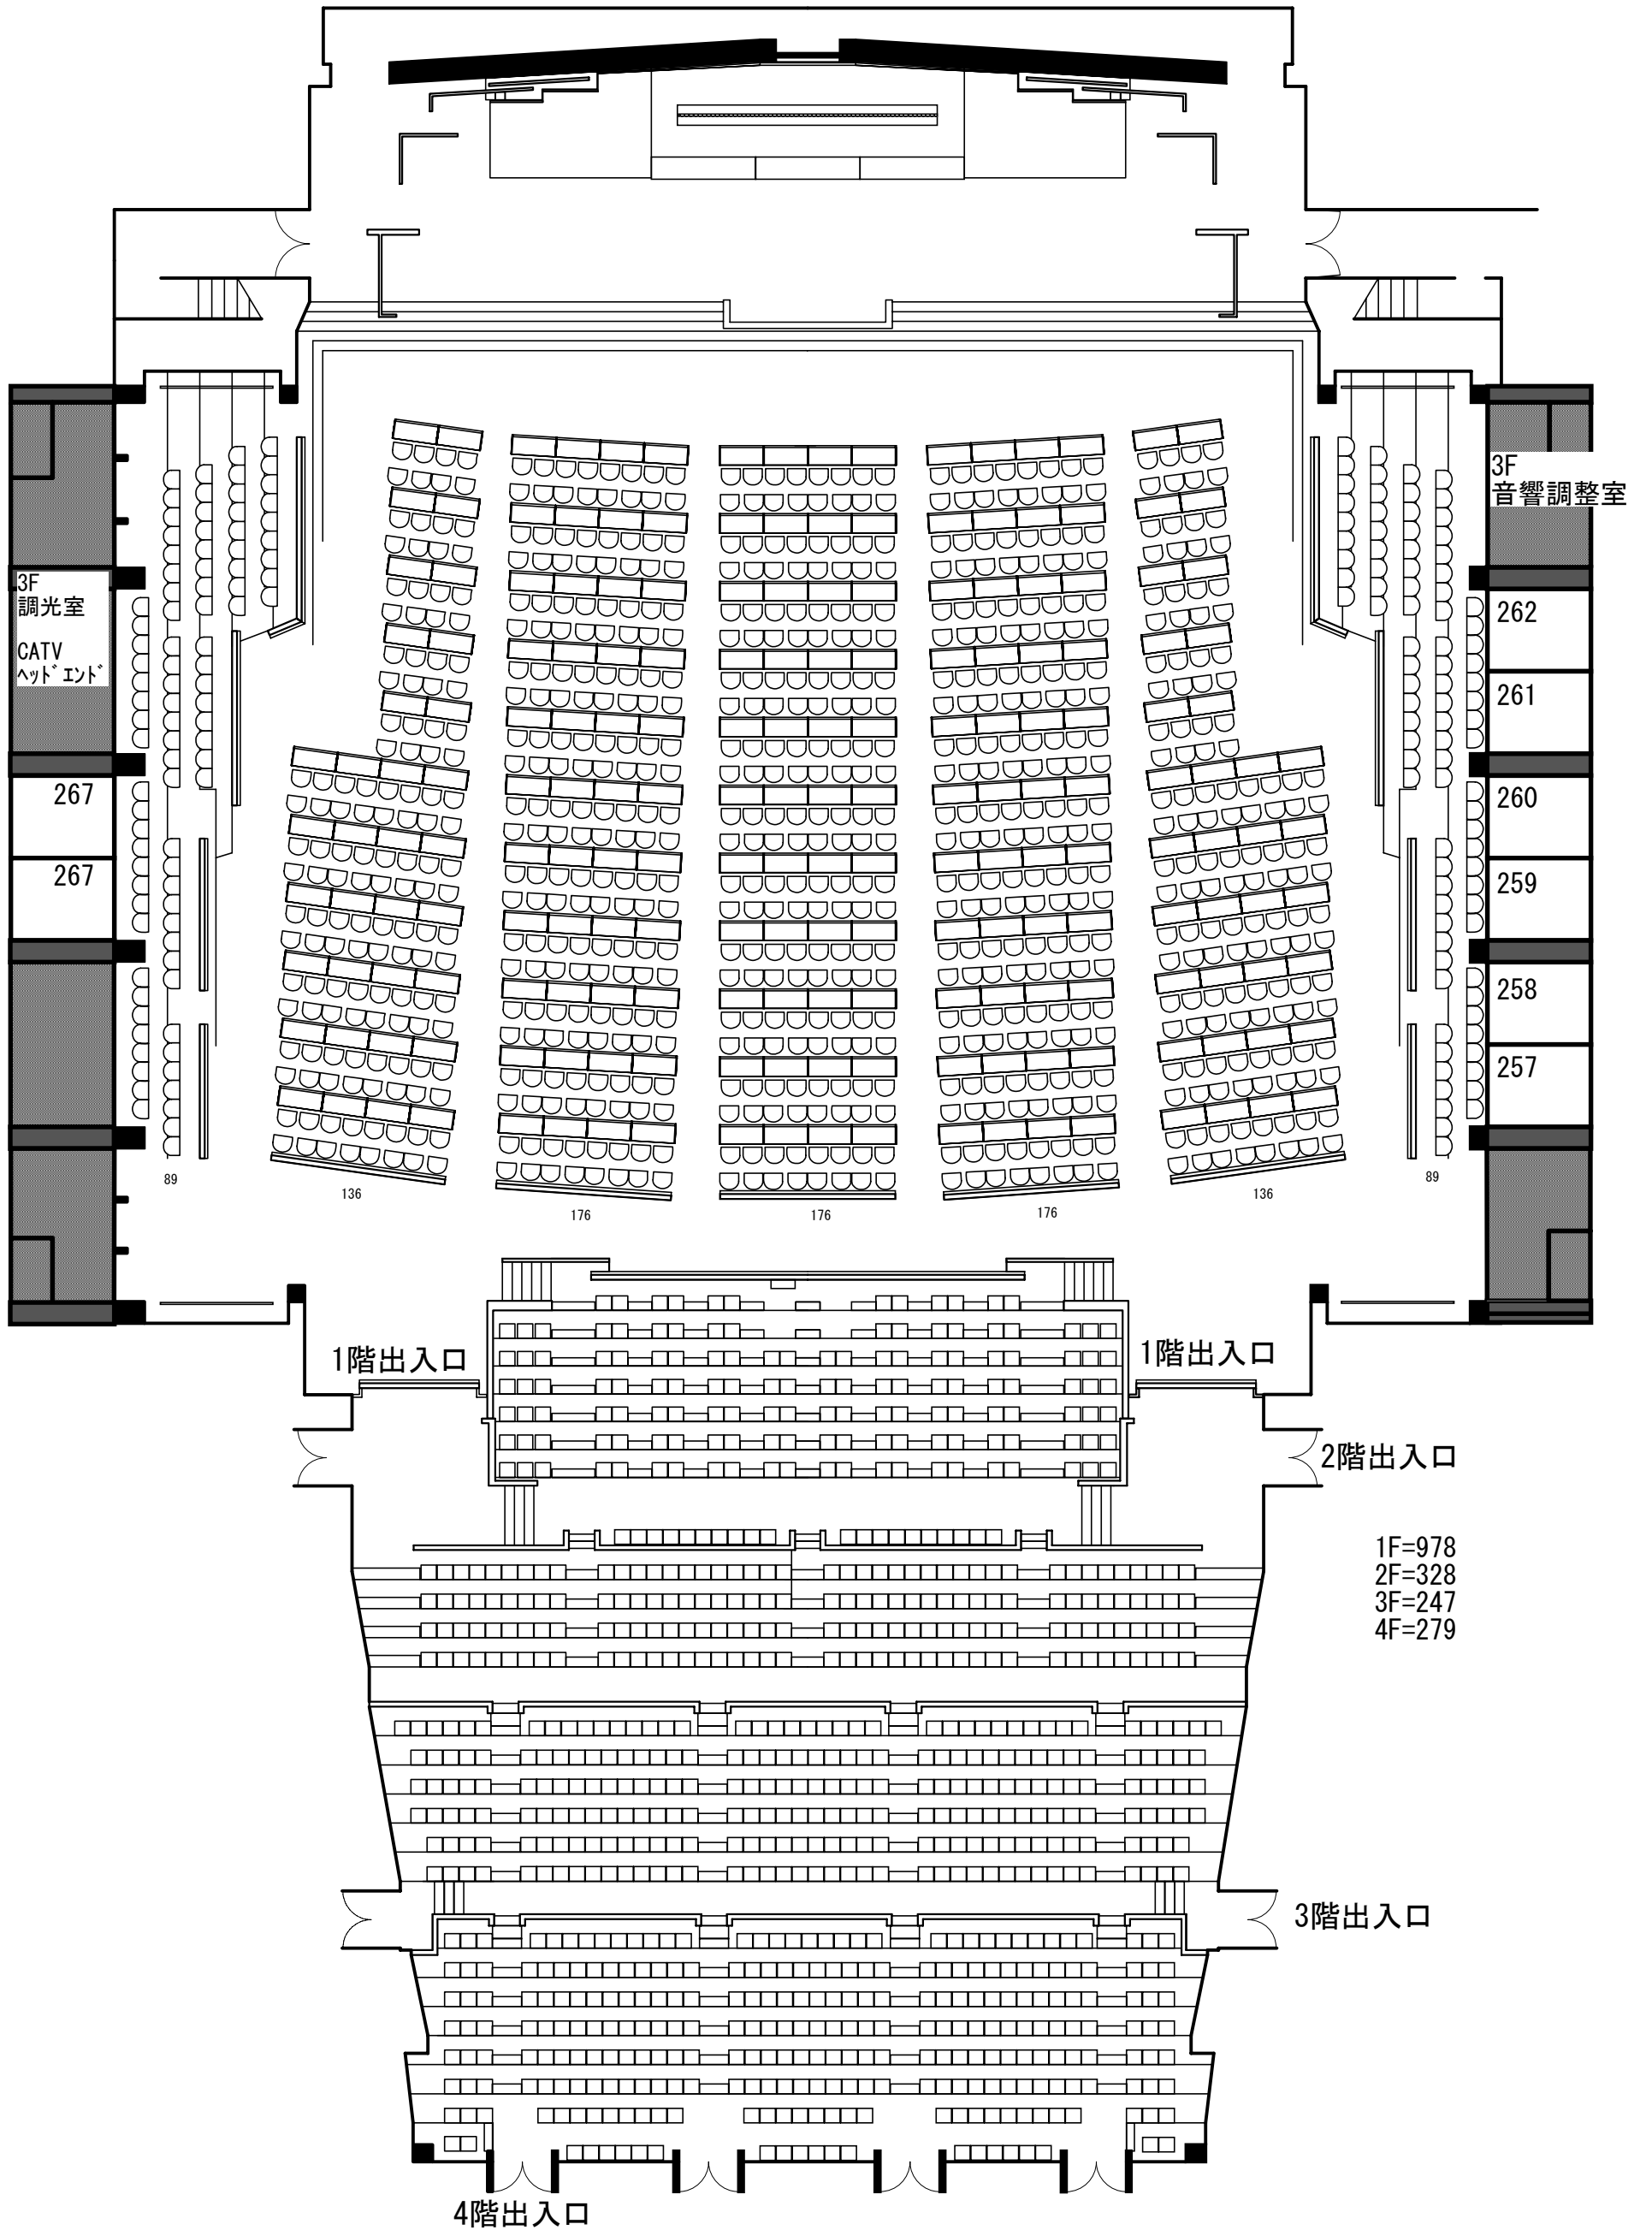

メインホール

0 10m