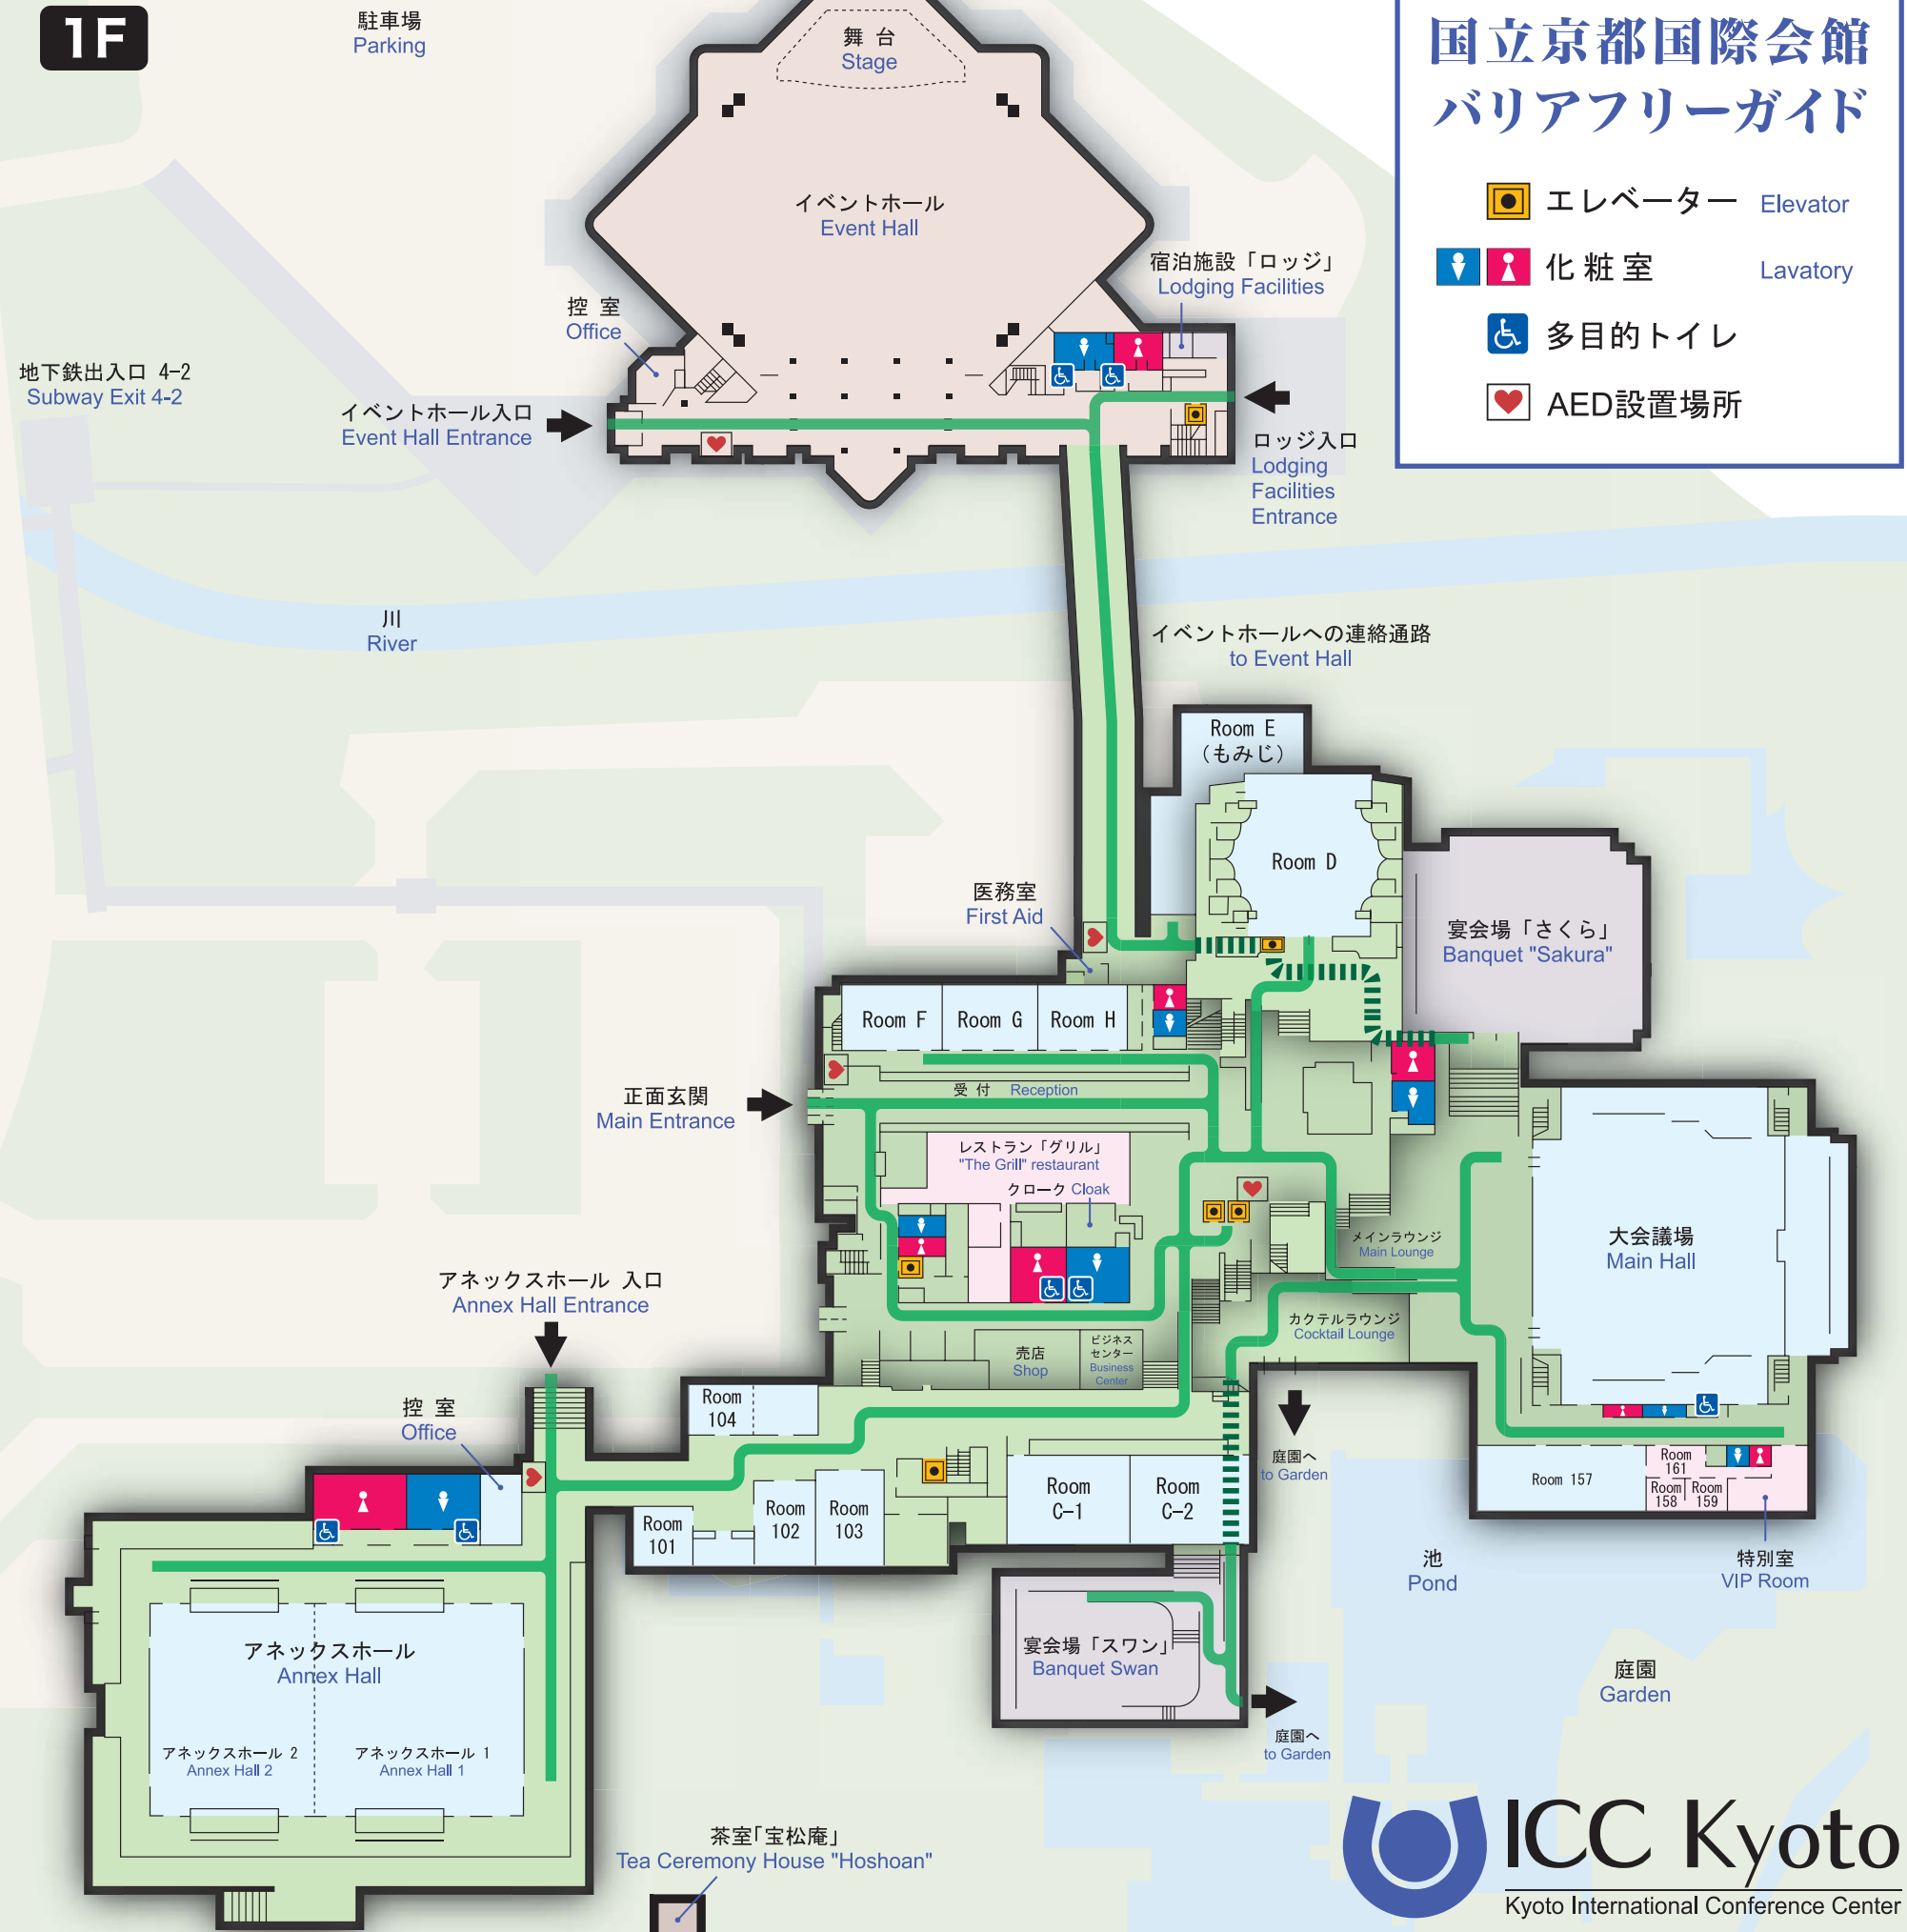

6F

5F

4F

2F

1F

国立京都国際会館 バリアフリーガイド

-  エレベーター Elevator
-  化粧室 Lavatory
-  多目的トイレ
-  AED設置場所