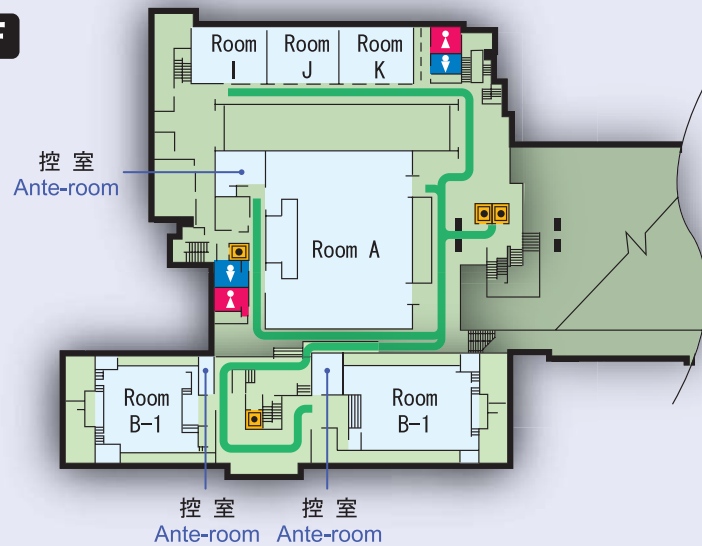

6F

5F

4F

2F

1F

国立京都国際会館 バリアフリーガイド

-  エレベーター Elevator
-  化粧室 Lavatory
-  多目的トイレ
-  AED設置場所