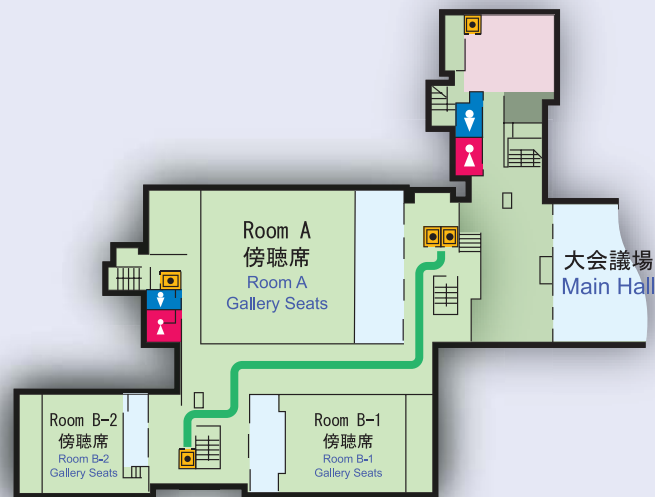

6F

5F

4F

2F

1F

国立京都国際会館 バリアフリーガイド

-  エレベーター Elevator
-  化粧室 Lavatory
-  多目的トイレ
-  AED設置場所