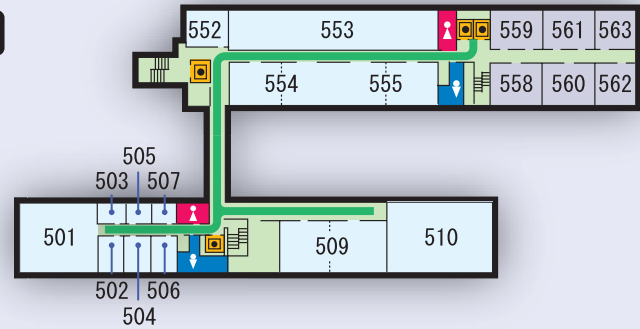

6F

5F

4F

2F

1F

国立京都国際会館 バリアフリーガイド

-  エレベーター Elevator
-  化粧室 Lavatory
-  多目的トイレ
-  AED設置場所